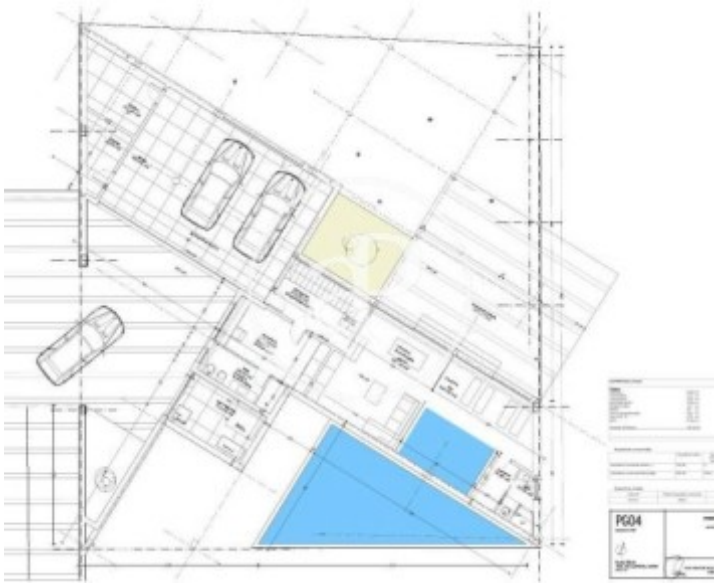

El Bosque, Chiva

REF. VV2102105

Terreny en venda a El Bosque (Chiva)

Característiques

Superfície
1.370 m²

Preu
350.000 €

Contacta amb nosaltres,
estarem encantats d'atendre't,
per oferir-te més detalls i informació.

El Bosque, Chiva

REF. VV2102105

El Bosque, Chiva

REF. VV2102105

El Bosque, Chiva

REF. VV2102105

El Bosque, Chiva

REF. VV2102105