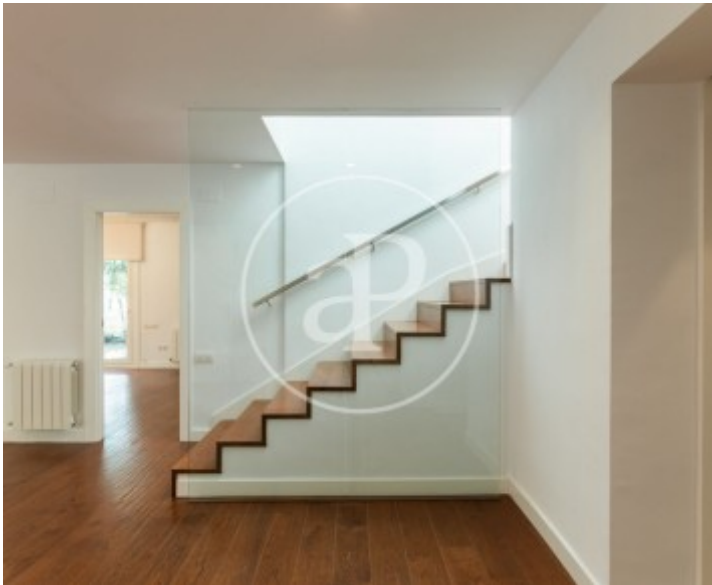

El Bosque, Chiva

REF. VV2401041