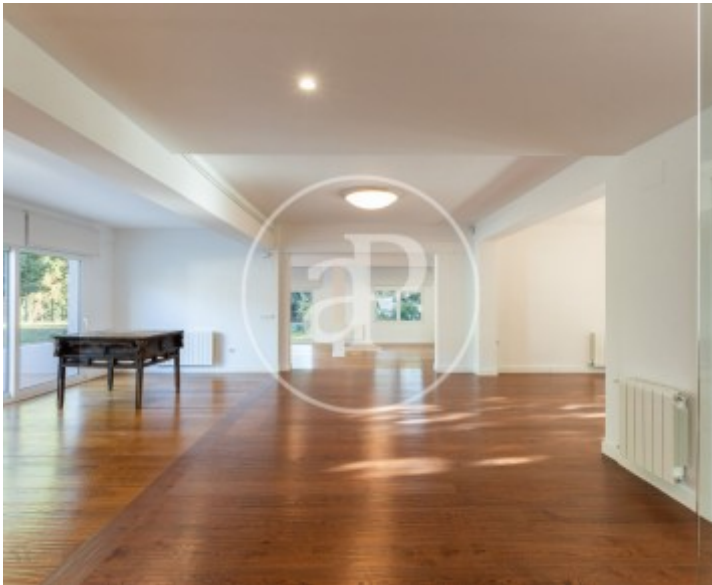

El Bosque, Chiva

REF. VV2401041