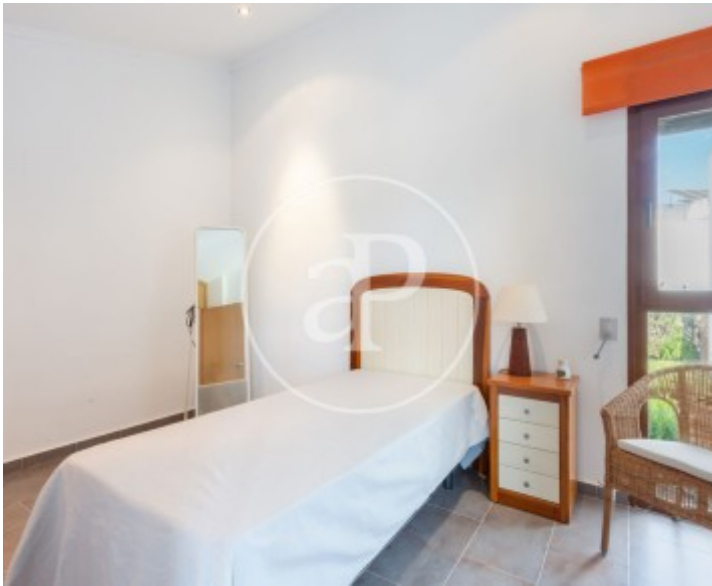

El Bosque, Chiva

REF. VV2605017

Les dades de cada immoble no són part d'una oferta o contracte. No s'ha de considerar exactes o factuais les declaracions fetes per aProperties, verbalment o per escrit, respecte de l'immoble, l'estat en què es troba o el seu valor. Les fotografies només mostren unes parts determinades de l'immoble tal com eren al moment que es van prendre. Les àrees, dimensions i les distàncies que es proporcionen només són aproximades i han de ser comprovades pel client. Les imatges generades pel l'ordinador solament són una indicació de la possible aparença de l'immoble, i poden canviar a qualsevol moment. La informació respecte a un immoble és susceptible de canviar a qualsevol moment.

Per **més informació** o
per concertar una cita

apropertiesvalencia@aproperties.es
Tel: 96 128 59 65
www.aproperties.es