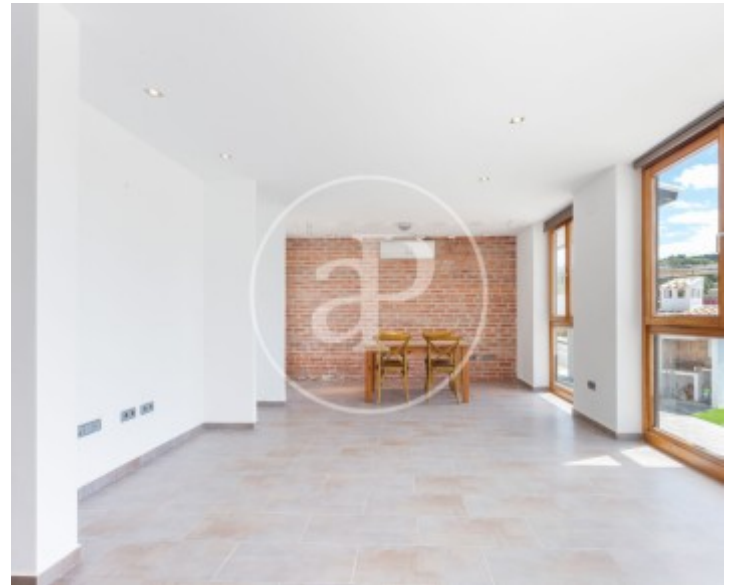

El Bosque, Chiva

REF. VV2605017