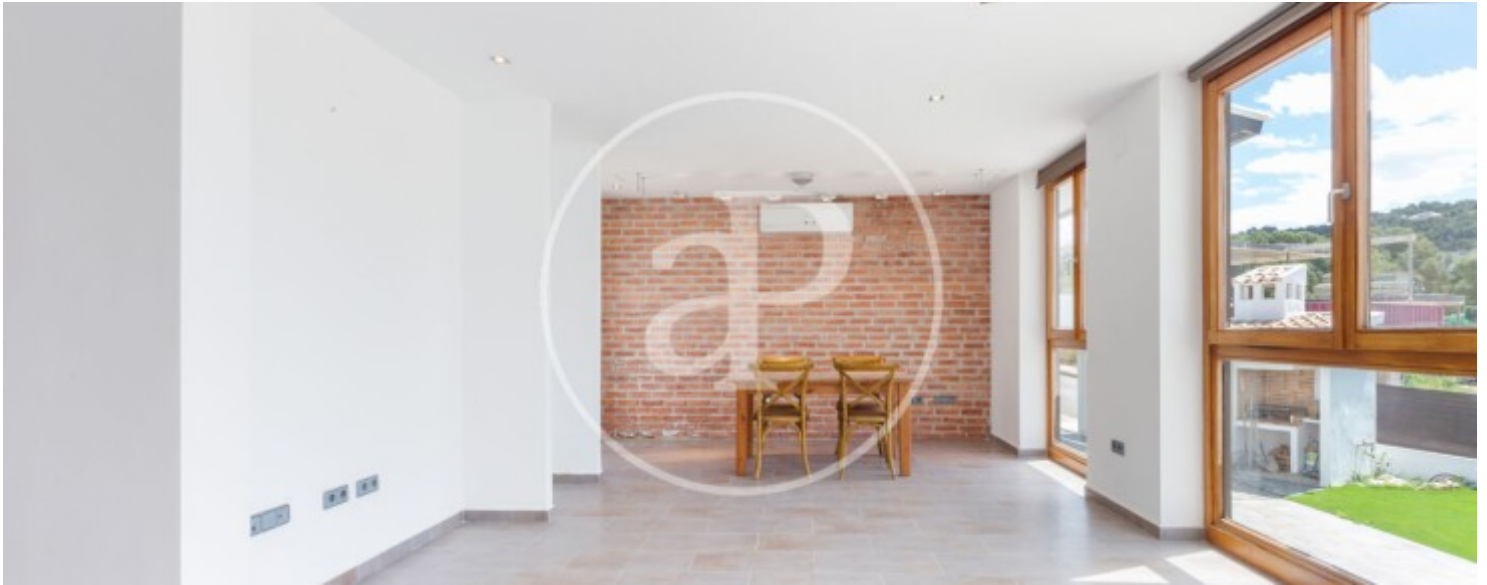

El Bosque, Chiva

REF. VV2605017