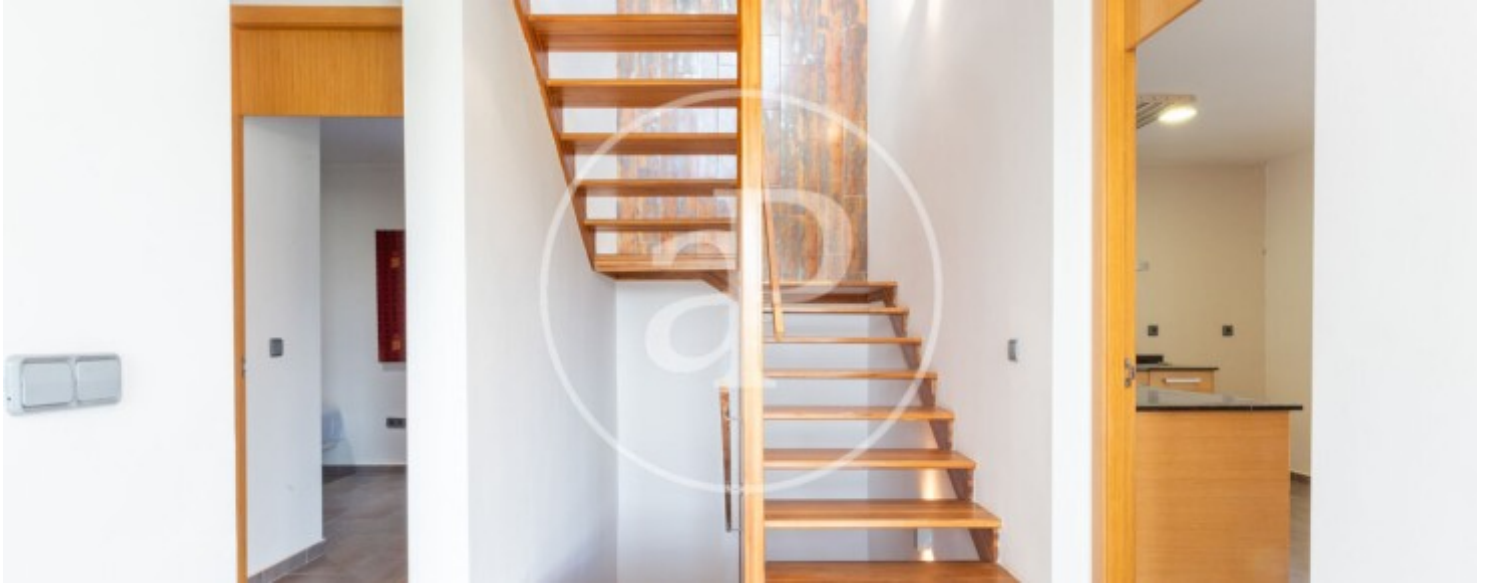

El Bosque, Chiva

REF. VV2605017