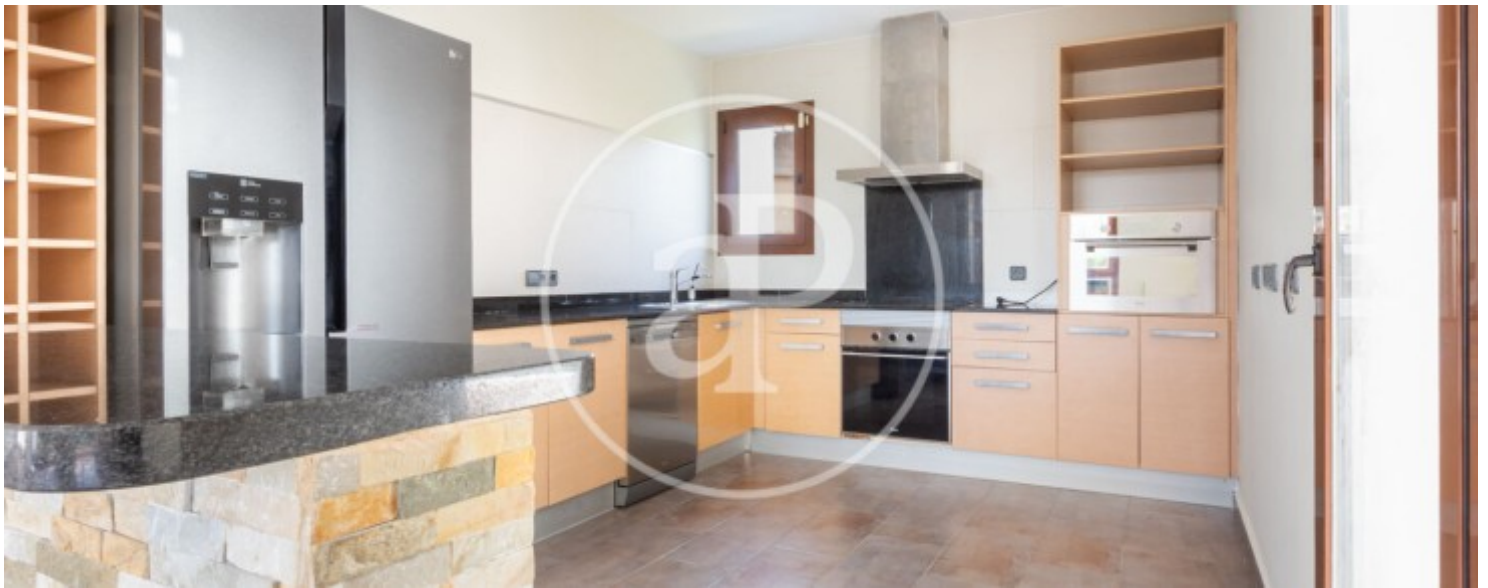

El Bosque, Chiva

REF. AV2604065