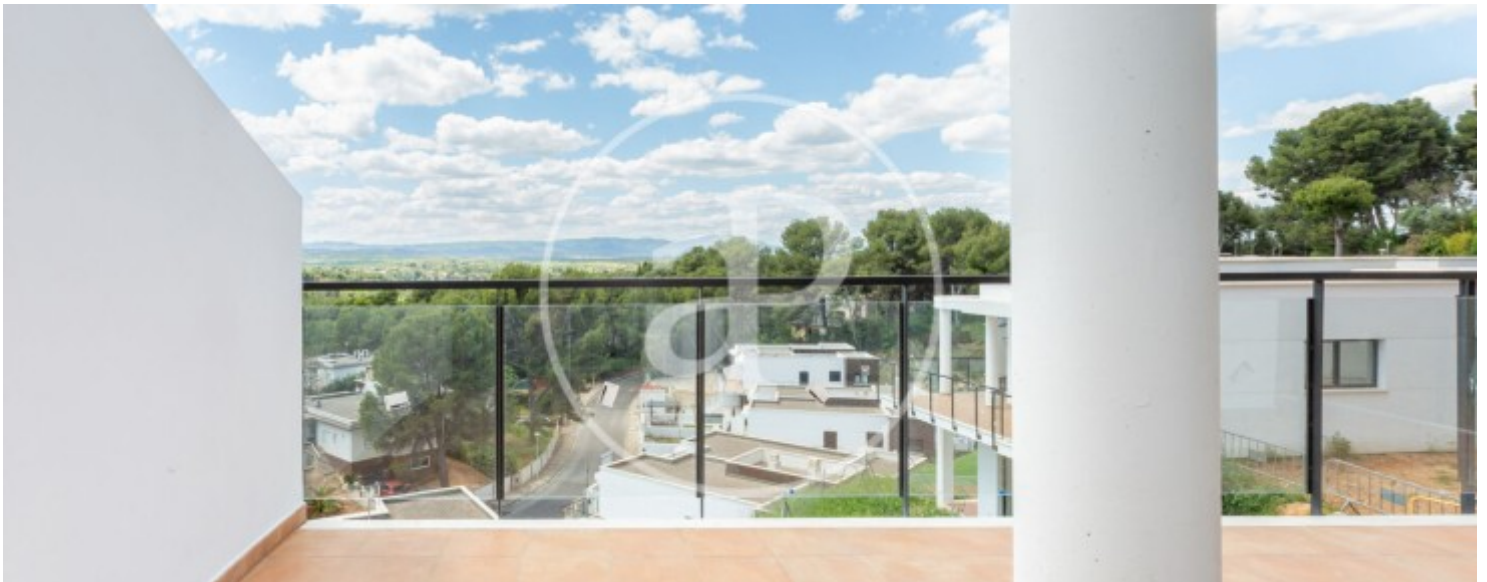

El Bosque, Chiva

REF. VV2502073