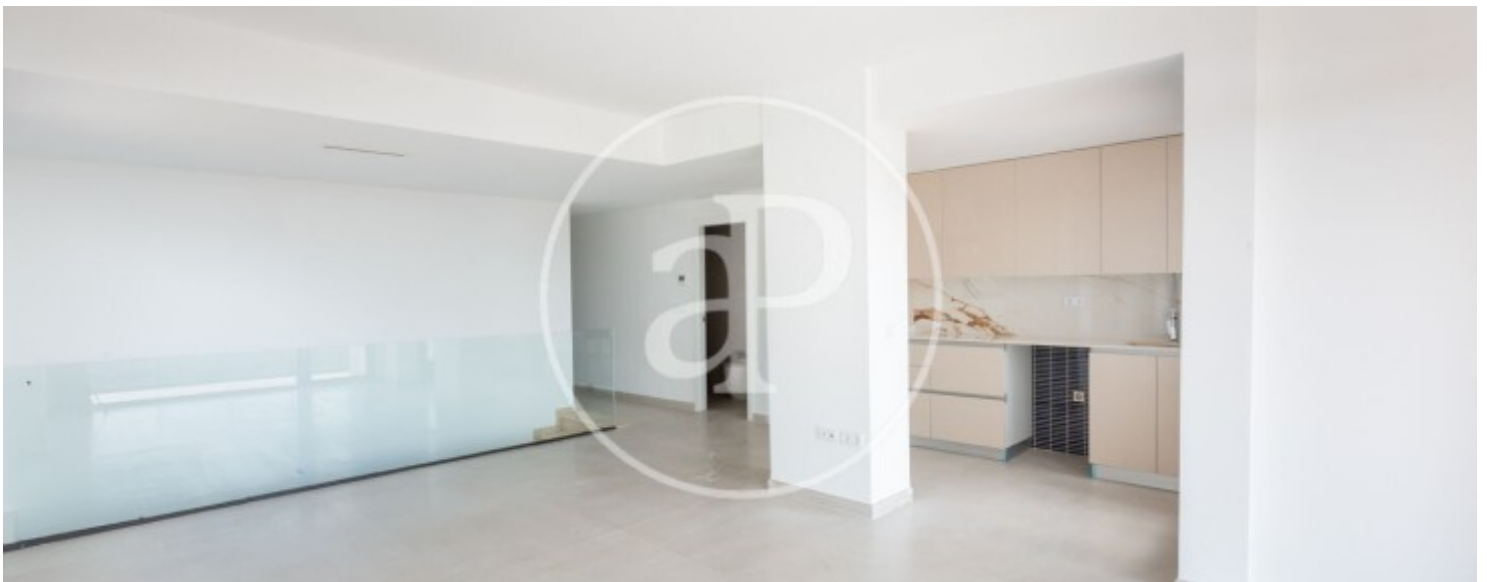

El Bosque, Chiva

REF. VV2502073