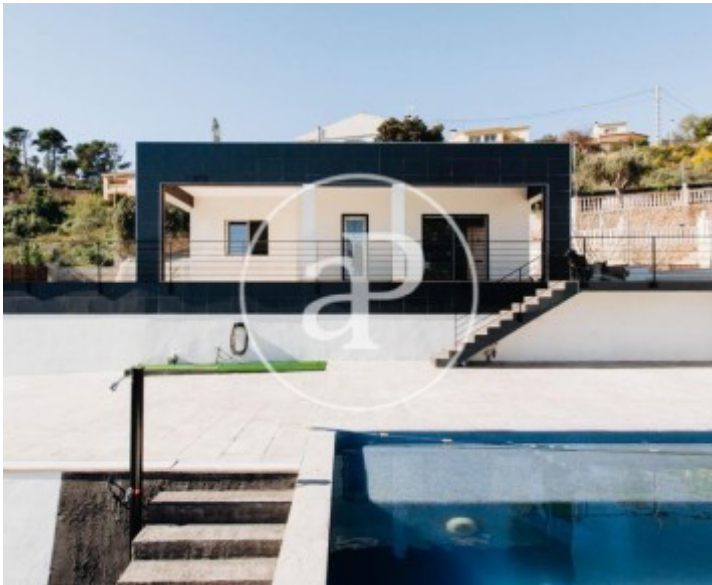

Chiva

REF. AV2001058