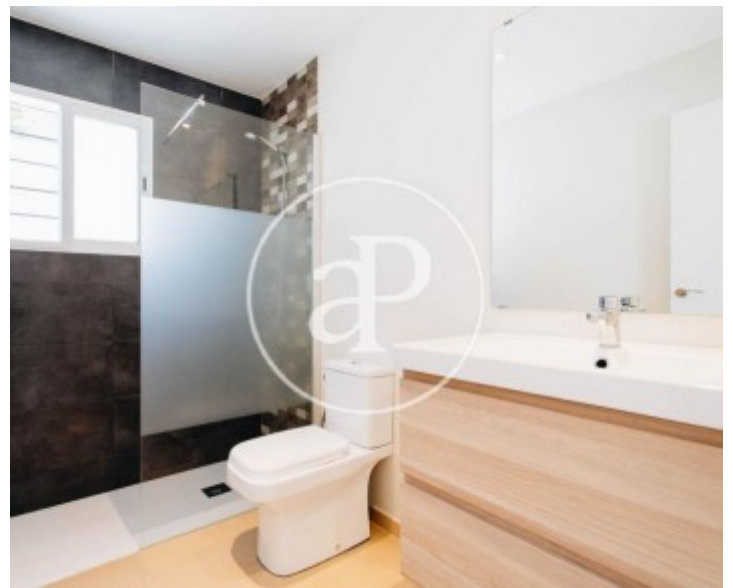

Chiva

REF. AV2001058