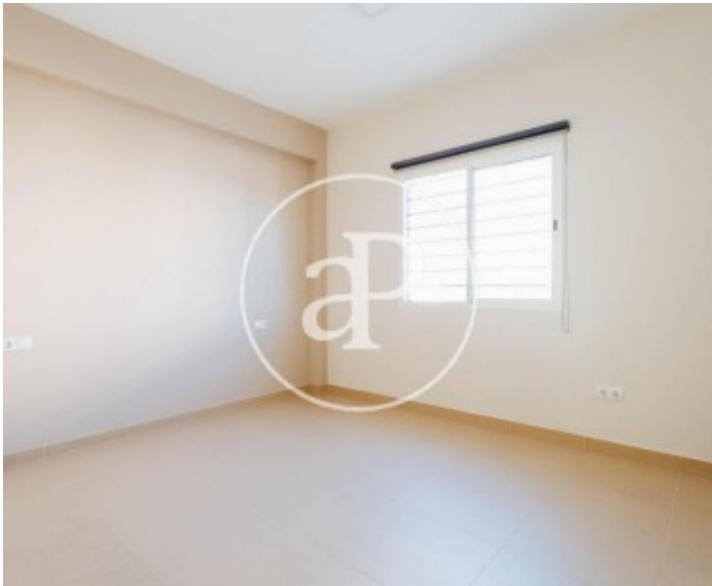

Chiva

REF. AV2001058

Les dades de cada immoble no són part d'una oferta o contracte. No s'ha de considerar exactes o factuais les declaracions fetes per aProperties, verbalment o per escrit, respecte de l'immoble, l'estat en què es troba o el seu valor. Les fotografies només mostren unes parts determinades de l'immoble tal com eren al moment que es van prendre. Les àrees, dimensions i les distàncies que es proporcionen només són aproximades i han de ser comprovades pel client. Les imatges generades pel l' ordinador solament són una indicació de la possible aparença de l'immoble, i poden canviar a qualsevol moment. La informació respecte a un immoble és susceptible de canviar a qualsevol moment.

Per **més informació** o
per concertar una cita

apropertiesvalencia@aproperties.es
Tel: 96 128 59 65
www.aproperties.es