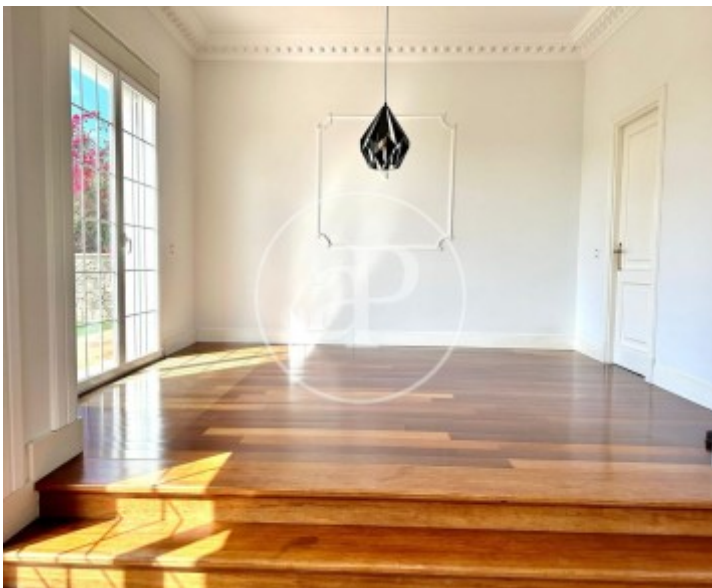

Portals nous - Bendinat, Calvià

REF. APM2508011