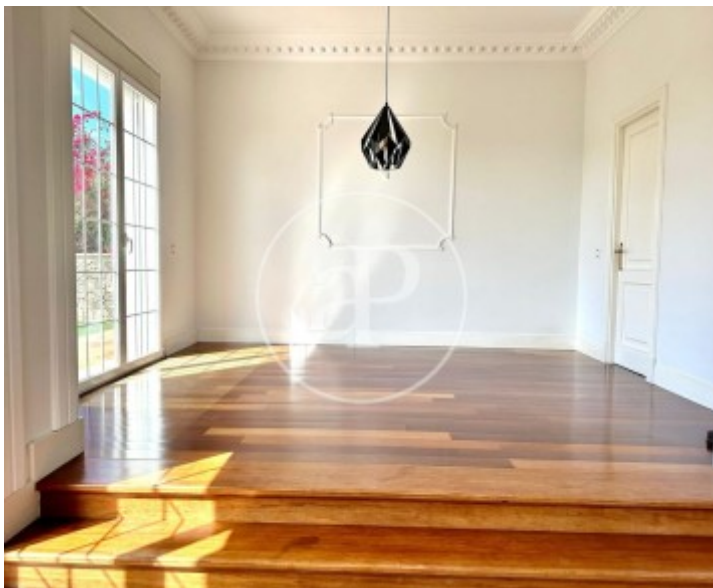

Portals nous - Bendinat, Calvià

REF. APM2508011