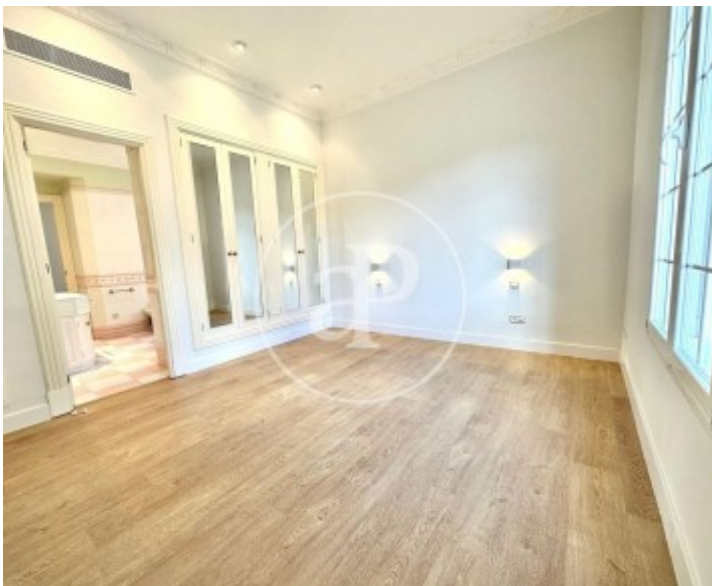

Portals nous - Bendinat, Calvià

REF. APM2508011