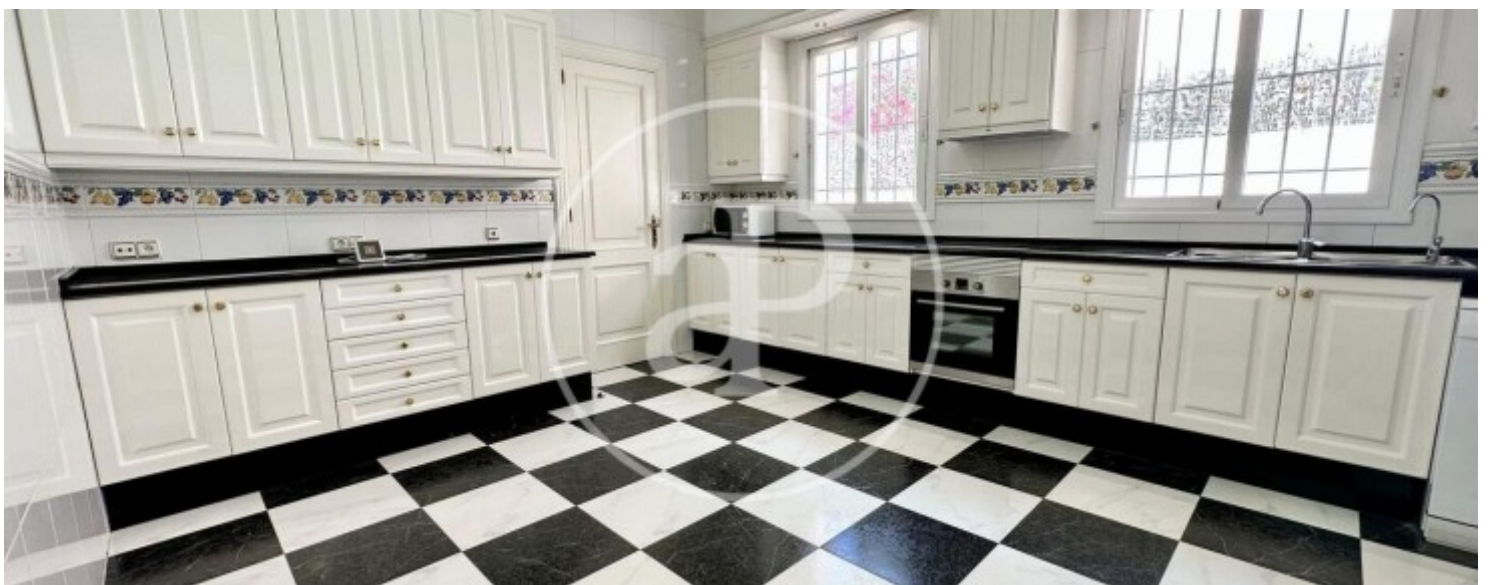

Portals nous - Bendinat, Calvià

REF. APM2508011