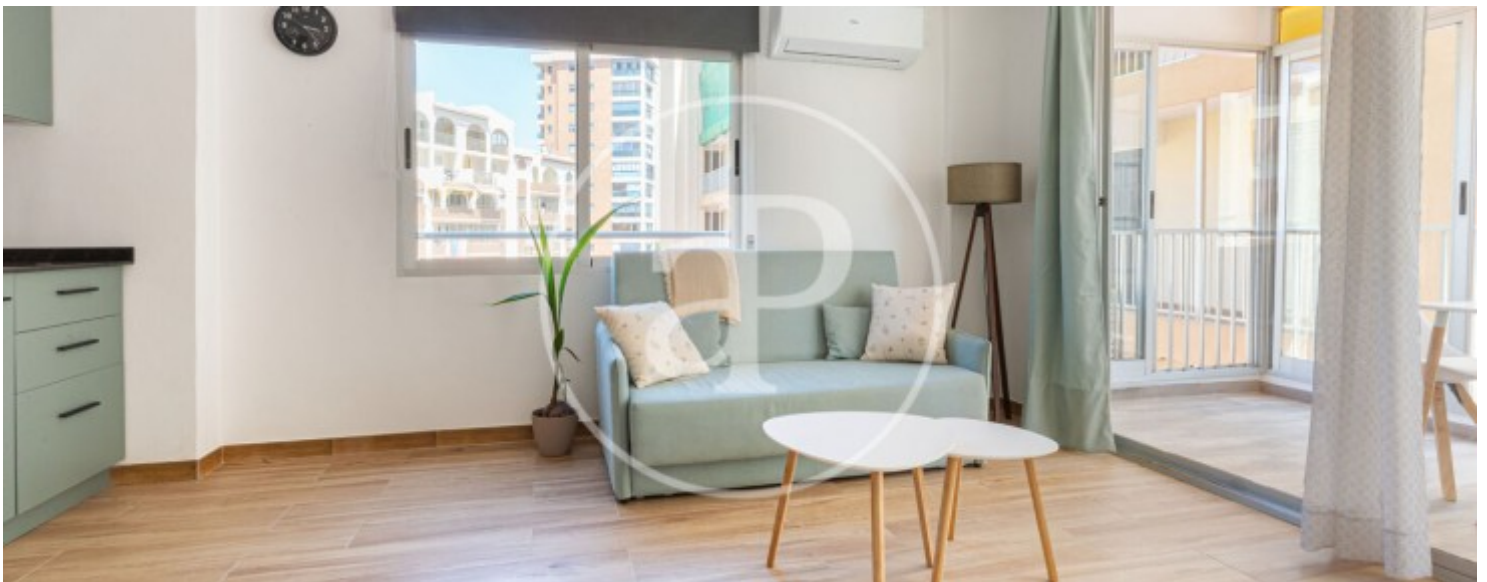

Calpe

REF. VV2507022