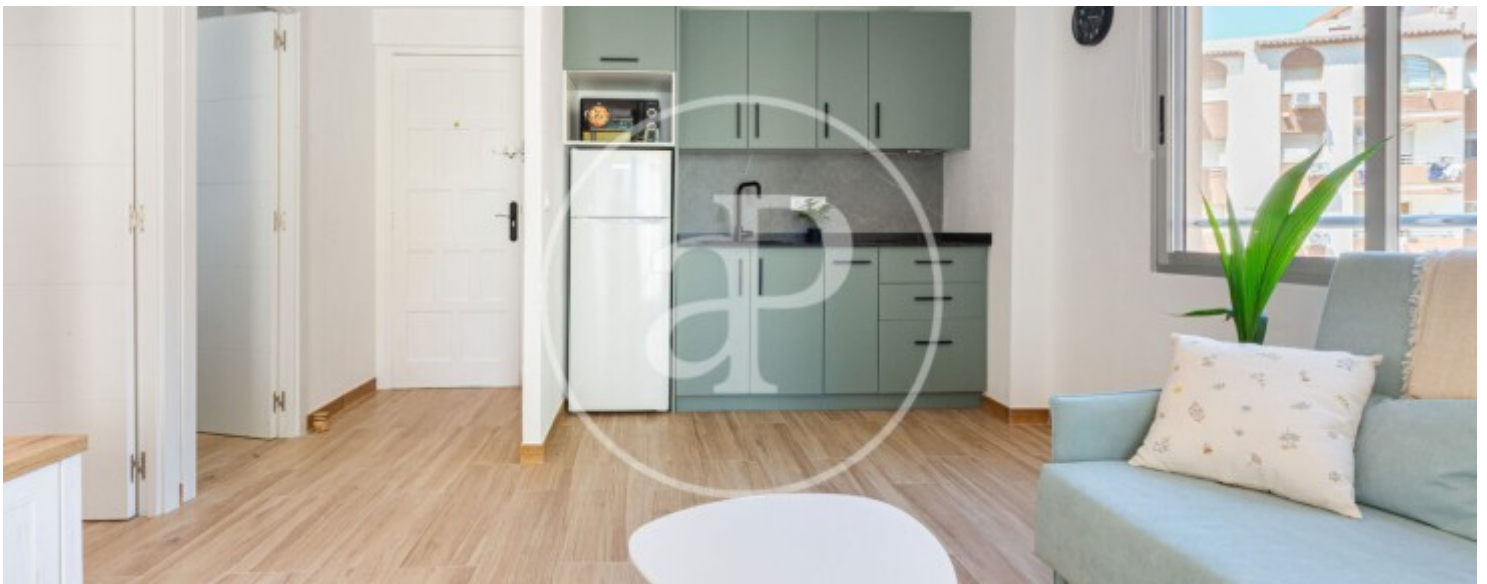

Calpe

REF. VV2507022