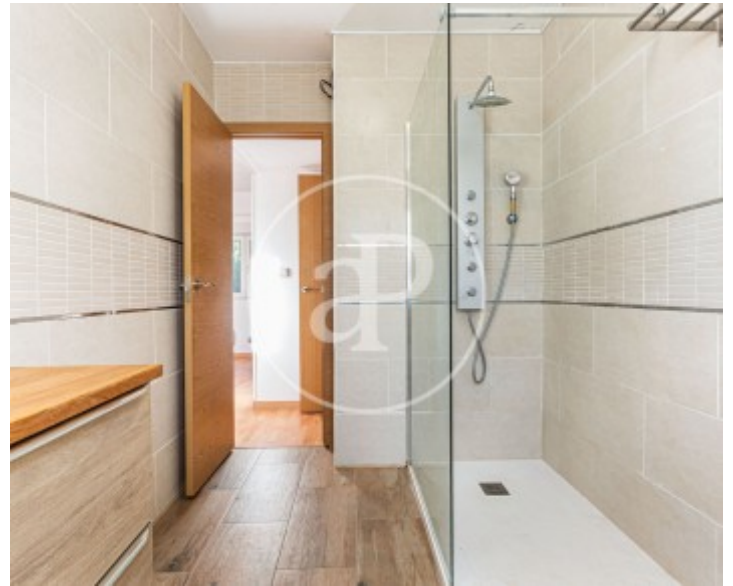

Cumbres de Calicanto, Calicanto

REF. VV2508016

Les dades de cada immoble no són part d'una oferta o contracte. No s'ha de considerar exactes o factuais les declaracions fetes per aProperties, verbalment o per escrit, respecte de l'immoble, l'estat en què es troba o el seu valor. Les fotografies només mostren unes parts determinades de l'immoble tal com eren al moment que es van prendre. Les àrees, dimensions i les distàncies que es proporcionen només són aproximades i han de ser comprovades pel client. Les imatges generades pel l'ordinador solament són una indicació de la possible aparença de l'immoble, i poden canviar a qualsevol moment. La informació respecte a un immoble és susceptible de canviar a qualsevol moment.

Per **més informació** o
per concertar una cita

apropertiesvalencia@aproperties.es
Tel: 96 128 59 65
www.aproperties.es