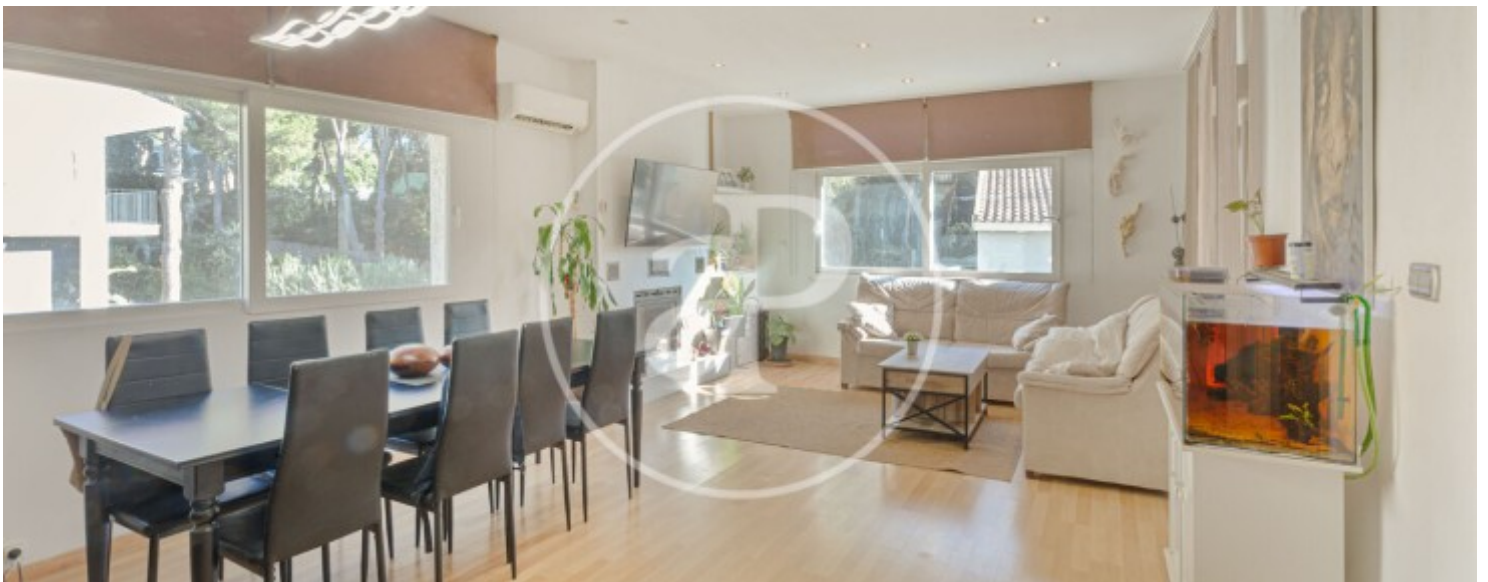

Cumbres de Calicanto, Calicanto

REF. VV2508016