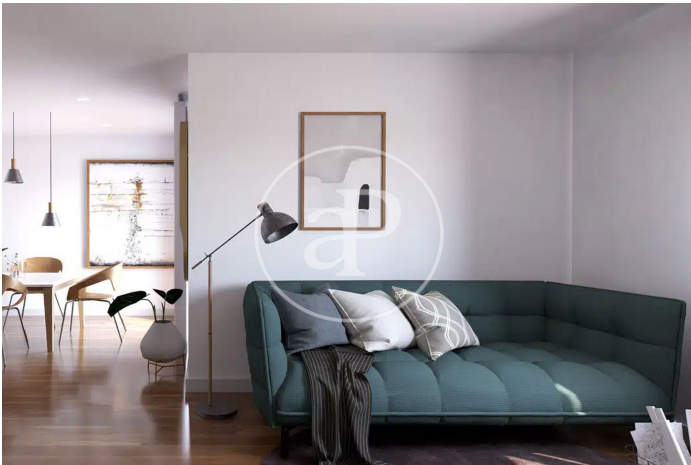

(Parque Boadilla)

Ref: ONM2503004