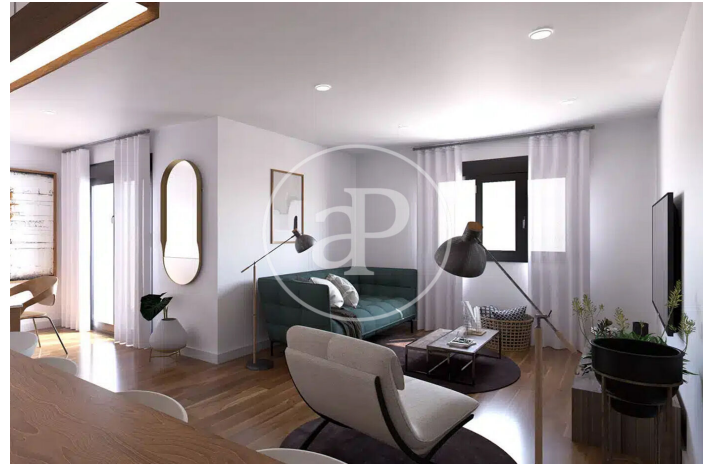

(Parque Boadilla)

Ref: ONM2503004