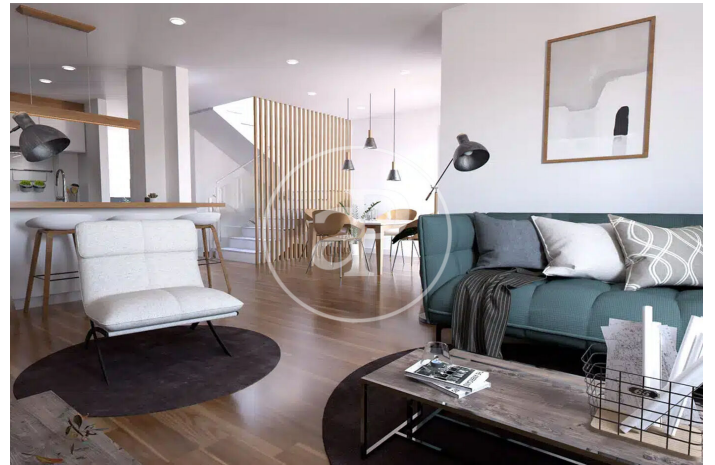

(Parque Boadilla)

Ref: ONM2503004