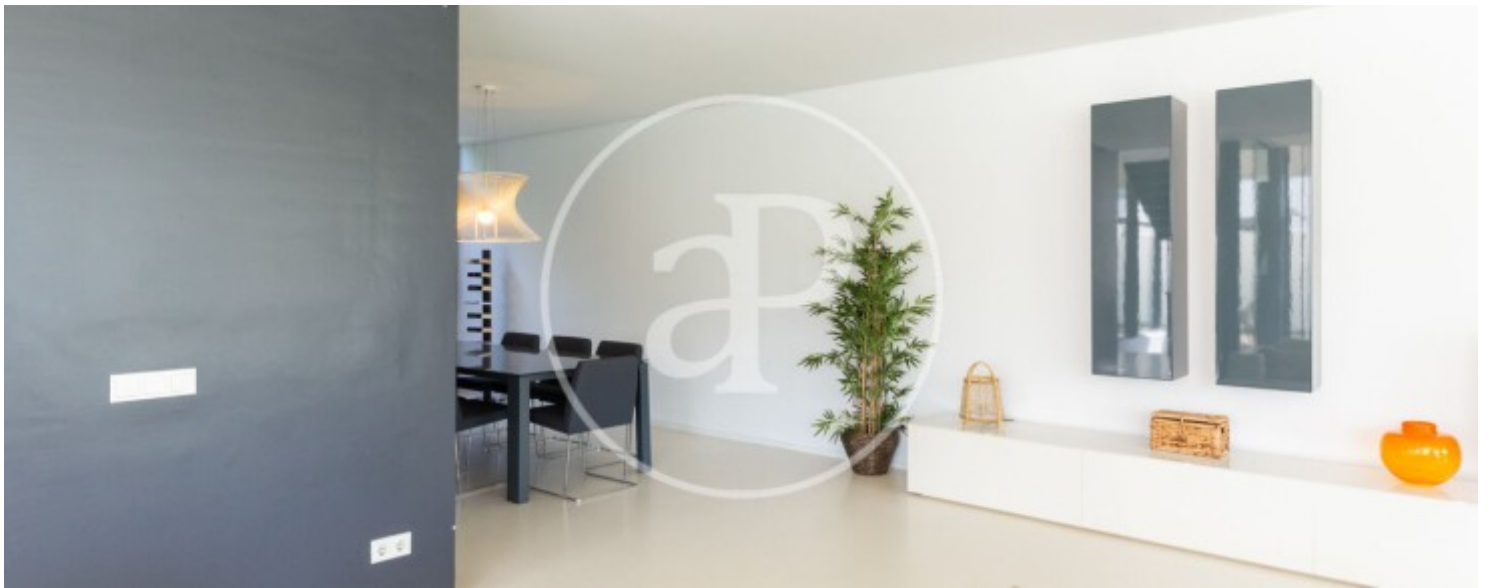

Torre en Conill, Betera

REF. VV2304017