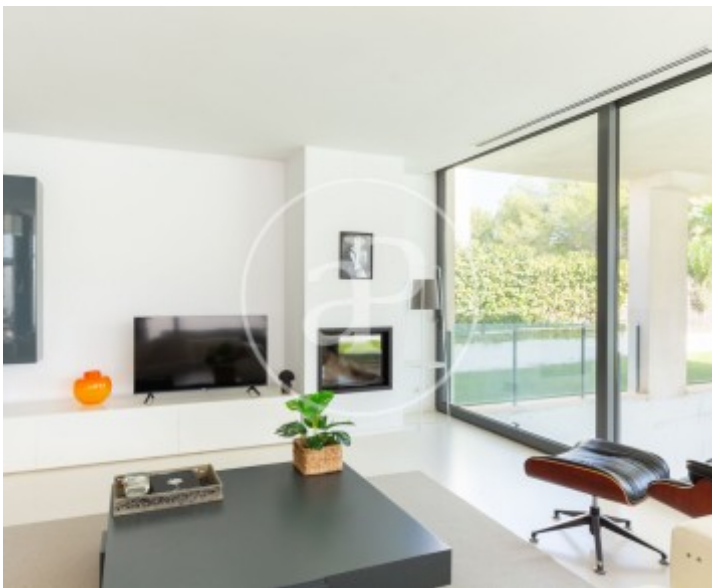

Torre en Conill, Betera

REF. VV2304017