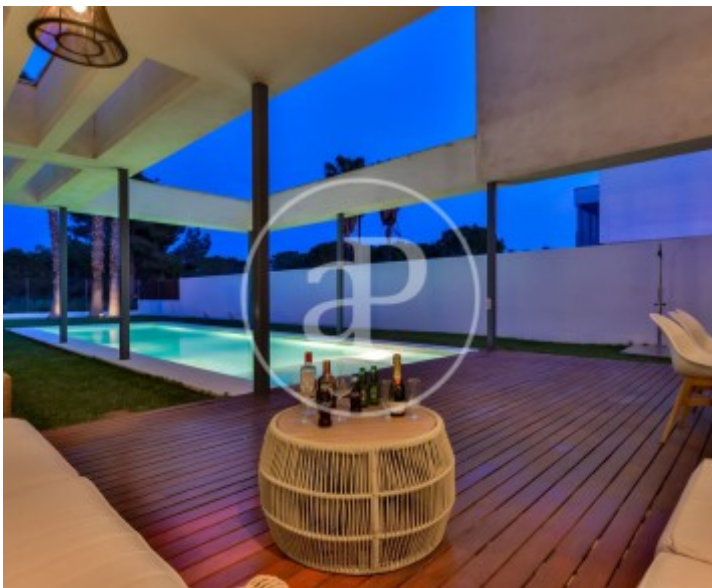

Torre en Conill, Betera

REF. VV2304017