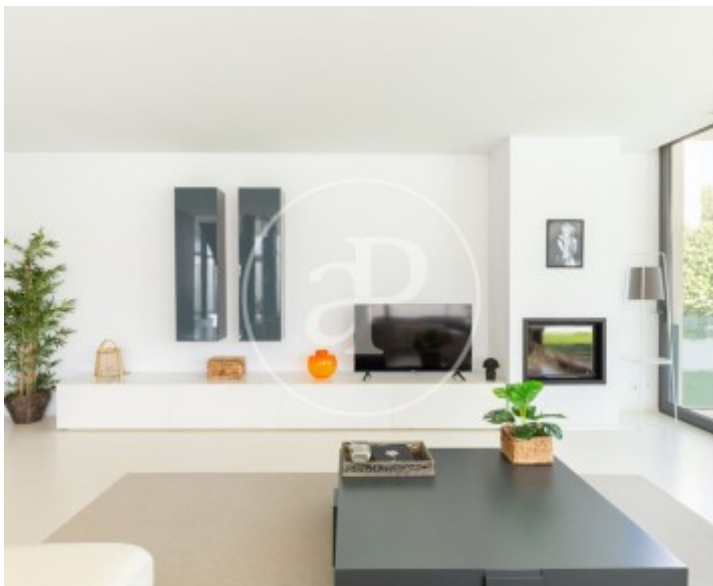

Torre en Conill, Betera

REF. VV2304017