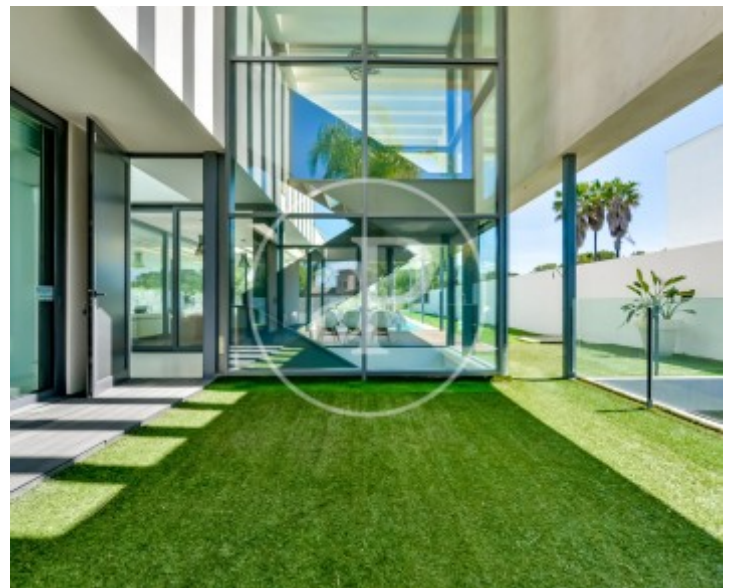

Torre en Conill, Betera

REF. VV2304017