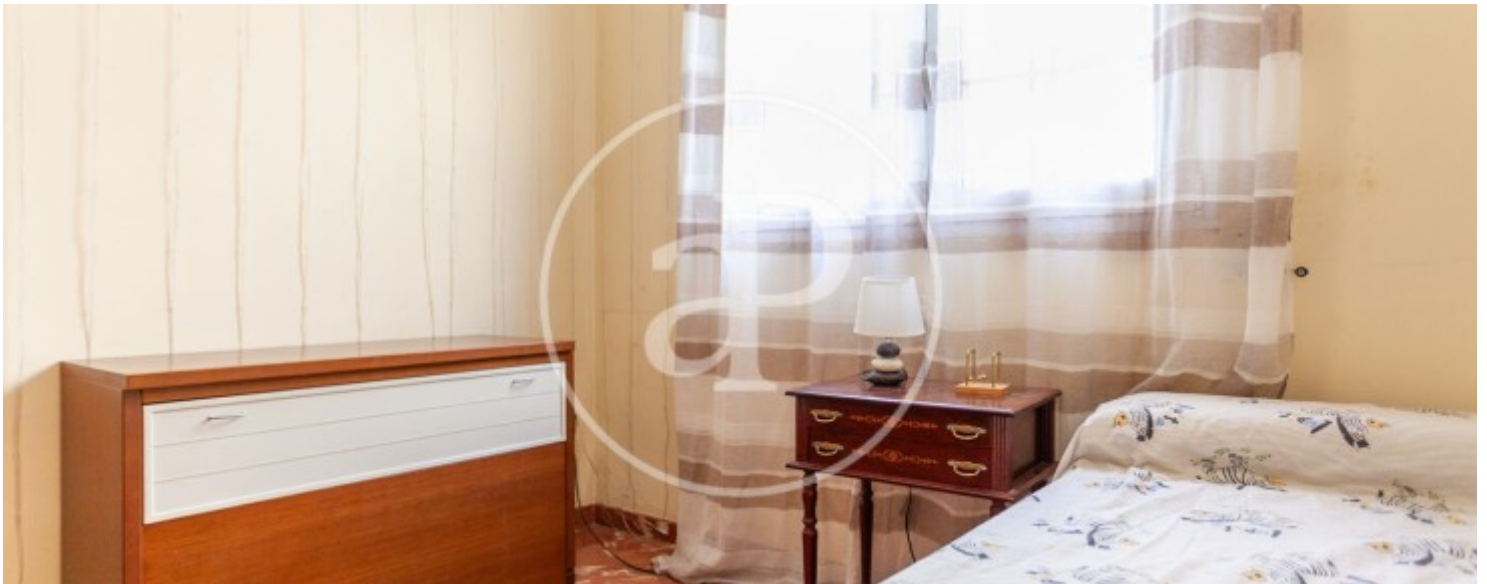

Benifaió

REF. VV2510013