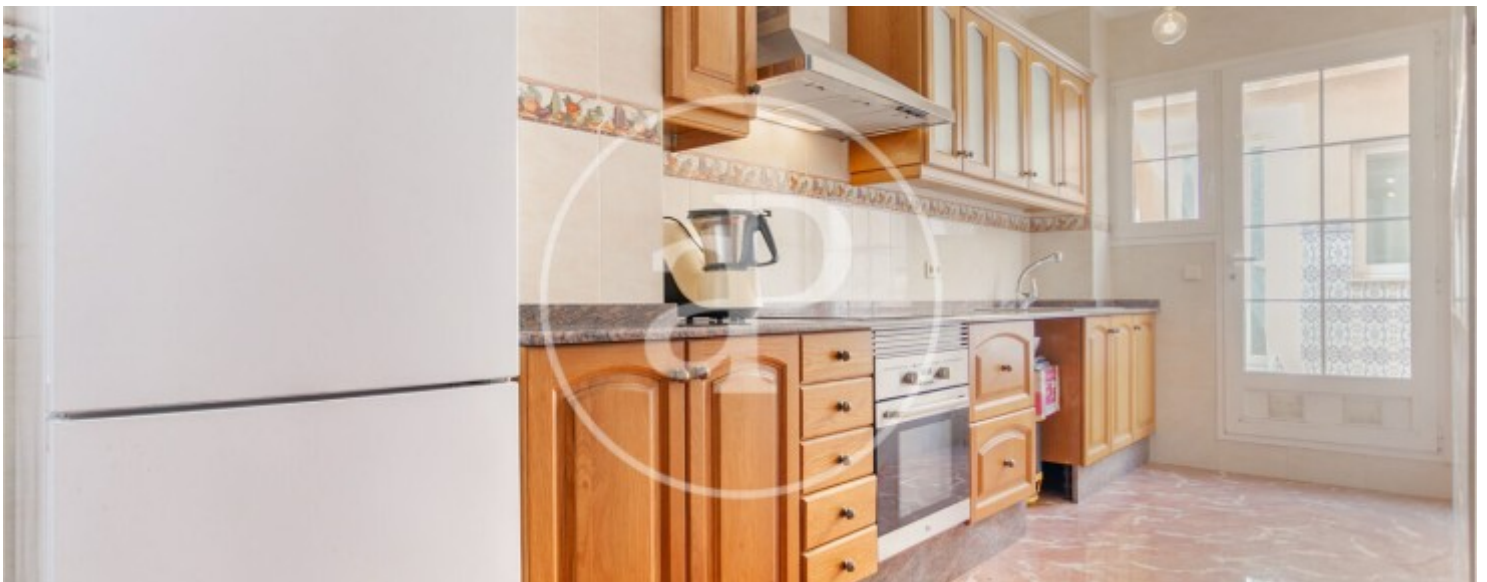

Benifaio

REF. VV2510013