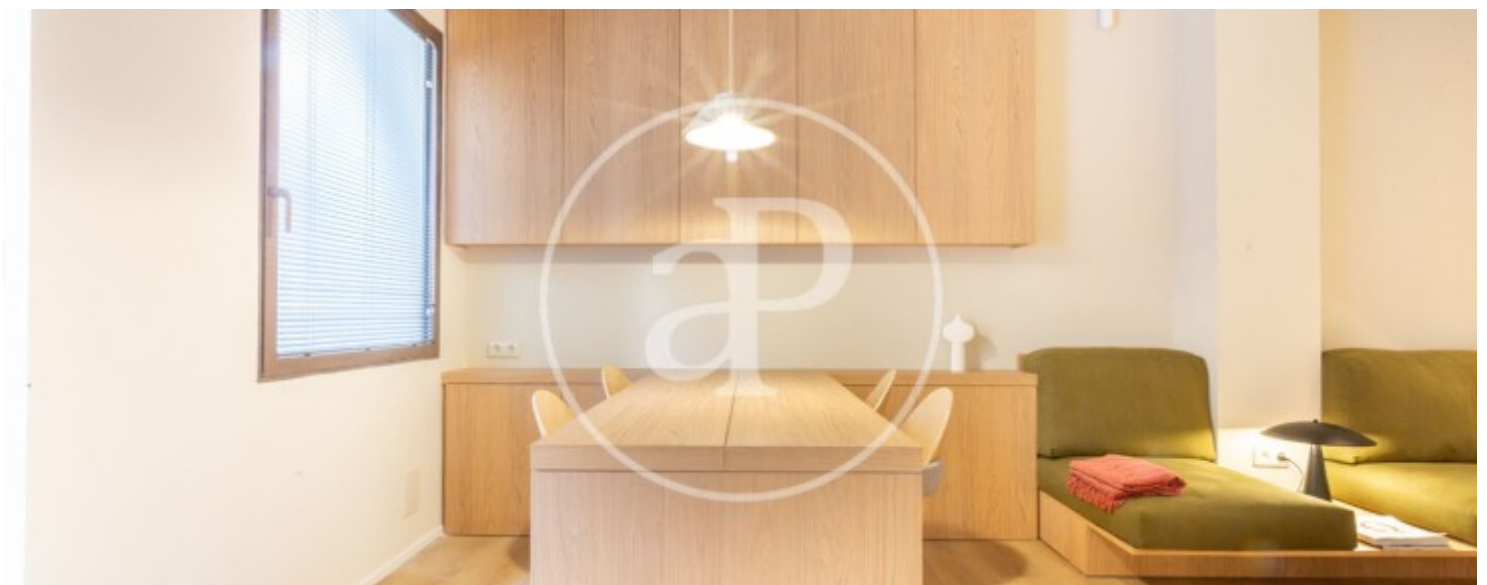

Benifaio

REF. VV2603014