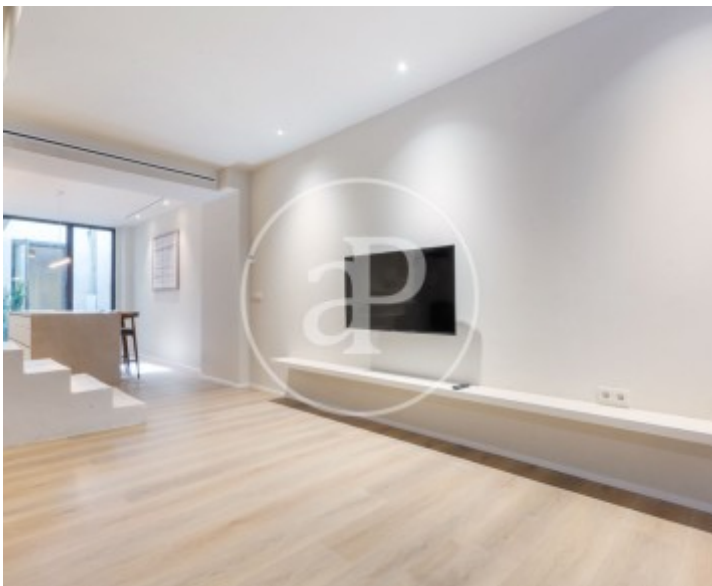

Benifaio

REF. VV2603014