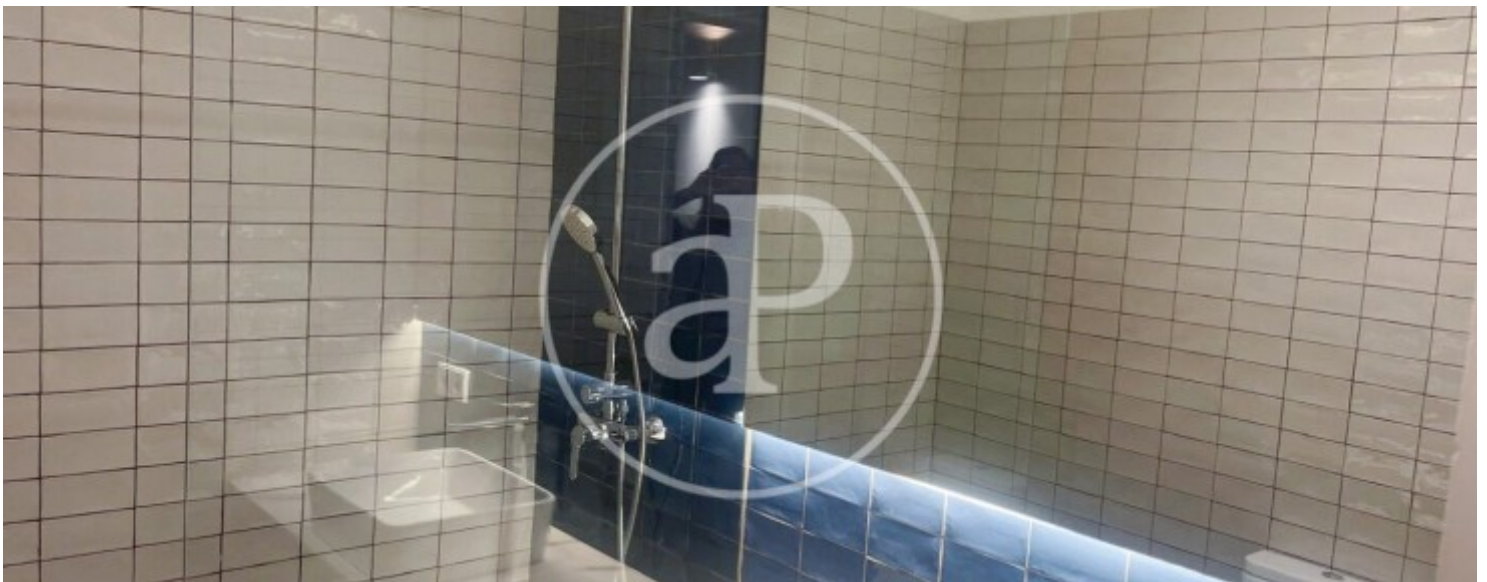

Vila de Gràcia, Barcelona

REF. AB2604034