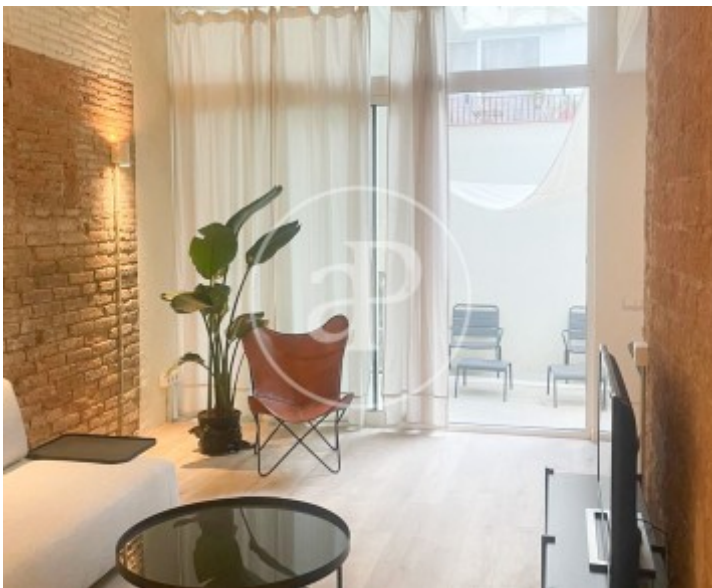

Vila de Gràcia, Barcelona

REF. AB2604034