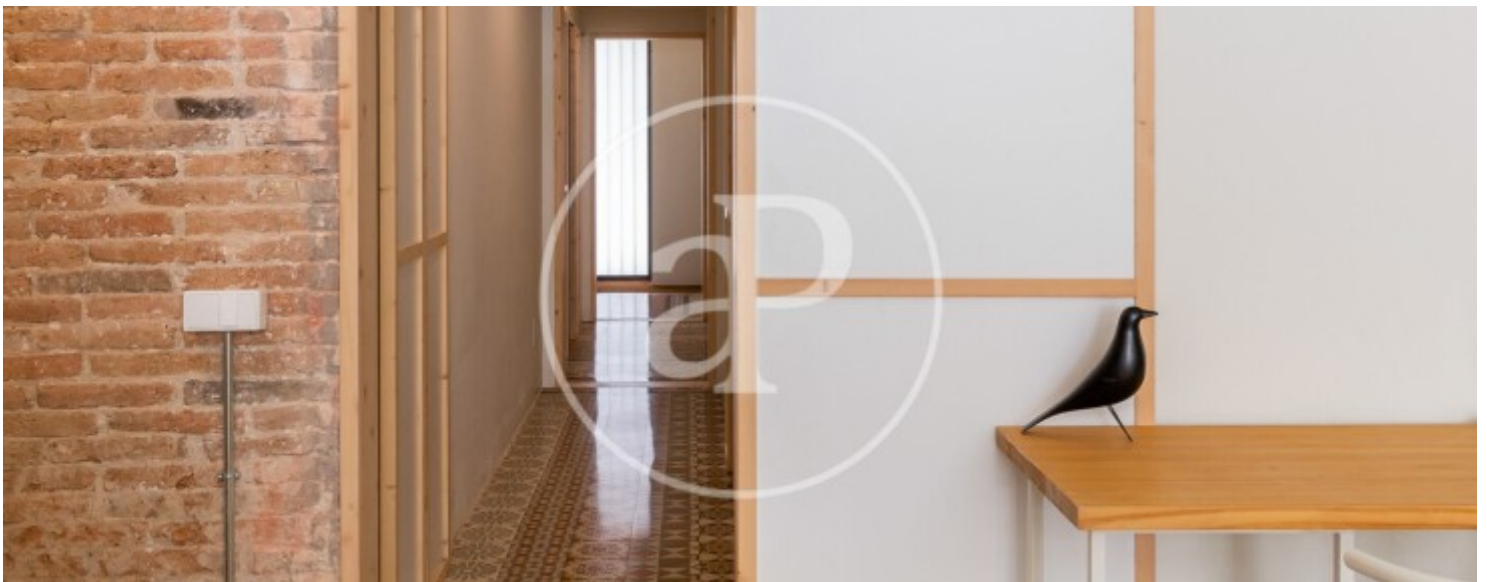

Vila de Gràcia, Barcelona

REF. AB2604034