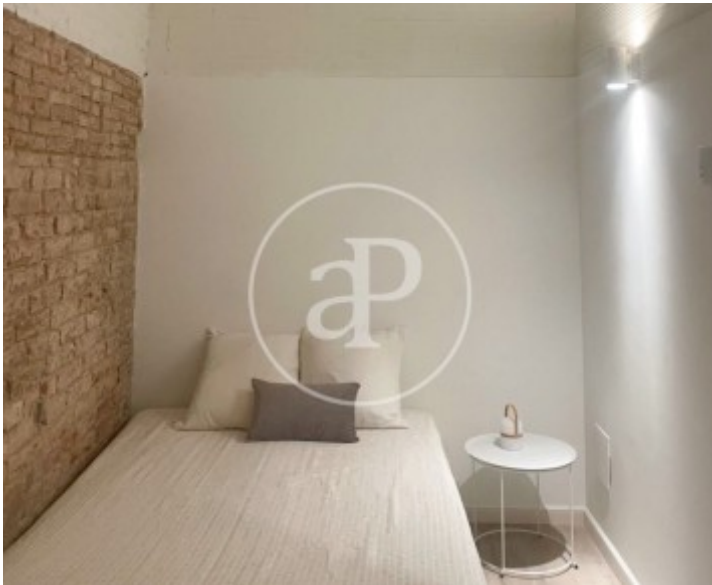

Vila de Gràcia, Barcelona

REF. AB2604034