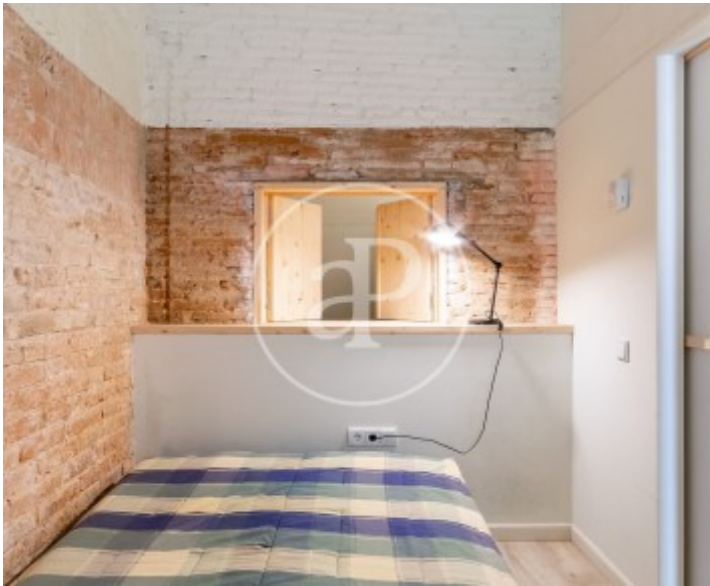

Vila de Gràcia, Barcelona

REF. AB2604034

Les dades de cada immoble no són part d'una oferta o contracte. No s'ha de considerar exactes o factuais les declaracions fetes per aProperties, verbalment o per escrit, respecte de l'immoble, l'estat en què es troba o el seu valor. Les fotografies només mostren unes parts determinades de l'immoble tal com eren al moment que es van prendre. Les àrees, dimensions i les distàncies que es proporcionen només són aproximades i han de ser comprovades pel client. Les imatges generades pel l' ordinador solament són una indicació de la possible aparença de l'immoble, i poden canviar a qualsevol moment. La informació respecte a un immoble és susceptible de canviar a qualsevol moment.

Per **més informació** o
per concertar una cita

apropertiesbarcelona@aproperties.es
Tel: 93 528 89 08
www.aproperties.es