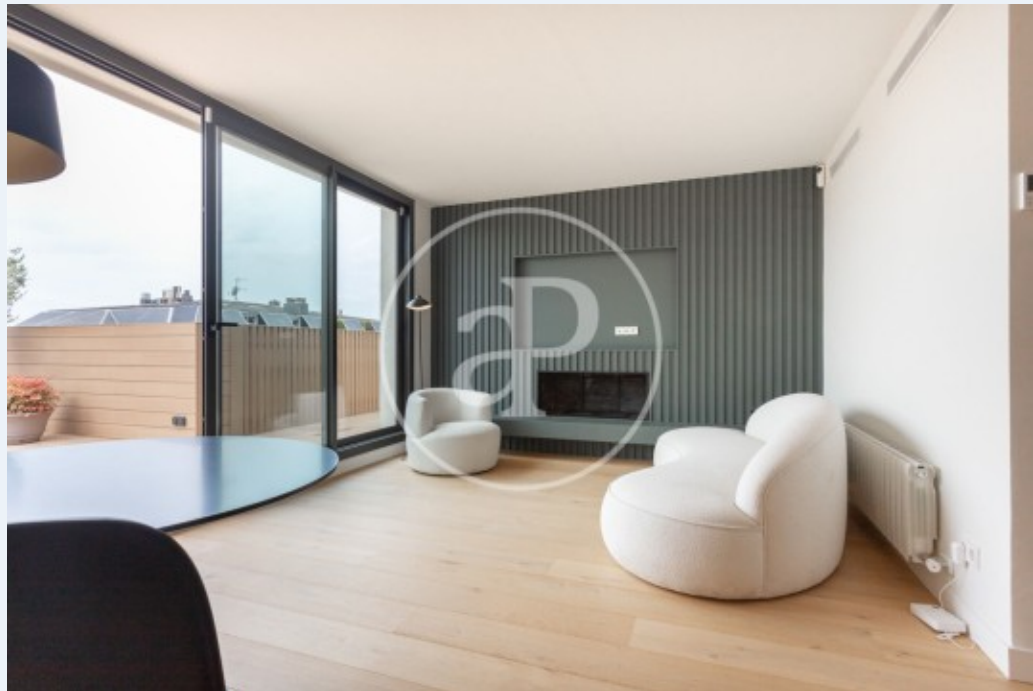

Turó Park, Barcelona

REF. AB2606015

Àtic de lloguer al carrer Reina Victoria, Turó Park

Característiques

- ✓ Vistes
- ✓ Moblat
- ✓ AACC
- ✓ Ascensor
- ✓ Té parking
- ✓ Calefacció
- ✓ Traster
- ✓ Terrassa
- ✓ Conserge

Superfície
74 m²

Dormitoris
2

Banys
2

Preu
4.000 €

Àtic moblat d'alt nivell en una de les zones més cotitzades de la ciutat, a escassos metres del Turó Park.

Un habitatge completament renovat amb acabats de primera qualitat que destaca per la seva amplitud, llum natural i privacitat. El saló menjador principal connecta directament amb una impressionant terrassa d'aproximadament 80 m² que envolta tota la propietat. Aquest espai exterior ha estat dissenyat per gaudir-ne durant tot l'any i inclou dutxa exterior, zona de barbacoa amb cuina integrada, tendals i un sistema d'il·luminació cuidat fins al darrer detall. La terrassa incorpora també una àrea molt

pràctica i versàtil, perfecta com a zona de bugaderia i emmagatzematge. A la zona de dia, l'habitatge disposa a més d'un lavabo de cortesia. La zona de nit es compon de dos dormitoris dobles. Un d'ells és suite amb bany complet incorporat. Tots dos compten amb armaris encastats i sortida directa a la terrassa, la qual cosa aporta una gran sensació d'amplitud i lluminositat. La propietat es completa amb plaça d'aparcament i traster inclosos en el preu, així com servei de consergeria a la finca, aportant seguretat i comoditat. Una oportunitat...