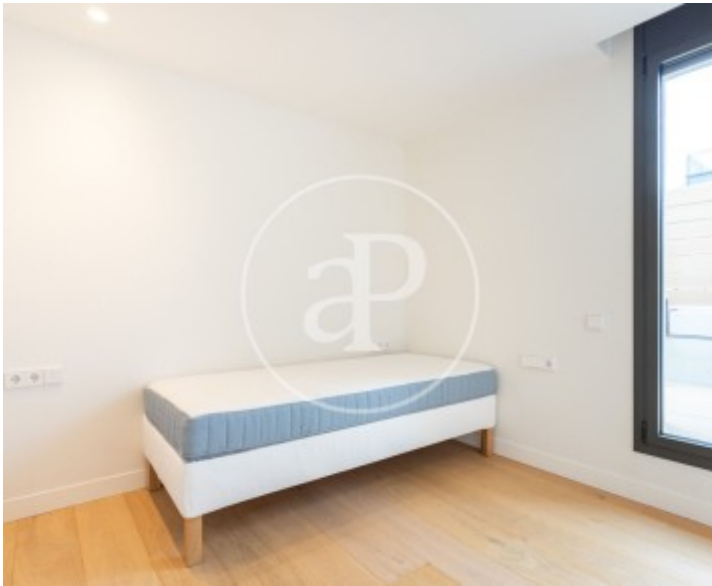

Turó Park, Barcelona

REF. AB2606015

Les dades de cada immoble no són part d'una oferta o contracte. No s'ha de considerar exactes o factuais les declaracions fetes per aProperties, verbalment o per escrit, respecte de l'immoble, l'estat en què es troba o el seu valor. Les fotografies només mostren unes parts determinades de l'immoble tal com eren al moment que es van prendre. Les àrees, dimensions i les distàncies que es proporcionen només són aproximades i han de ser comprovades pel client. Les imatges generades pel l' ordinador solament són una indicació de la possible aparença de l'immoble, i poden canviar a qualsevol moment. La informació respecte a un immoble és susceptible de canviar a qualsevol moment.

Per **més informació** o
per concertar una cita

apropertiesbarcelona@aproperties.es
Tel: 93 528 89 08
www.aproperties.es