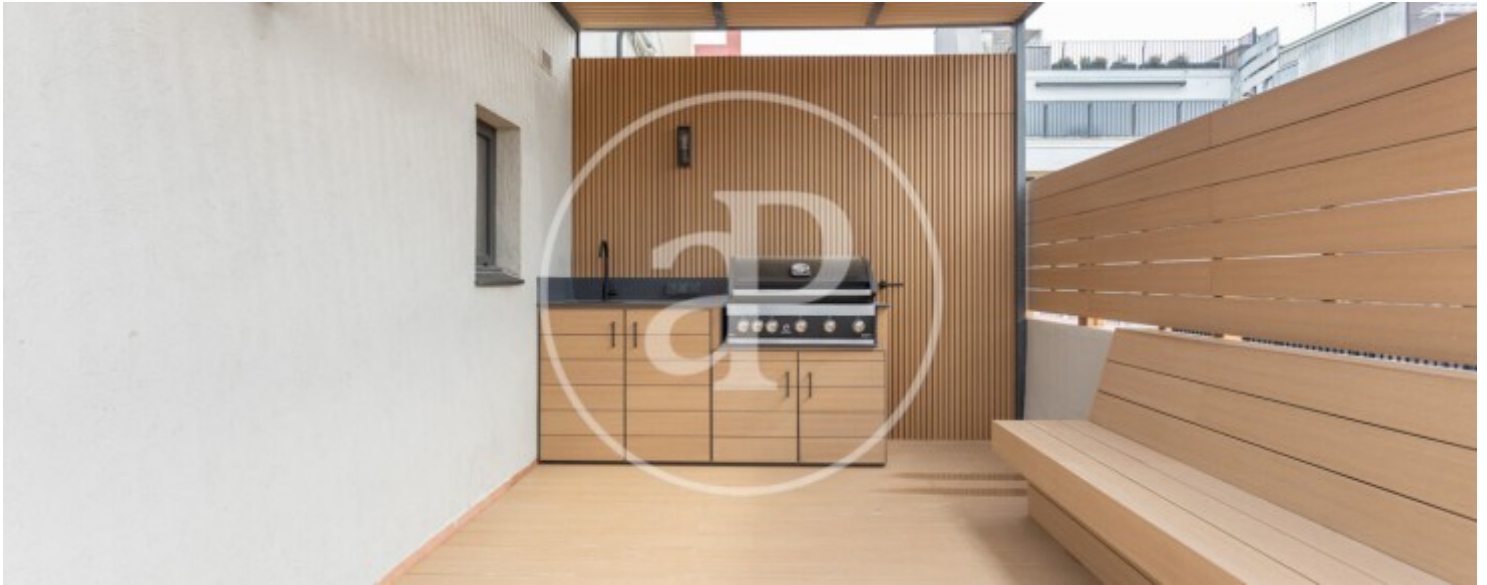

Turó Park, Barcelona

REF. AB2606015