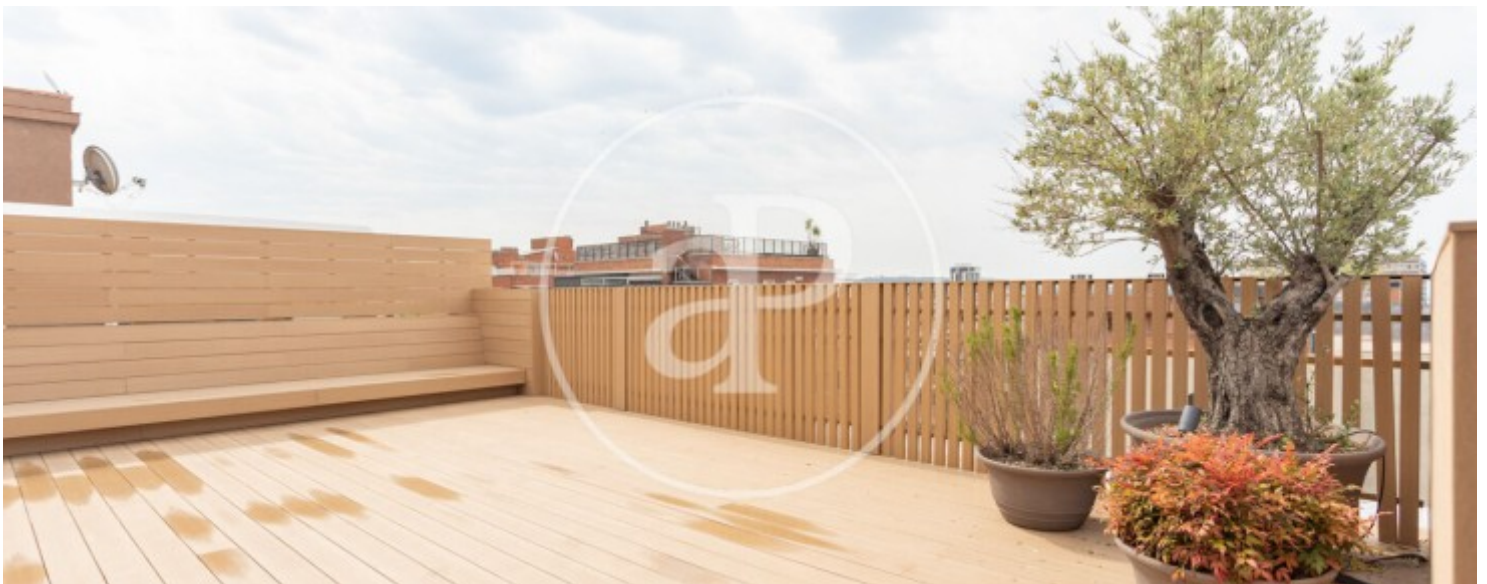

Turó Park, Barcelona

REF. AB2606015