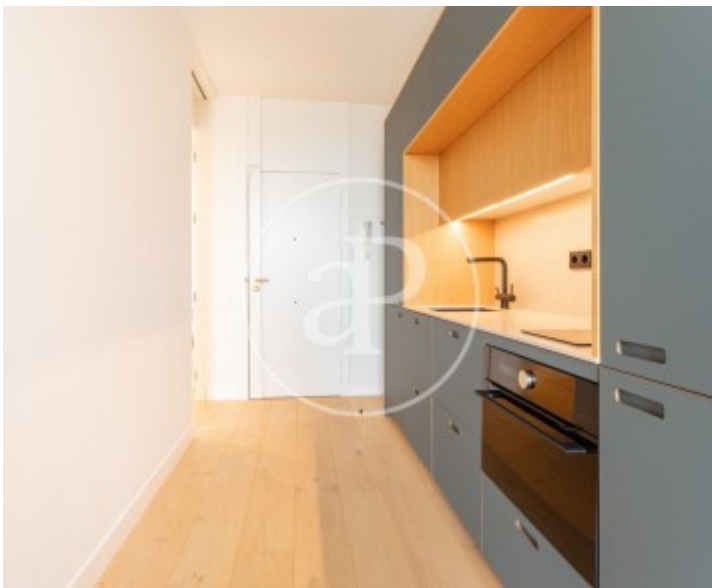

Turó Park, Barcelona

REF. AB2606015