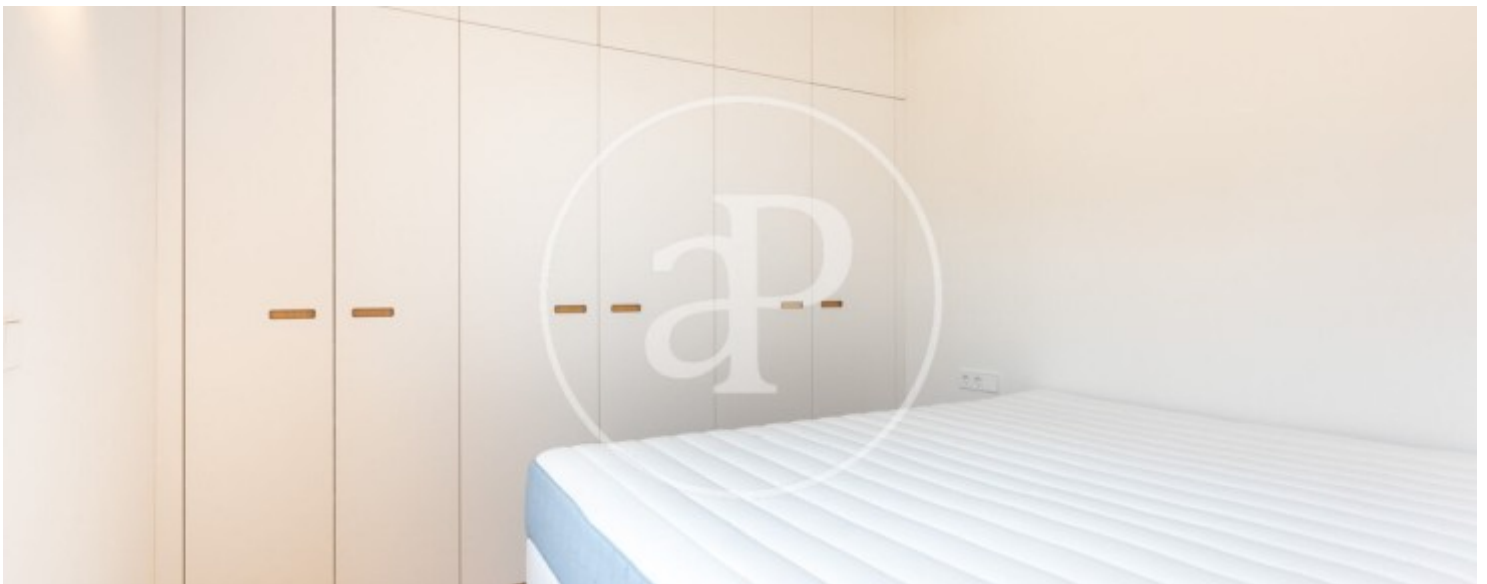

Turó Park, Barcelona

REF. AB2606015