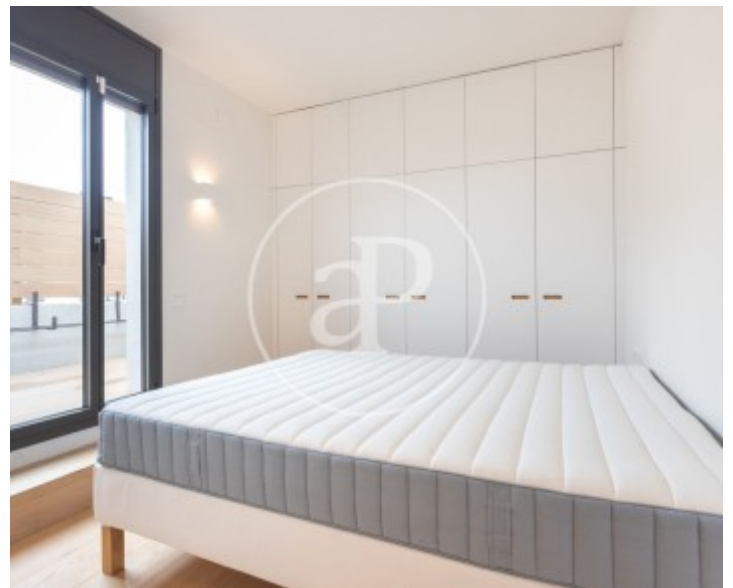

Turó Park, Barcelona

REF. AB2606015