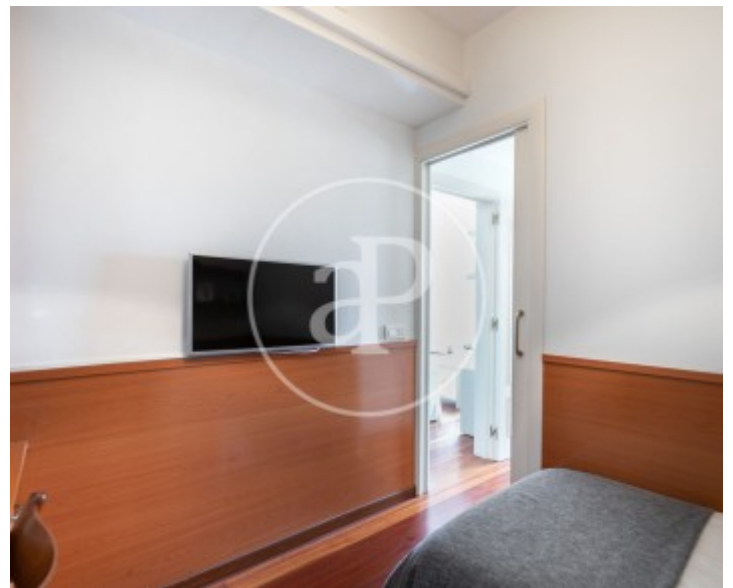

Turó Park, Barcelona

REF. AB2604039