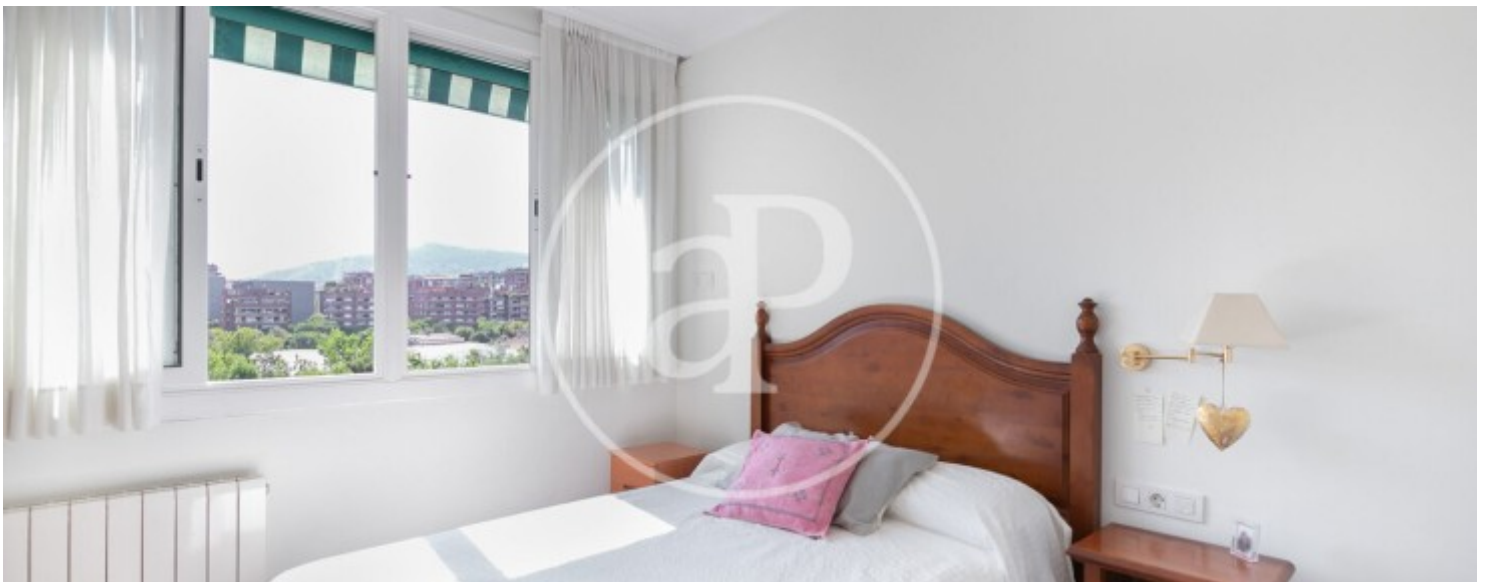

Turó Park, Barcelona

REF. AB2604039