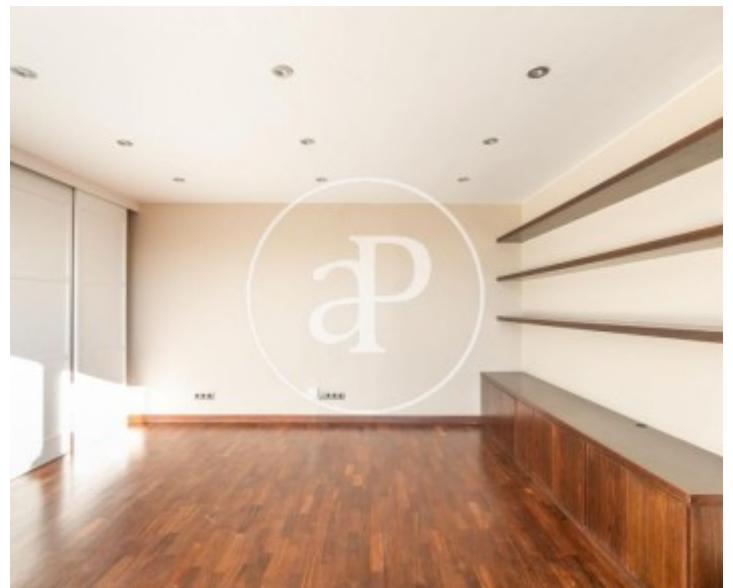

Turó Park, Barcelona

REF. AB1911019