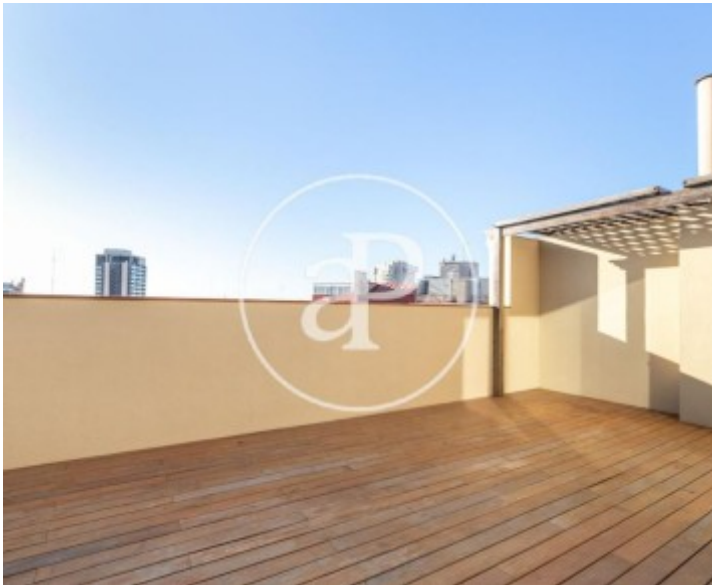

Turó Park, Barcelona

REF. AB1911019