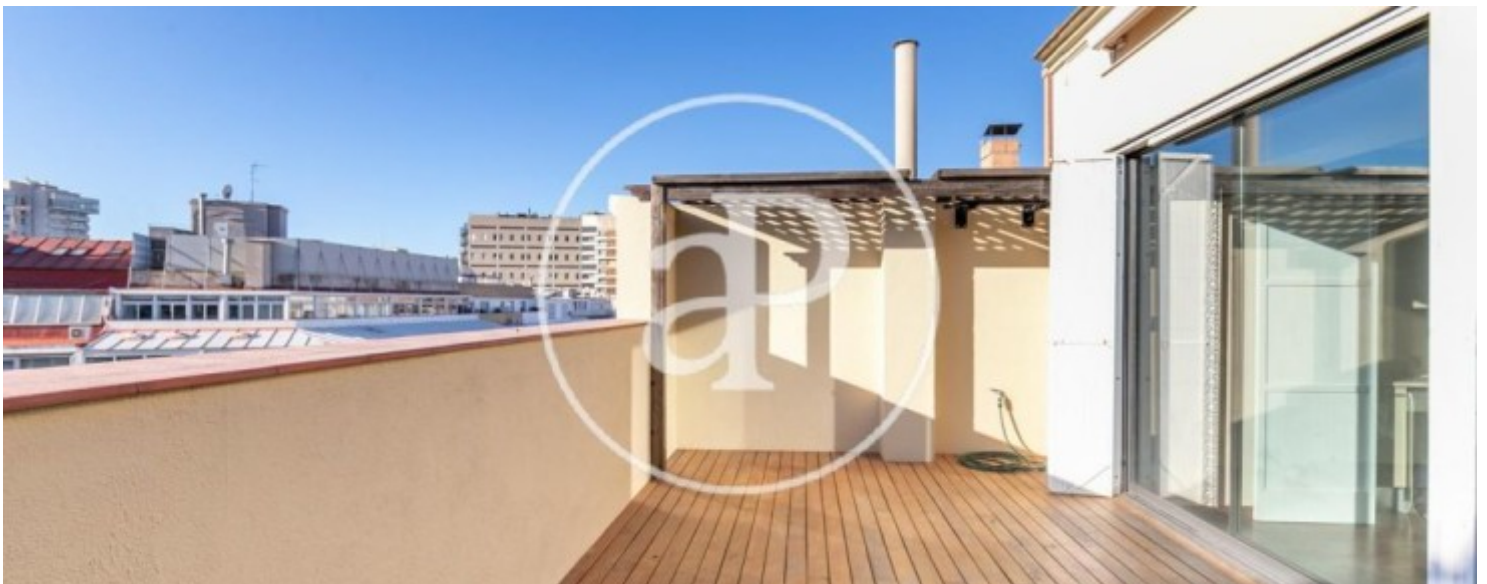

Turó Park, Barcelona

REF. AB1911019