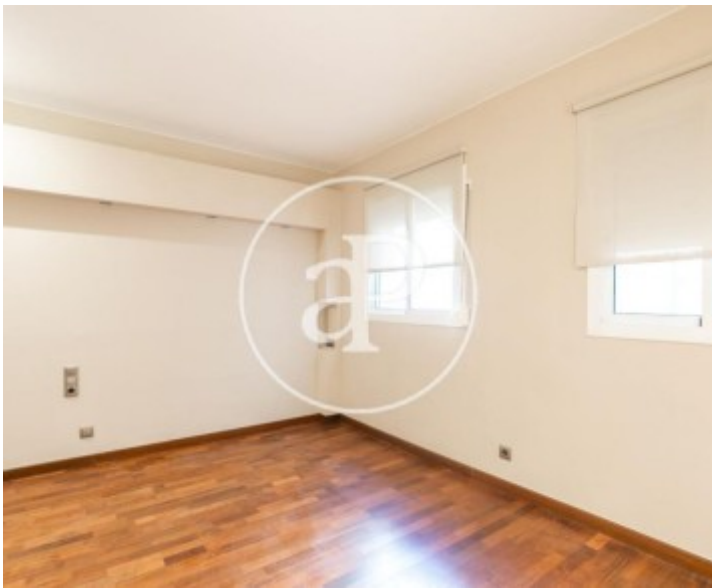

Turó Park, Barcelona

REF. AB1911019

Les dades de cada immoble no són part d'una oferta o contracte. No s'ha de considerar exactes o factuais les declaracions fetes per aProperties, verbalment o per escrit, respecte de l'immoble, l'estat en què es troba o el seu valor. Les fotografies només mostren unes parts determinades de l'immoble tal com eren al moment que es van prendre. Les àrees, dimensions i les distàncies que es proporcionen només són aproximades i han de ser comprovades pel client. Les imatges generades pel l'ordinador solament són una indicació de la possible aparença de l'immoble, i poden canviar a qualsevol moment. La informació respecte a un immoble és susceptible de canviar a qualsevol moment.

Per **més informació** o
per concertar una cita

apropertiesbarcelona@aproperties.es
Tel: 93 528 89 08
www.aproperties.es