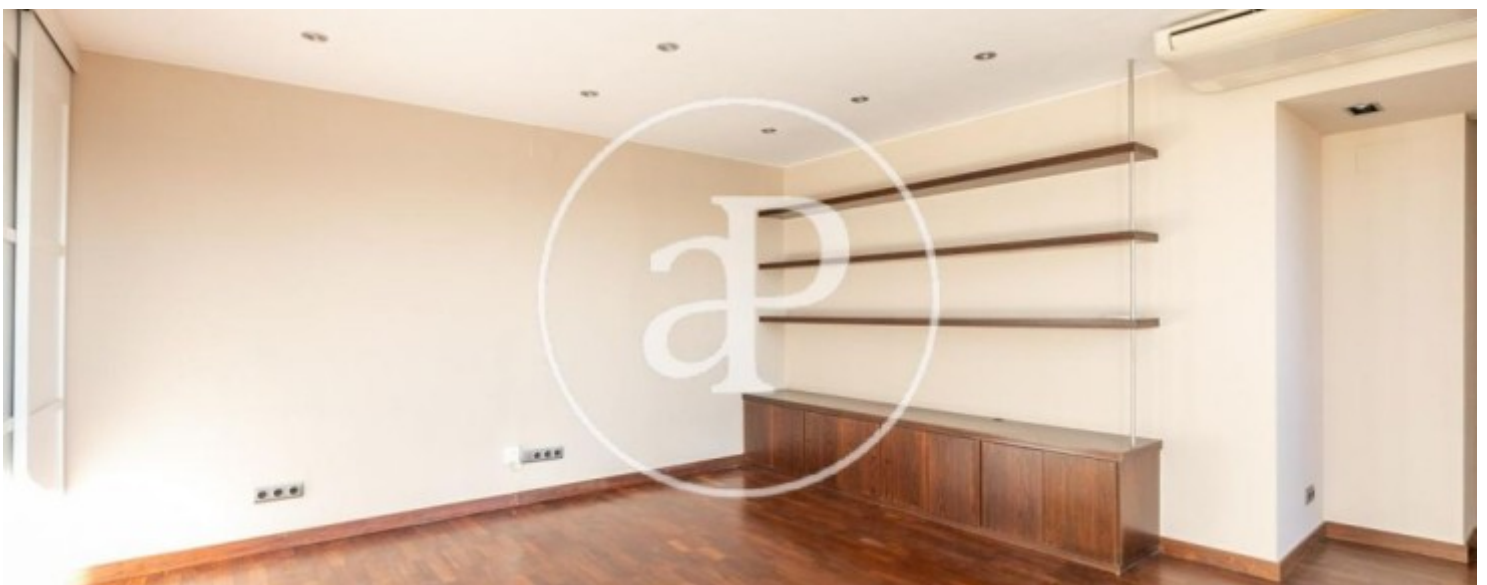

Turó Park, Barcelona

REF. AB1911019