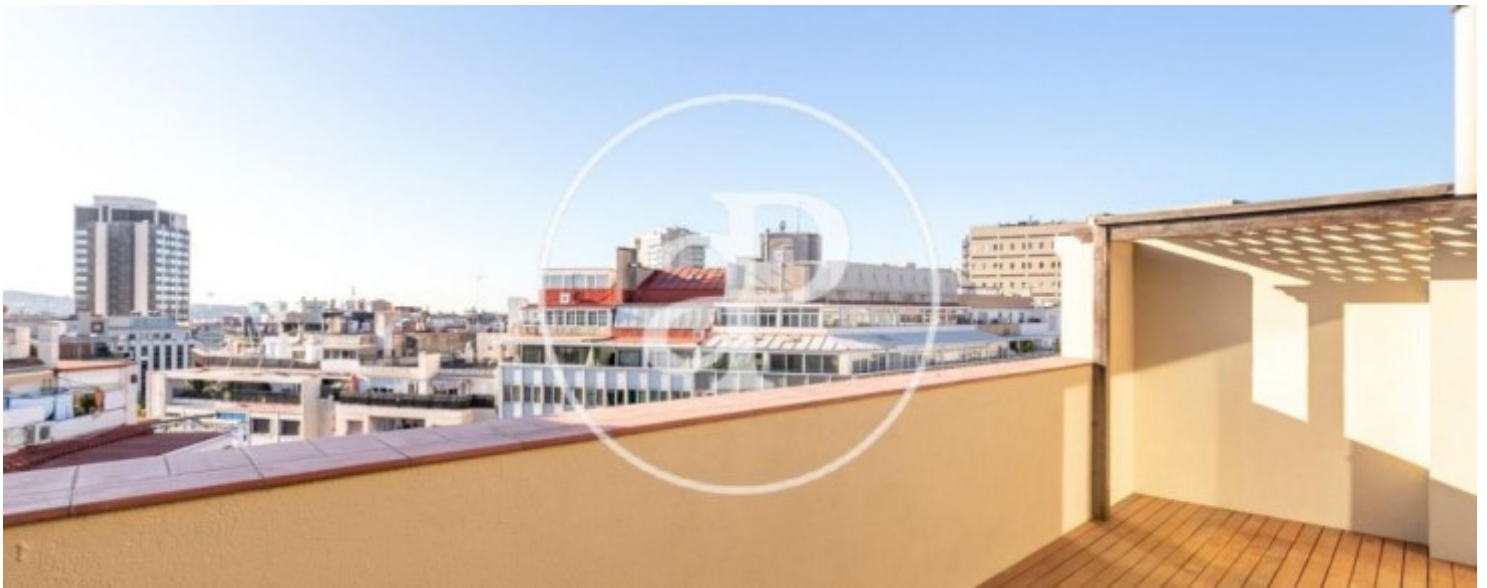

Turó Park, Barcelona

REF. AB1911019