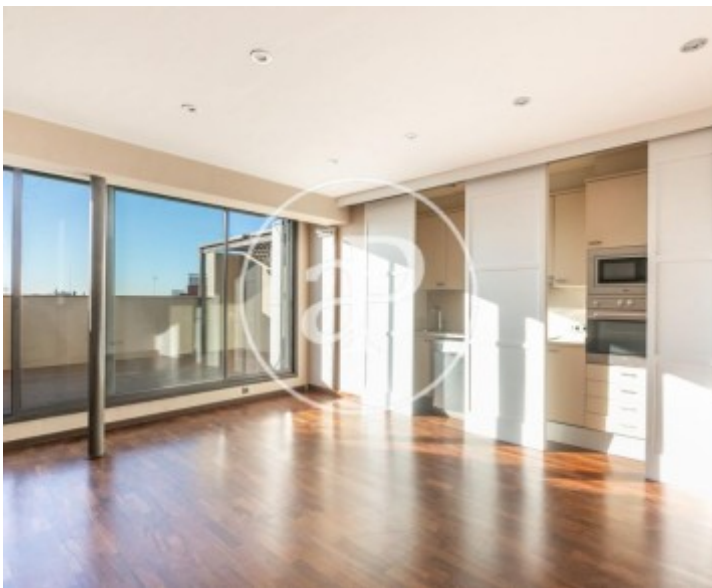

Turó Park, Barcelona

REF. AB1911019