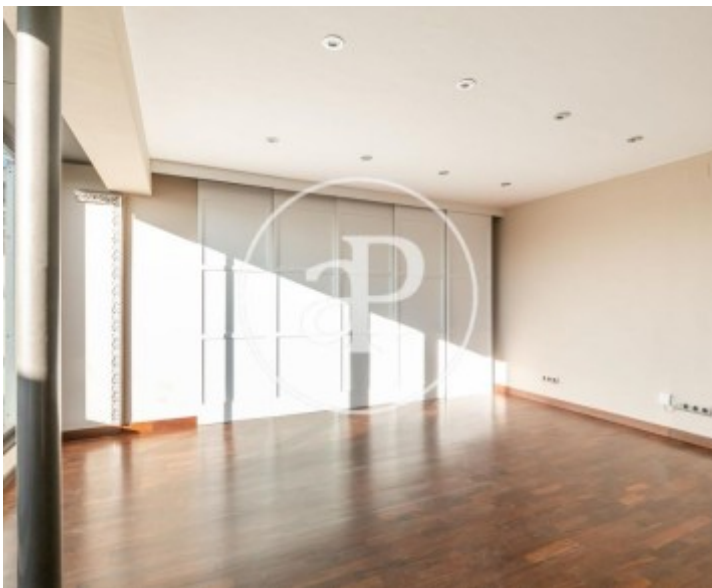

Turó Park, Barcelona

REF. AB1911019