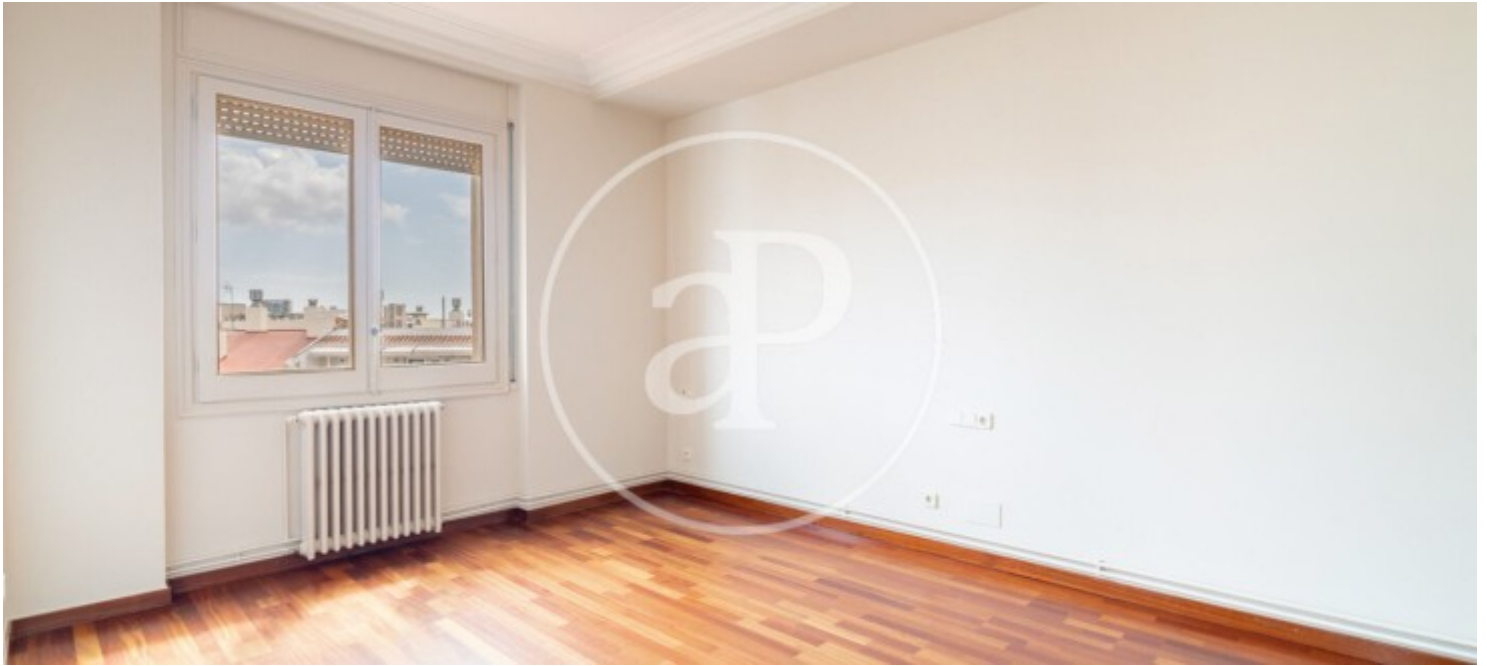

Turó Park, Barcelona

REF. AB2606034

Les dades de cada immoble no són part d'una oferta o contracte. No s'ha de considerar exactes o factuais les declaracions fetes per aProperties, verbalment o per escrit, respecte de l'immoble, l'estat en què es troba o el seu valor. Les fotografies només mostren unes parts determinades de l'immoble tal com eren al moment que es van prendre. Les àrees, dimensions i les distàncies que es proporcionen només són aproximades i han de ser comprovades pel client. Les imatges generades pel l'ordinador solament són una indicació de la possible aparença de l'immoble, i poden canviar a qualsevol moment. La informació respecte a un immoble és susceptible de canviar a qualsevol moment.

Per **més informació** o
per concertar una cita

apropertiesbarcelona@aproperties.es
Tel: 93 528 89 08
www.aproperties.es