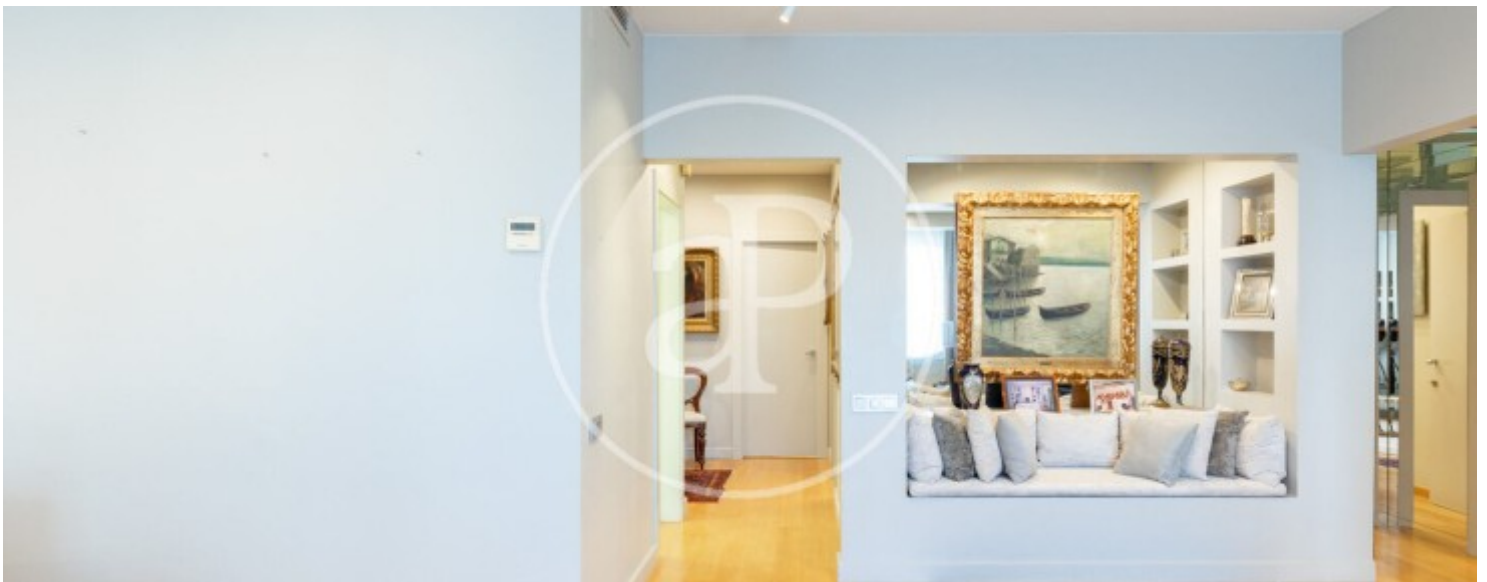

Turó Park, Barcelona

REF. AB2603042