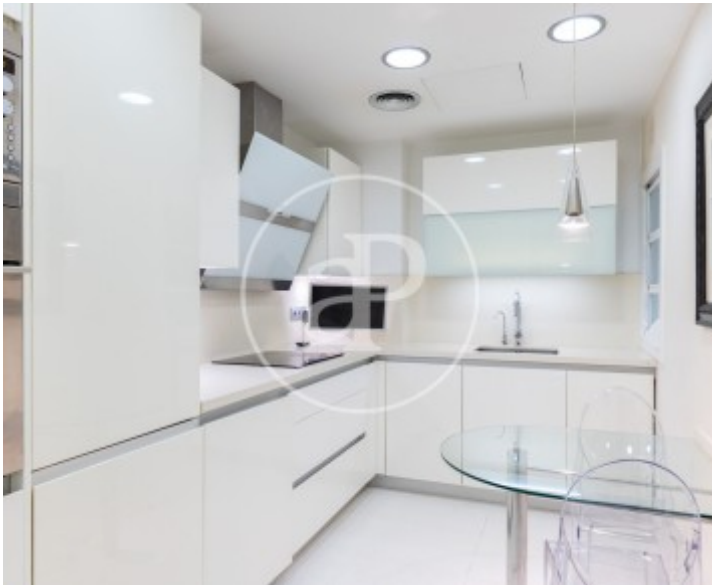

Turó Park, Barcelona

REF. AB2603042