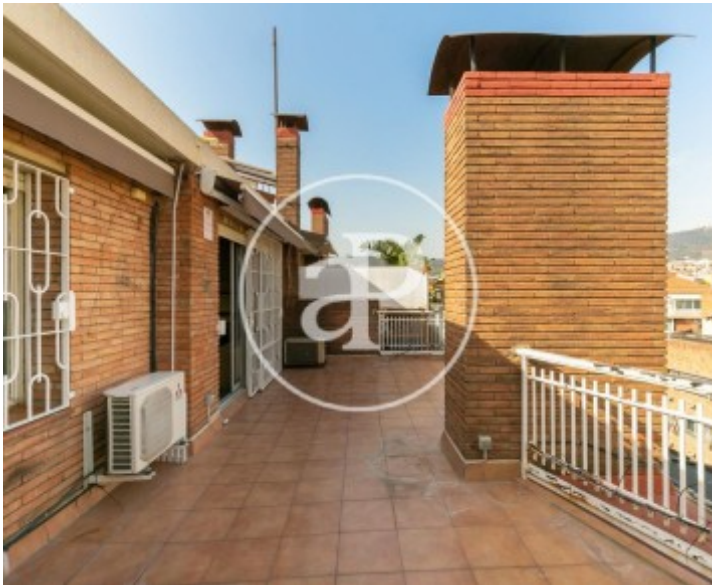

Turó Park, Barcelona

REF. VB2304035