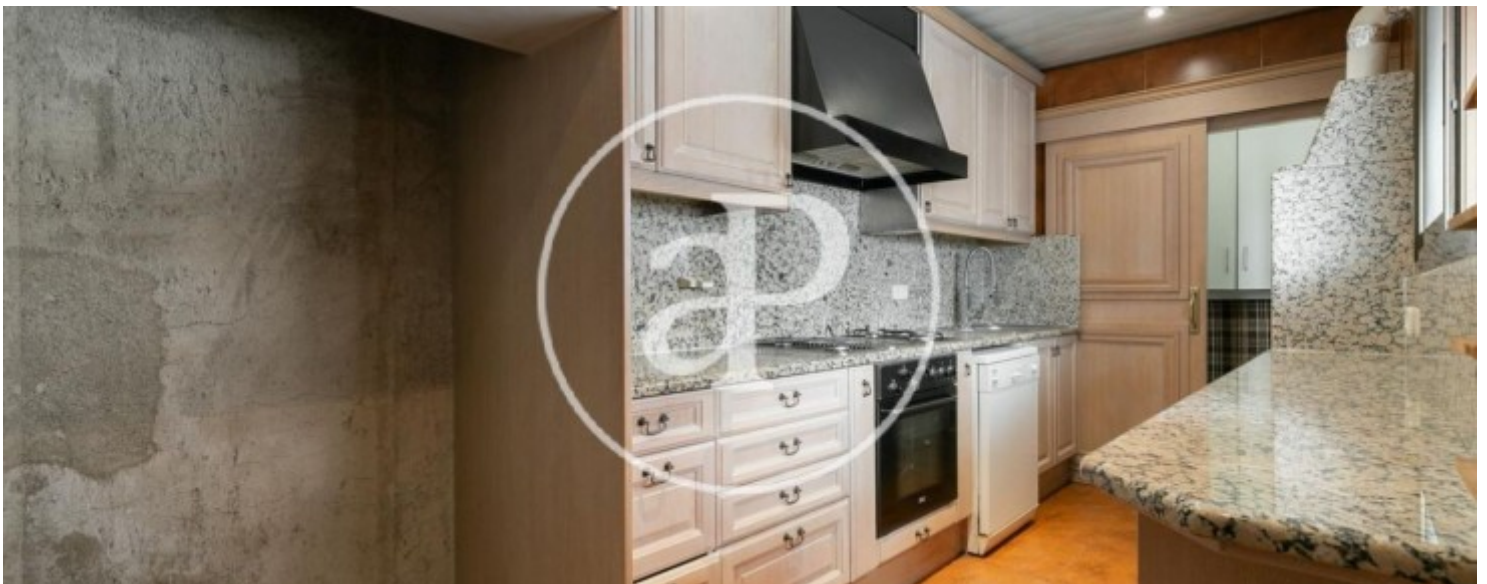

Turó Park, Barcelona

REF. VB2304035