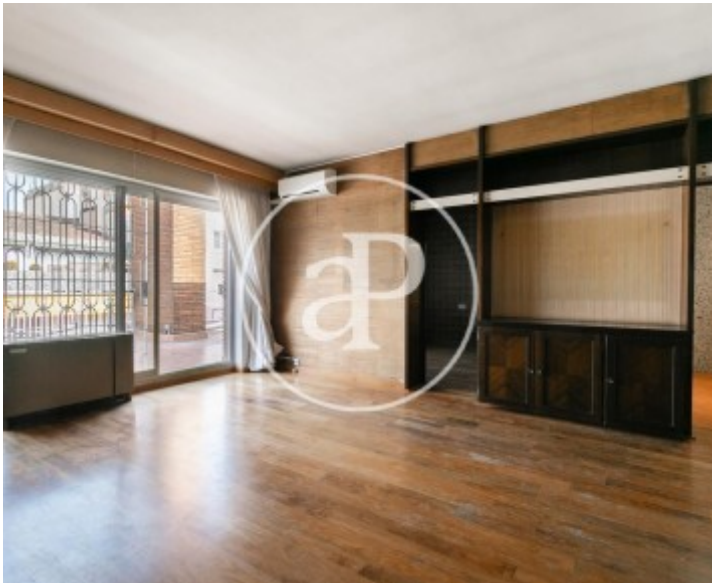

Turó Park, Barcelona

REF. VB2304035