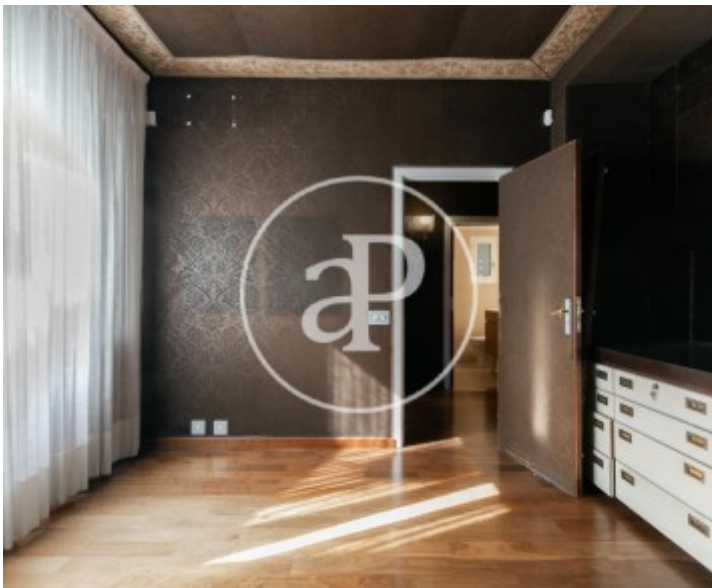

Turó Park, Barcelona

REF. VB2304035

Les dades de cada immoble no són part d'una oferta o contracte. No s'ha de considerar exactes o factuais les declaracions fetes per aProperties, verbalment o per escrit, respecte de l'immoble, l'estat en què es troba o el seu valor. Les fotografies només mostren unes parts determinades de l'immoble tal com eren al moment que es van prendre. Les àrees, dimensions i les distàncies que es proporcionen només són aproximades i han de ser comprovades pel client. Les imatges generades pel l' ordinador solament són una indicació de la possible aparença de l'immoble, i poden canviar a qualsevol moment. La informació respecte a un immoble és susceptible de canviar a qualsevol moment.

Per **més informació** o
per concertar una cita

apropertiesbarcelona@aproperties.es
Tel: 93 528 89 08
www.aproperties.es