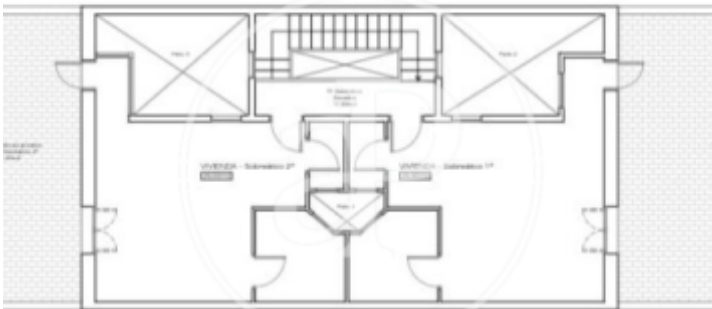

Sarrià, Barcelona

REF. VB2511030