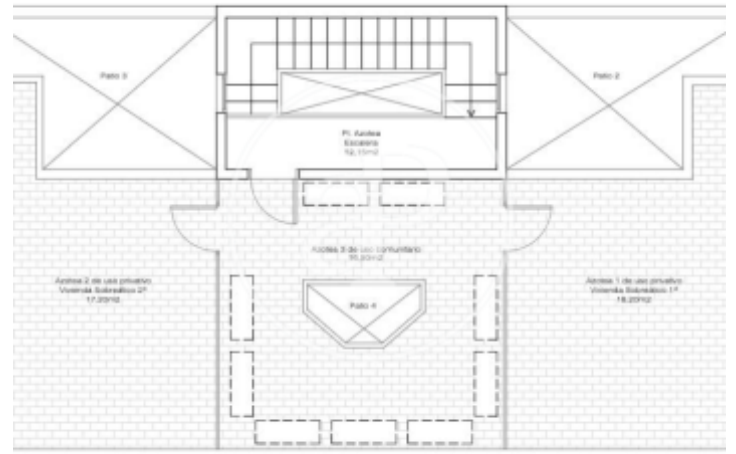

Sarrià, Barcelona

REF. VB2511030