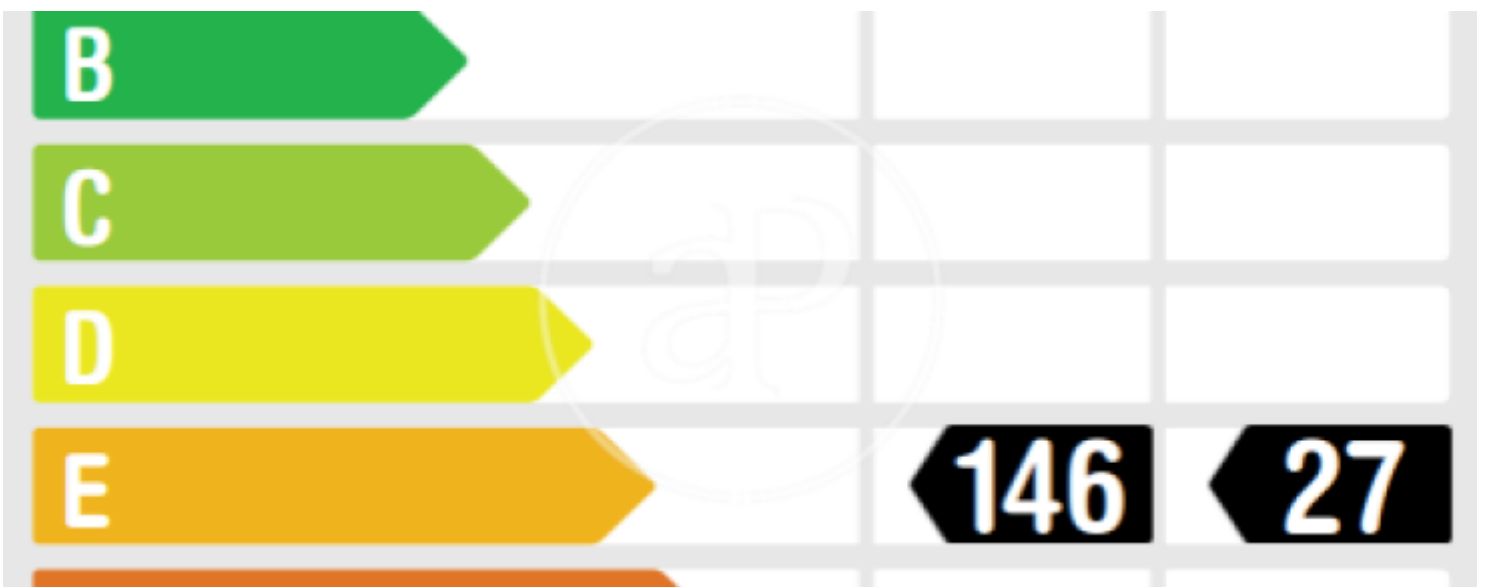

Sarrià, Barcelona

REF. VB2511030