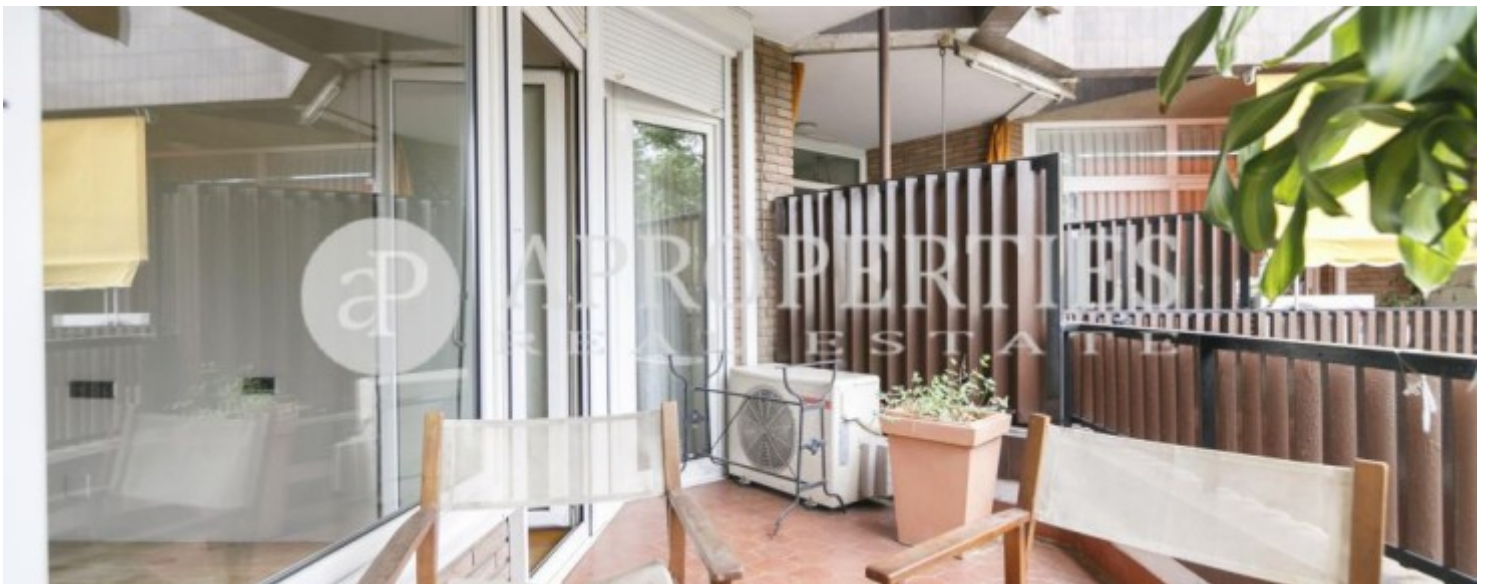

Sarrià, Barcelona

REF. AB1709039