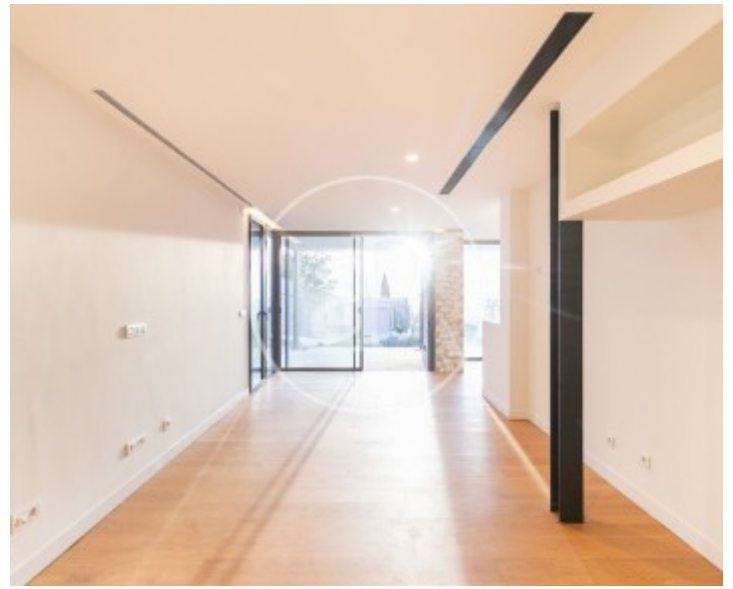

Les dades de cada immoble no són part d'una oferta o contracte. No s'ha de considerar exactes o factuais les declaracions fetes per aProperties, verbalment o per escrit, respecte de l'immoble, l'estat en què es troba o el seu valor. Les fotografies només mostren unes parts determinades de l'immoble tal com eren al moment que es van prendre. Les àrees, dimensions i les distàncies que es proporcionen només són aproximades i han de ser comprovades pel client. Les imatges generades pel l'ordinador solament són una indicació de la possible aparença de l'immoble, i poden canviar a qualsevol moment. La informació respecte a un immoble és susceptible de canviar a qualsevol moment.

Per **més informació** o
per concertar una cita

apropertiesbarcelona@aproperties.es
Tel: 93 528 89 08
www.aproperties.es