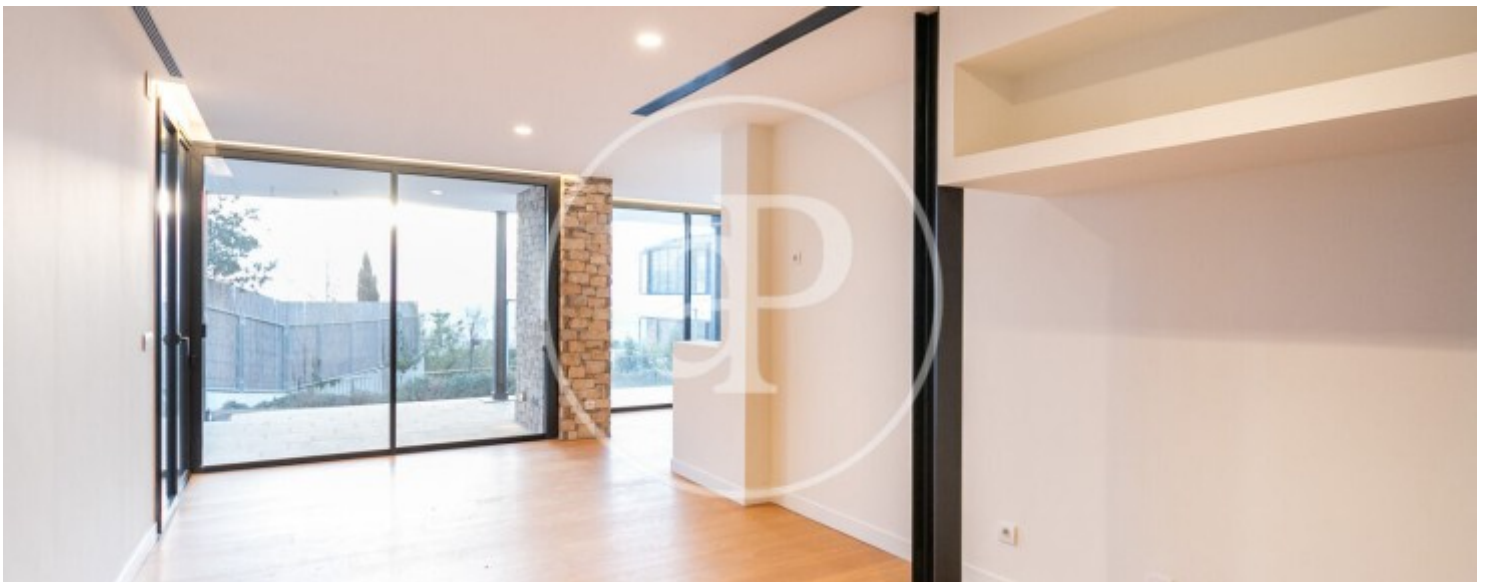

Sarrià, Barcelona

REF. VB2401045