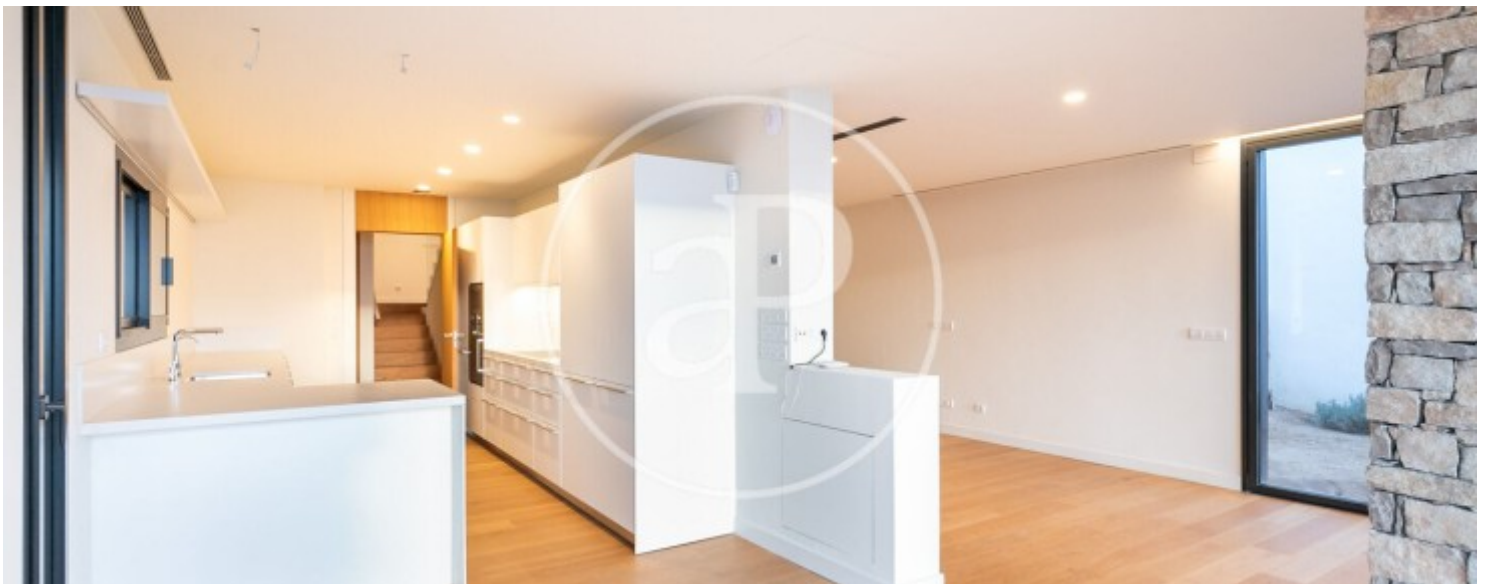

Sarrià, Barcelona

REF. VB2401045