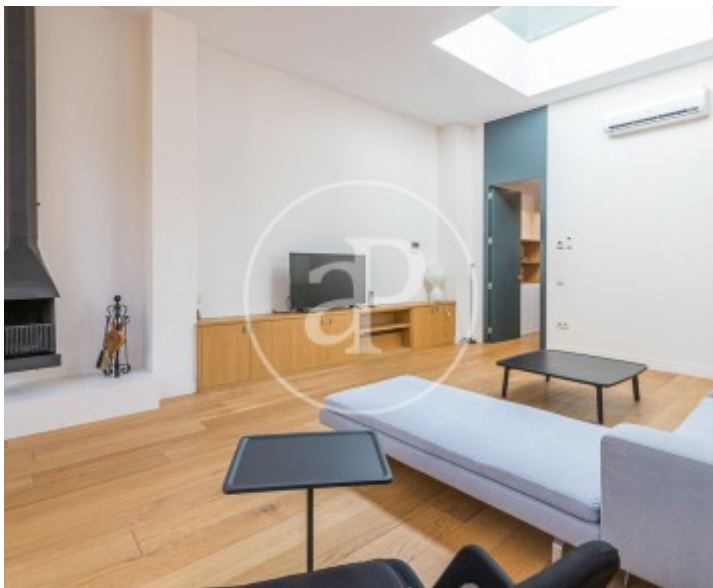

Sarrià, Barcelona

REF. AB2606028