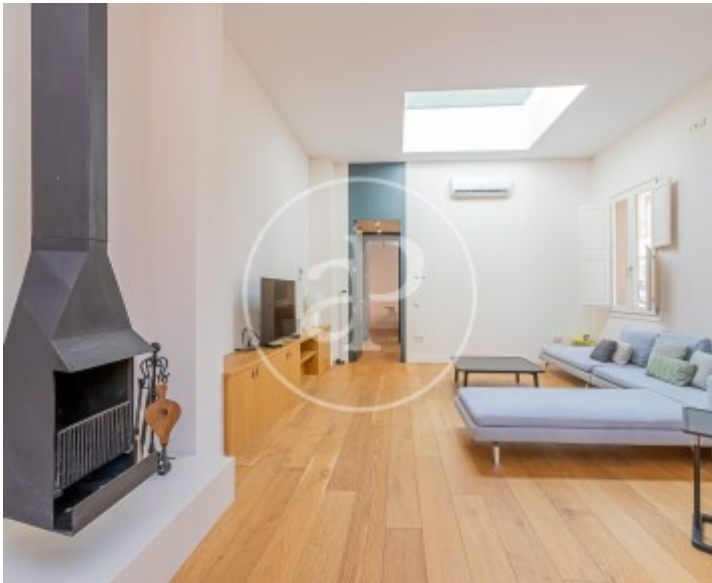

Sarrià, Barcelona

REF. AB2606028