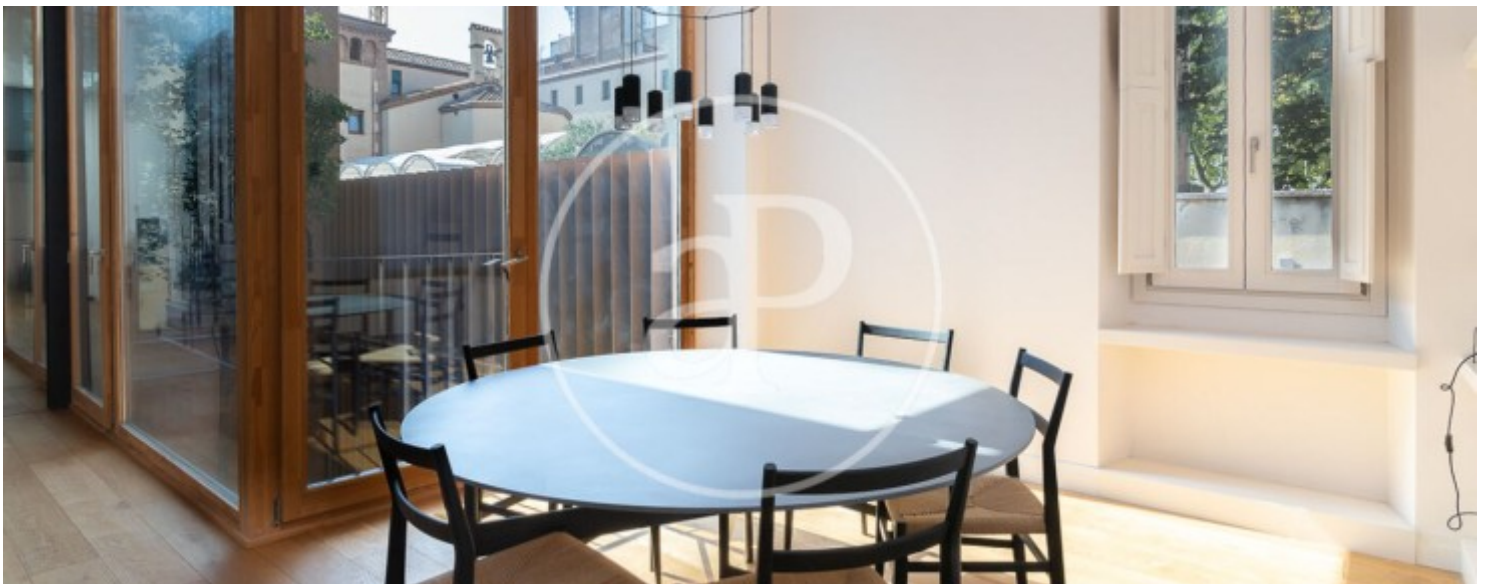

Sarrià, Barcelona

REF. AB2606028