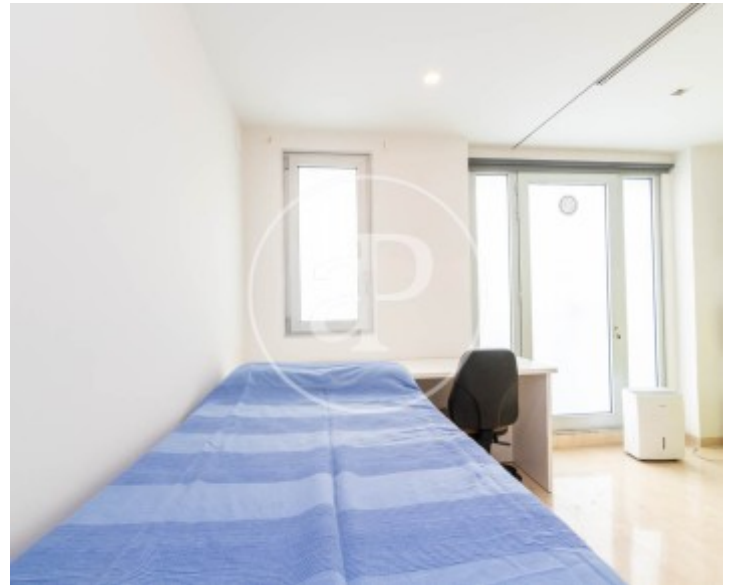

Sants, Barcelona

REF. AB2607025