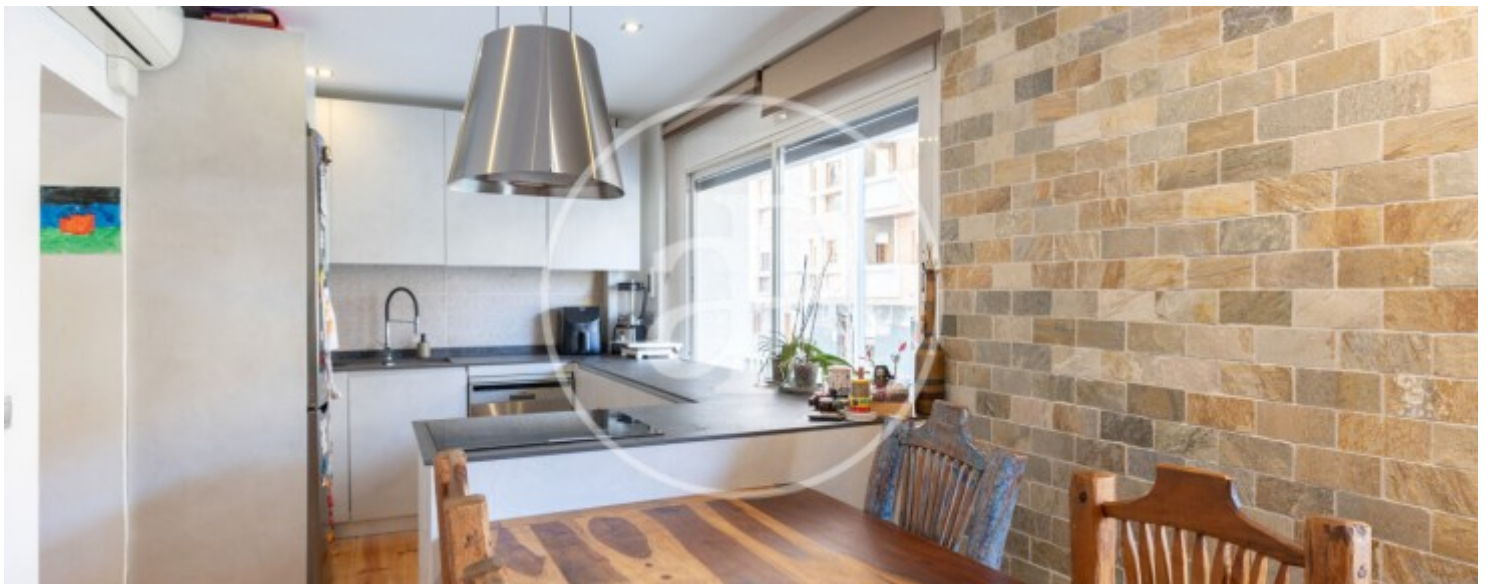

Sant Gervasi - La Bonanova, Barcelona

REF. VB2603052