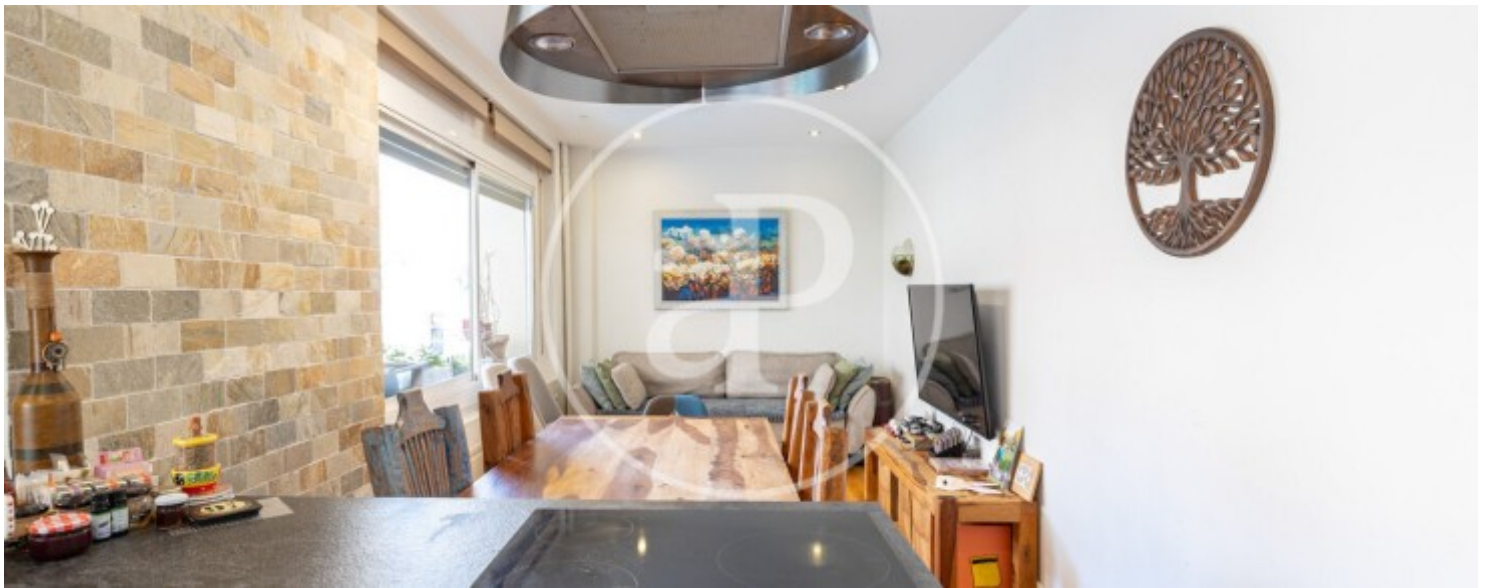

Sant Gervasi - La Bonanova, Barcelona

REF. VB2603052