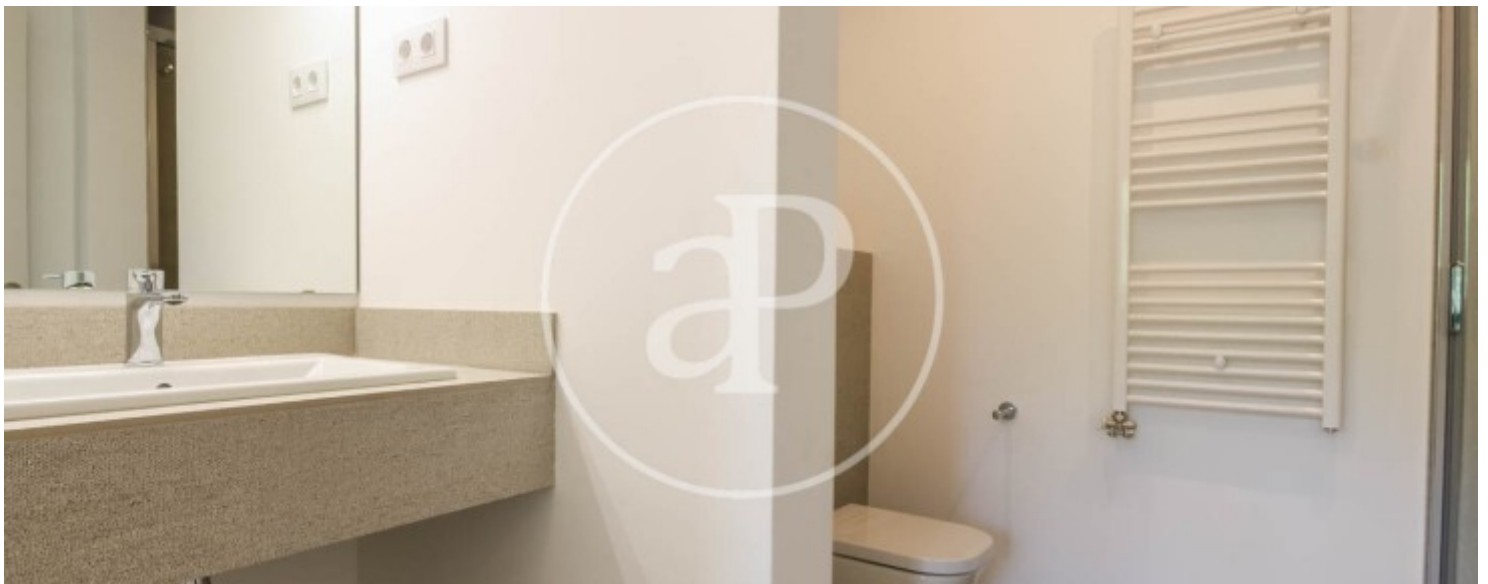

Sant Gervasi - La Bonanova, Barcelona

REF. AB2411057-1