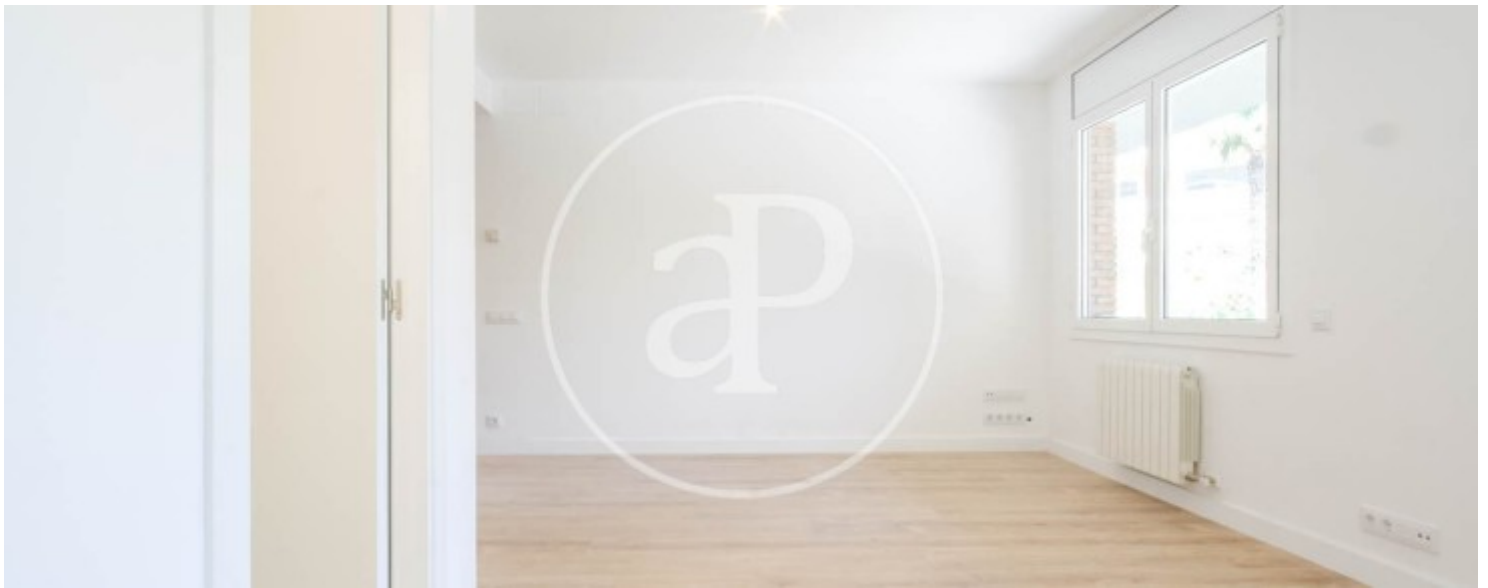

Sant Gervasi - La Bonanova, Barcelona

REF. AB2411057-1