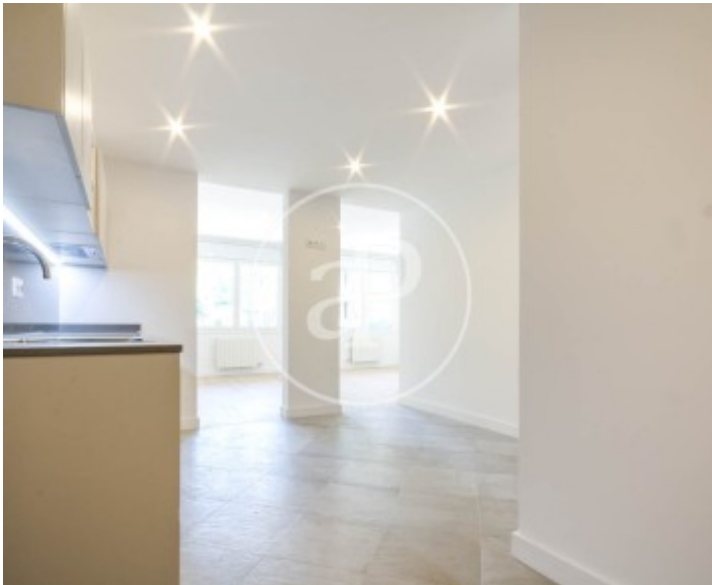

Sant Gervasi - La Bonanova, Barcelona

REF. AB2411057-1