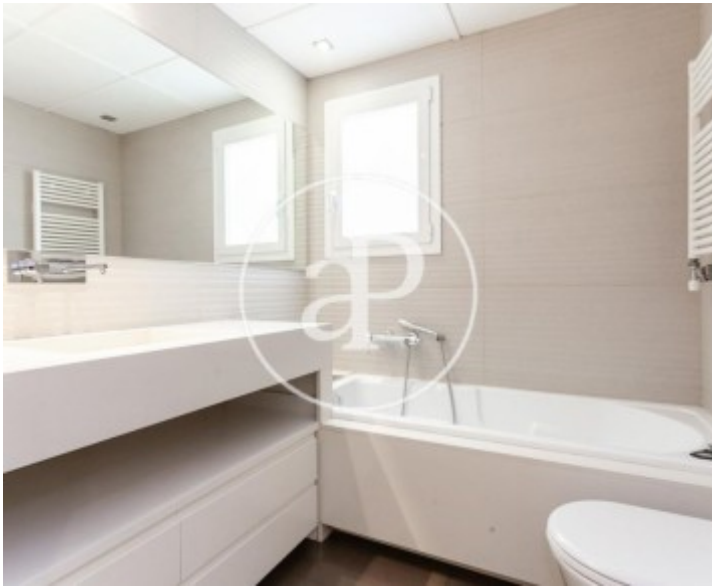

Sant Gervasi - La Bonanova, Barcelona

REF. AB1908035

Les dades de cada immoble no són part d'una oferta o contracte. No s'ha de considerar exactes o factuais les declaracions fetes per aProperties, verbalment o per escrit, respecte de l'immoble, l'estat en què es troba o el seu valor. Les fotografies només mostren unes parts determinades de l'immoble tal com eren al moment que es van prendre. Les àrees, dimensions i les distàncies que es proporcionen només són aproximades i han de ser comprovades pel client. Les imatges generades pel l' ordinador solament són una indicació de la possible aparença de l'immoble, i poden canviar a qualsevol moment. La informació respecte a un immoble és susceptible de canviar a qualsevol moment.

Per **més informació** o
per concertar una cita

apropertiesbarcelona@aproperties.es
Tel: 93 528 89 08
www.aproperties.es