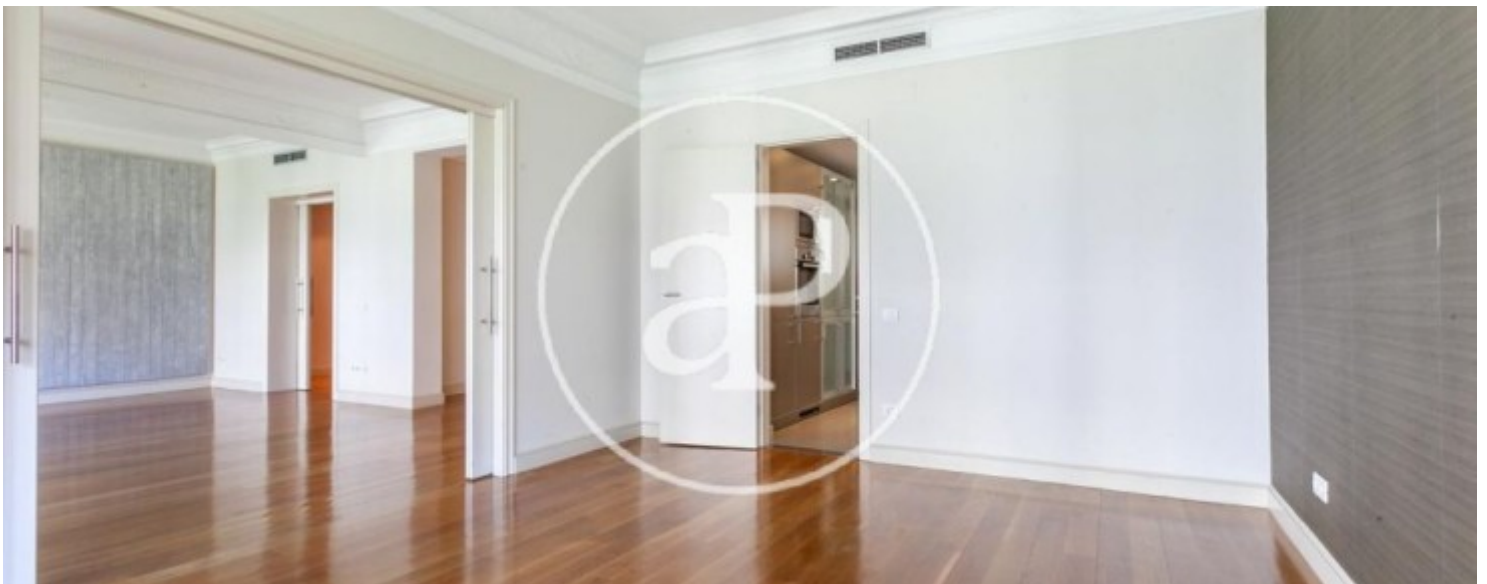

Sant Gervasi - La Bonanova, Barcelona

REF. AB1908035