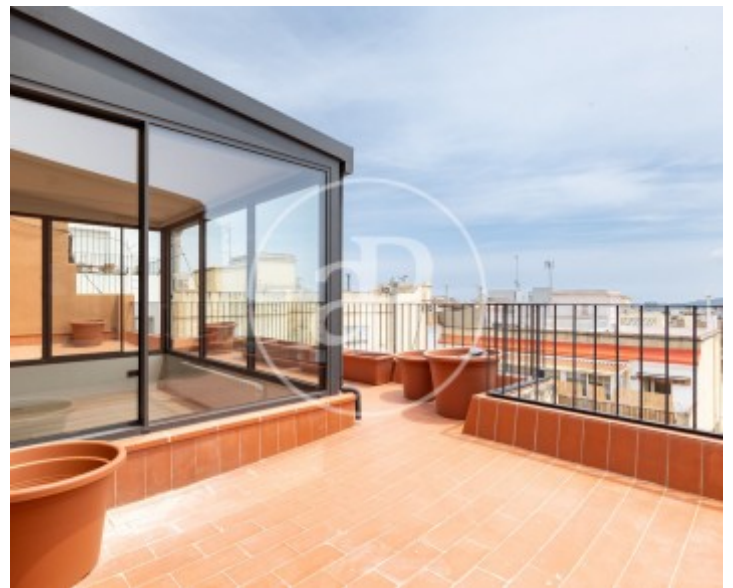

Sant Gervasi - La Bonanova, Barcelona

REF. VB2606009