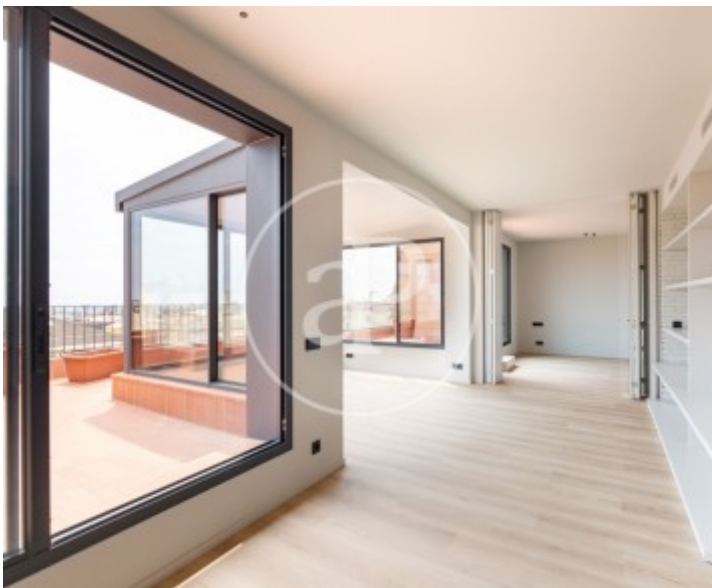

Sant Gervasi - La Bonanova, Barcelona

REF. VB2606009