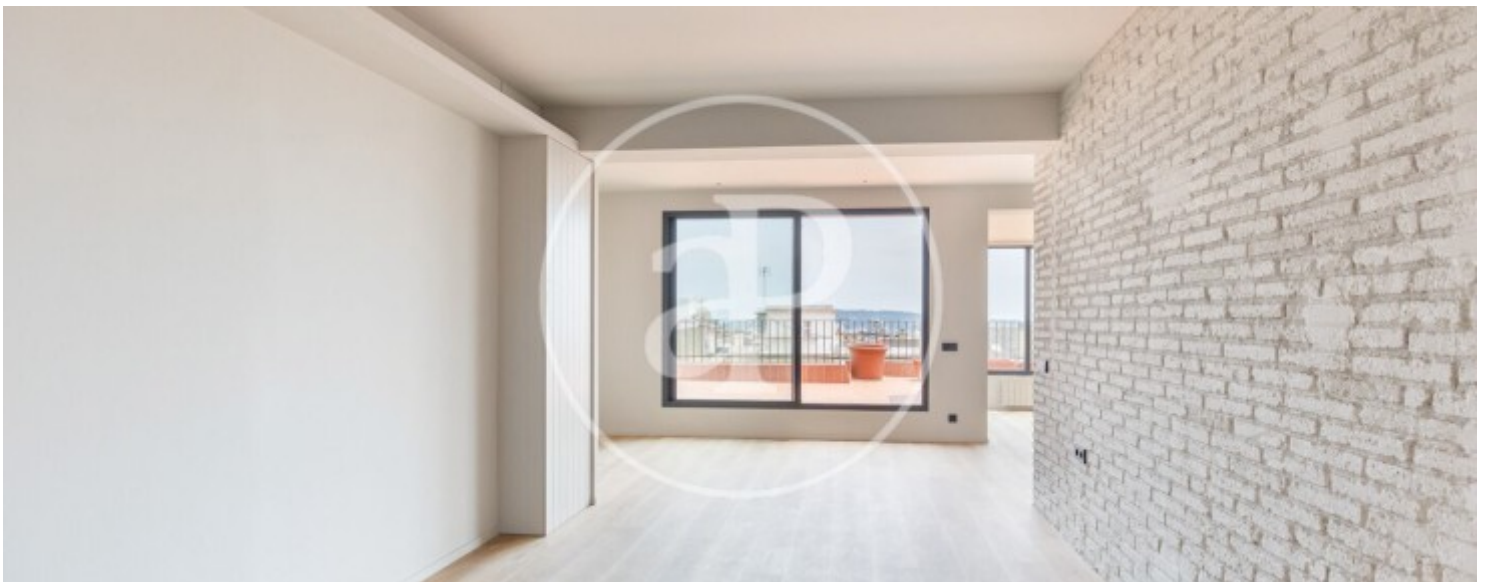

Sant Gervasi - La Bonanova, Barcelona

REF. VB2606009