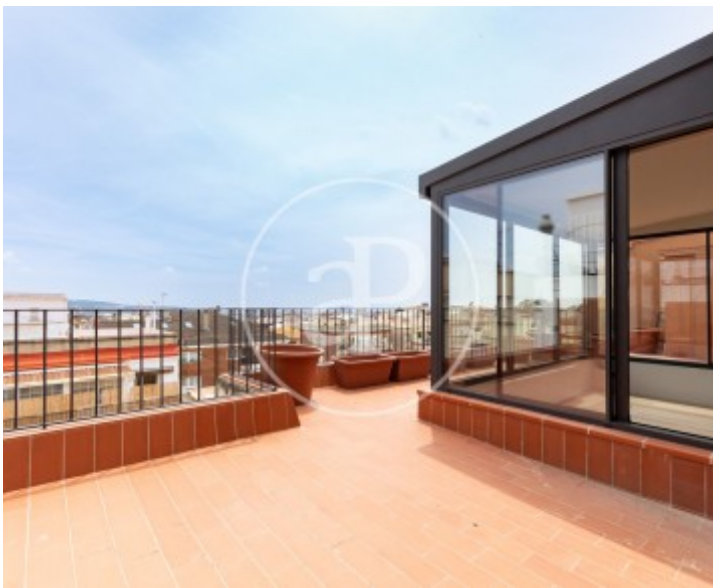

Sant Gervasi - La Bonanova, Barcelona

REF. VB2606009