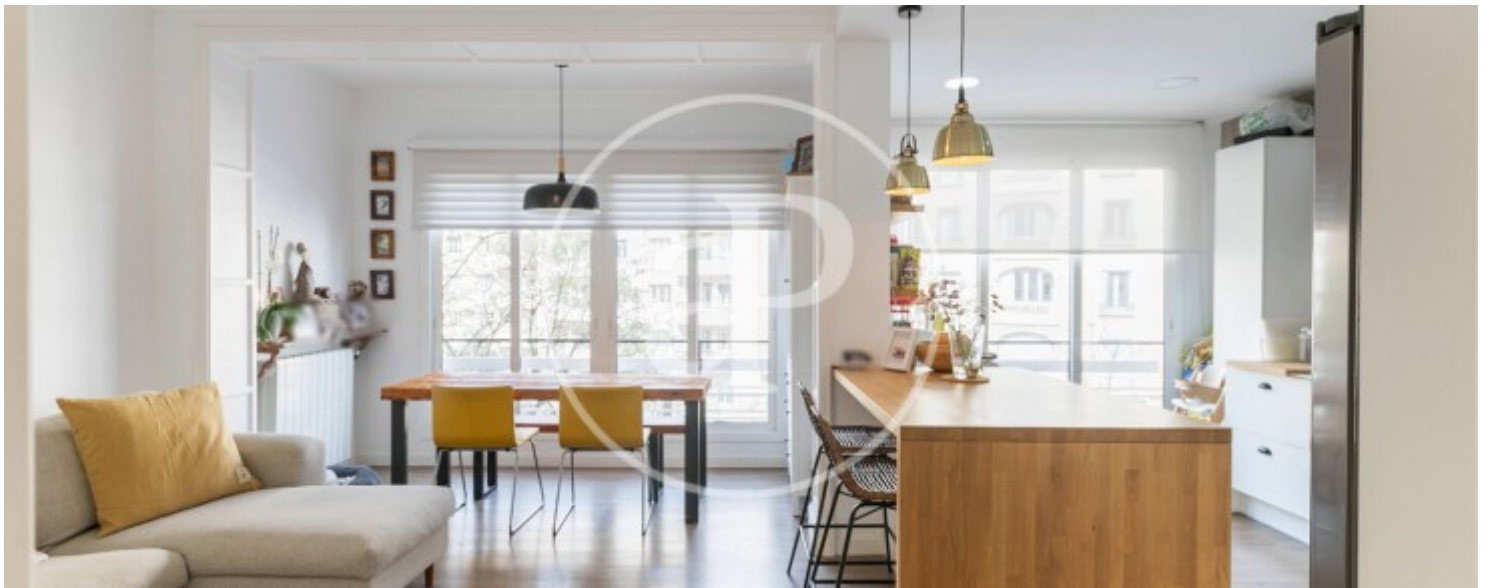

Sant Gervasi - La Bonanova, Barcelona

REF. AB2606091