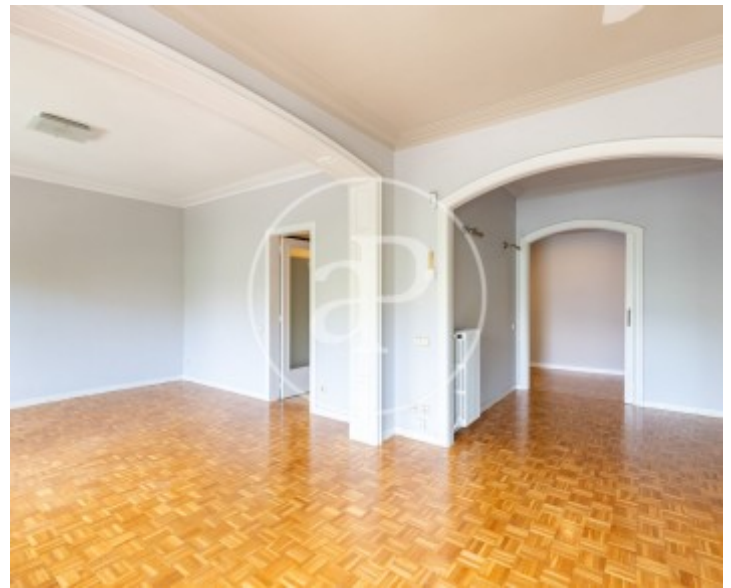

Sant Gervasi - La Bonanova, Barcelona

REF. AB2607013

Les dades de cada immoble no són part d'una oferta o contracte. No s'ha de considerar exactes o factuais les declaracions fetes per aProperties, verbalment o per escrit, respecte de l'immoble, l'estat en què es troba o el seu valor. Les fotografies només mostren unes parts determinades de l'immoble tal com eren al moment que es van prendre. Les àrees, dimensions i les distàncies que es proporcionen només són aproximades i han de ser comprovades pel client. Les imatges generades pel l'ordinador solament són una indicació de la possible aparença de l'immoble, i poden canviar a qualsevol moment. La informació respecte a un immoble és susceptible de canviar a qualsevol moment.

Per **més informació** o
per concertar una cita

apropertiesbarcelona@aproperties.es
Tel: 93 528 89 08
www.aproperties.es