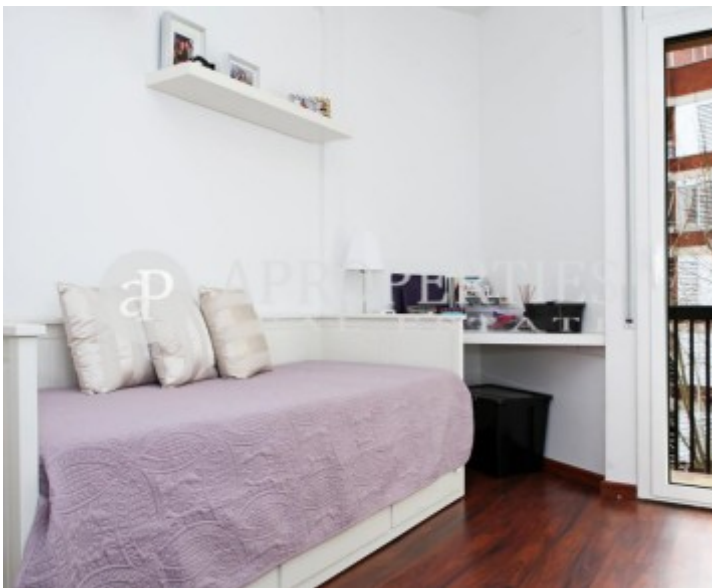

Sant Gervasi - La Bonanova, Barcelona

REF. A1610014

Les dades de cada immoble no són part d'una oferta o contracte. No s'ha de considerar exactes o factuais les declaracions fetes per aProperties, verbalment o per escrit, respecte de l'immoble, l'estat en què es troba o el seu valor. Les fotografies només mostren unes parts determinades de l'immoble tal com eren al moment que es van prendre. Les àrees, dimensions i les distàncies que es proporcionen només són aproximades i han de ser comprovades pel client. Les imatges generades pel l'ordinador solament són una indicació de la possible aparença de l'immoble, i poden canviar a qualsevol moment. La informació respecte a un immoble és susceptible de canviar a qualsevol moment.

Per **més informació** o
per concertar una cita

apropertiesbarcelona@aproperties.es
Tel: 93 528 89 08
www.aproperties.es