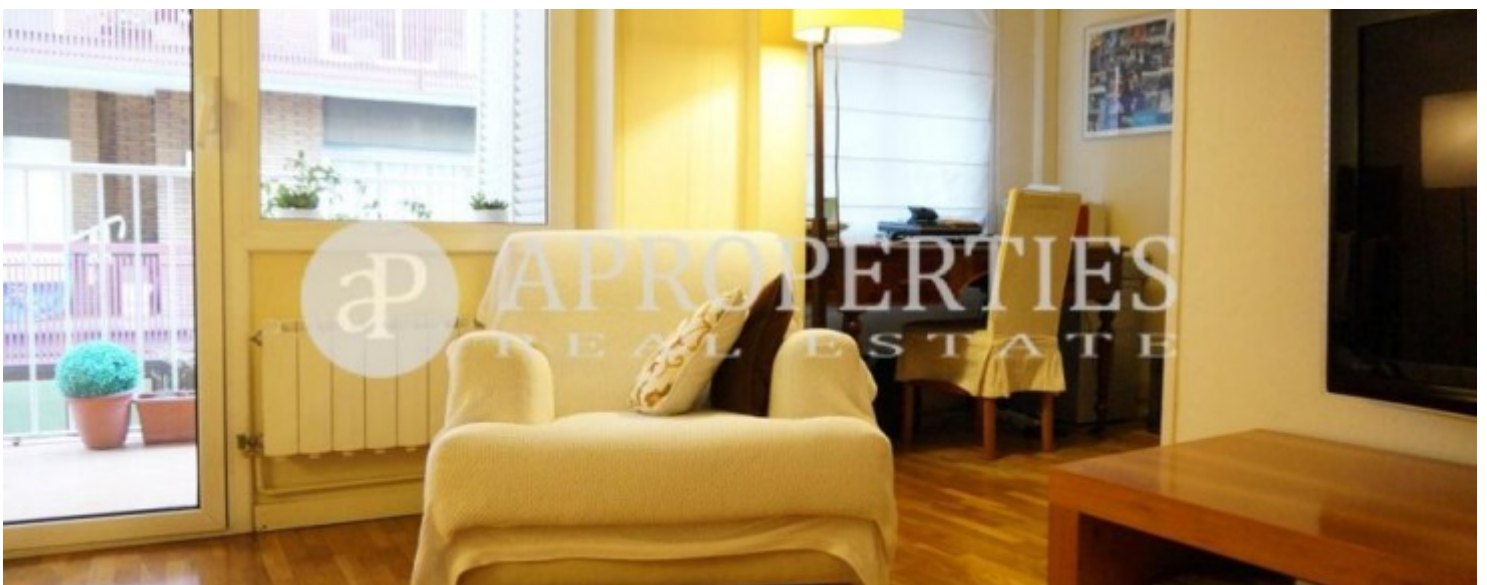

Sant Gervasi - Galvany, Barcelona

REF. AB1711089