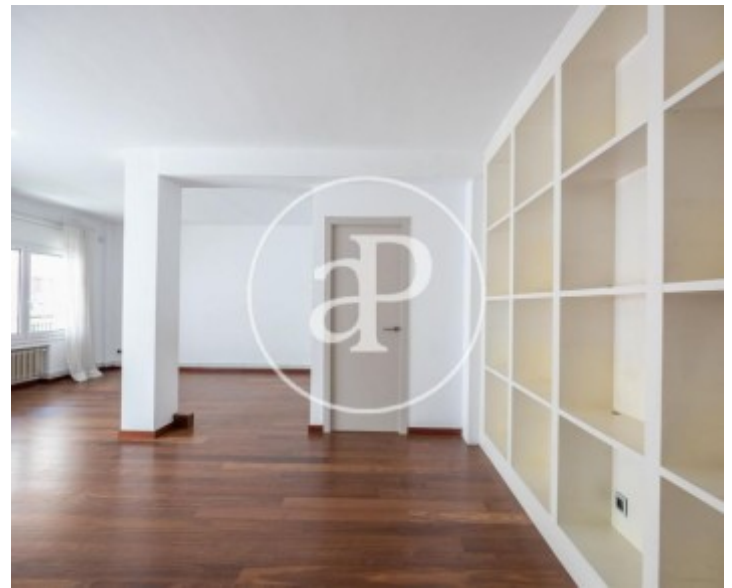

Sant Gervasi - Galvany, Barcelona

REF. AB1905074

Les dades de cada immoble no són part d'una oferta o contracte. No s'ha de considerar exactes o factuais les declaracions fetes per aProperties, verbalment o per escrit, respecte de l'immoble, l'estat en què es troba o el seu valor. Les fotografies només mostren unes parts determinades de l'immoble tal com eren al moment que es van prendre. Les àrees, dimensions i les distàncies que es proporcionen només són aproximades i han de ser comprovades pel client. Les imatges generades pel l' ordinador solament són una indicació de la possible aparença de l'immoble, i poden canviar a qualsevol moment. La informació respecte a un immoble és susceptible de canviar a qualsevol moment.

Per **més informació** o
per concertar una cita

apropertiesbarcelona@aproperties.es
Tel: 93 528 89 08
www.aproperties.es