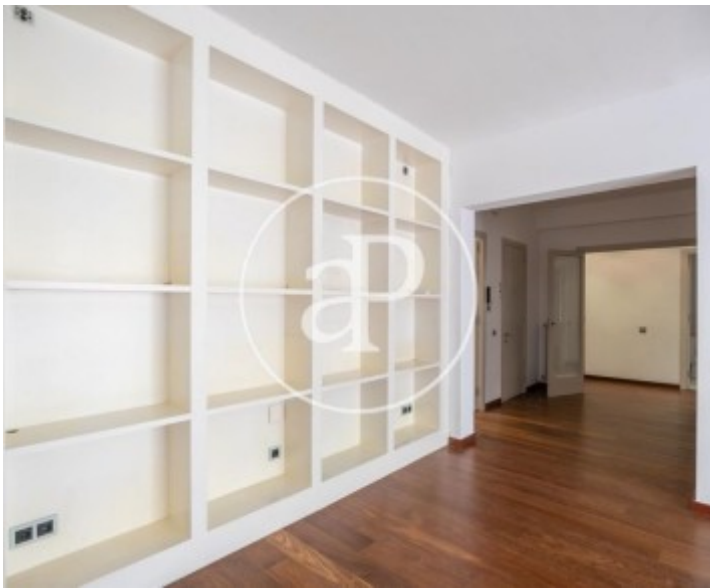

Sant Gervasi - Galvany, Barcelona

REF. AB1905074

Les dades de cada immoble no són part d'una oferta o contracte. No s'ha de considerar exactes o factuais les declaracions fetes per aProperties, verbalment o per escrit, respecte de l'immoble, l'estat en què es troba o el seu valor. Les fotografies només mostren unes parts determinades de l'immoble tal com eren al moment que es van prendre. Les àrees, dimensions i les distàncies que es proporcionen només són aproximades i han de ser comprovades pel client. Les imatges generades pel l' ordinador solament són una indicació de la possible aparença de l'immoble, i poden canviar a qualsevol moment. La informació respecte a un immoble és susceptible de canviar a qualsevol moment.

Per **més informació** o
per concertar una cita

apropertiesbarcelona@aproperties.es
Tel: 93 528 89 08
www.aproperties.es