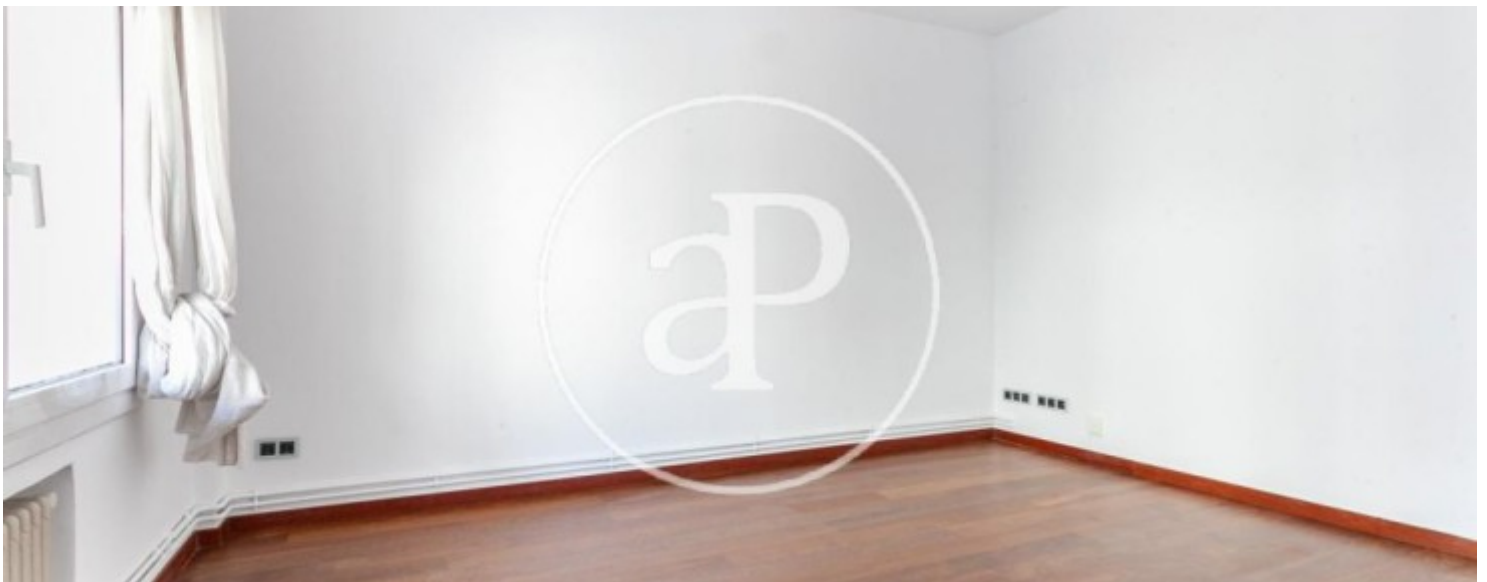

Sant Gervasi - Galvany, Barcelona

REF. AB1905074