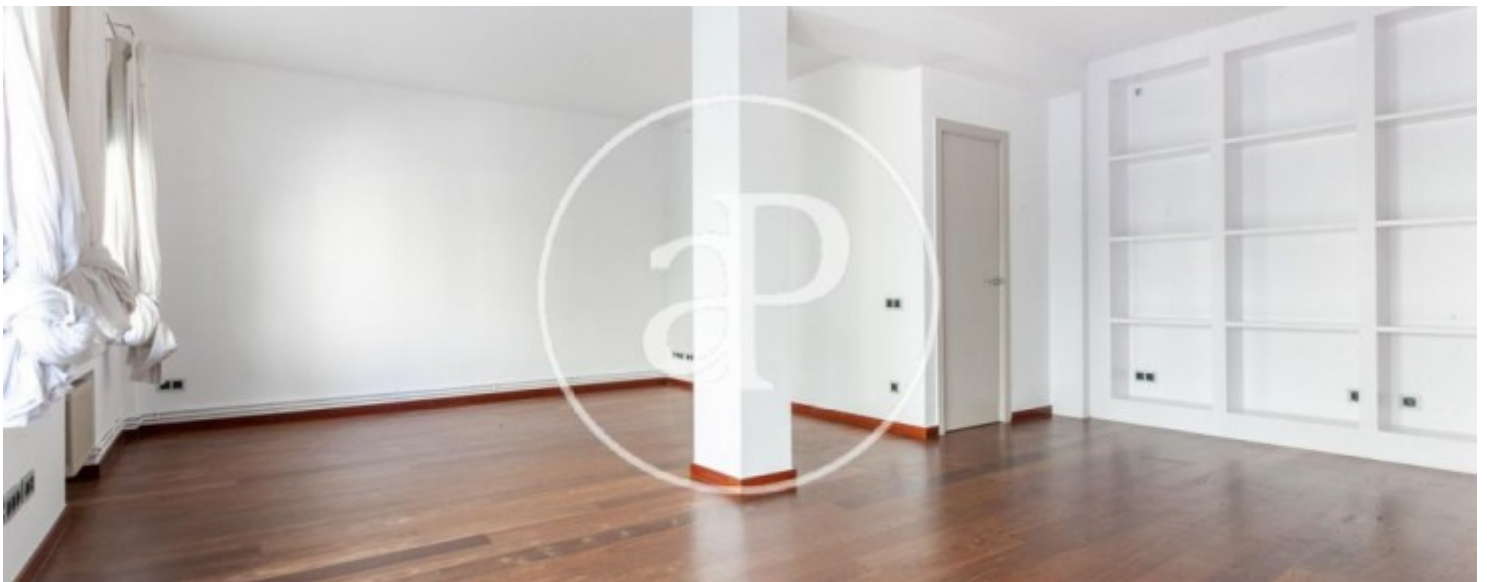

Sant Gervasi - Galvany, Barcelona

REF. AB1905074