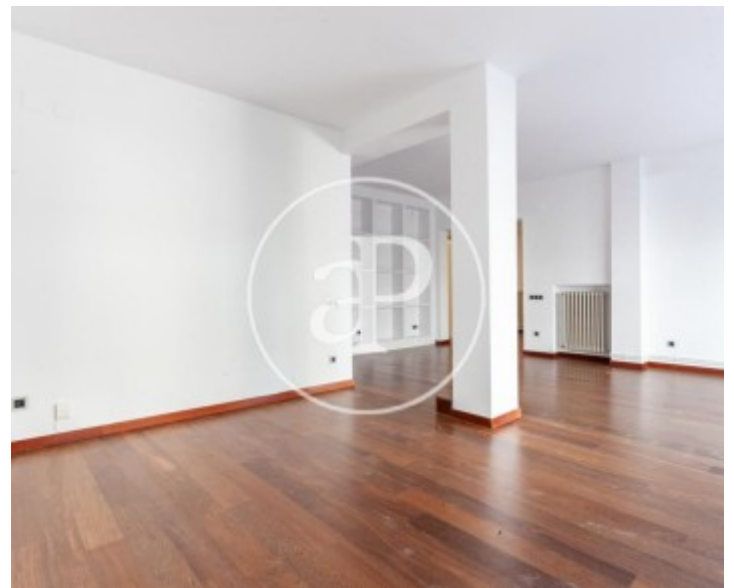

Sant Gervasi - Galvany, Barcelona

REF. AB1905074