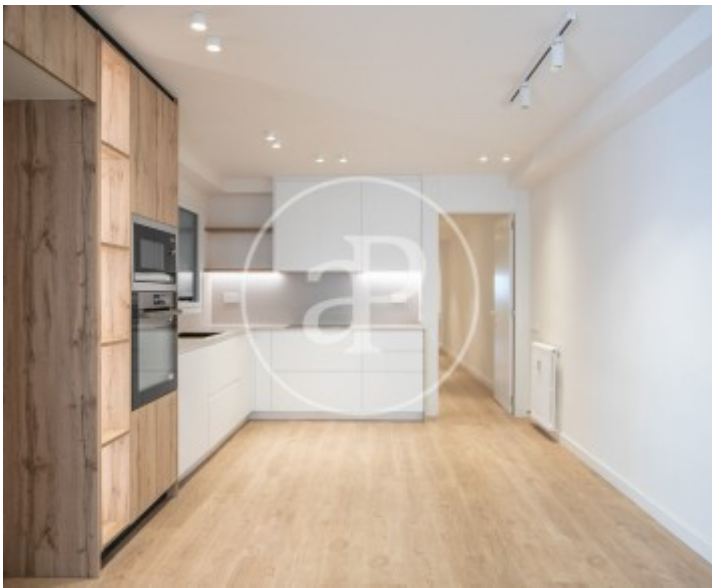

Sant Gervasi - Galvany, Barcelona

REF. AB2303023

Les dades de cada immoble no són part d'una oferta o contracte. No s'ha de considerar exactes o factuais les declaracions fetes per aProperties, verbalment o per escrit, respecte de l'immoble, l'estat en què es troba o el seu valor. Les fotografies només mostren unes parts determinades de l'immoble tal com eren al moment que es van prendre. Les àrees, dimensions i les distàncies que es proporcionen només són aproximades i han de ser comprovades pel client. Les imatges generades pel l'ordinador solament són una indicació de la possible aparença de l'immoble, i poden canviar a qualsevol moment. La informació respecte a un immoble és susceptible de canviar a qualsevol moment.

Per **més informació** o
per concertar una cita

apropertiesbarcelona@aproperties.es
Tel: 93 528 89 08
www.aproperties.es