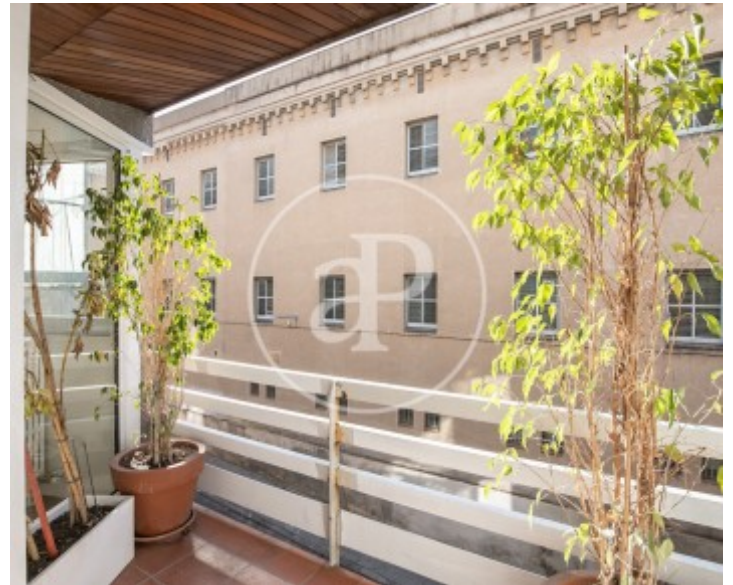

Sant Gervasi - Galvany, Barcelona

REF. AB2303023