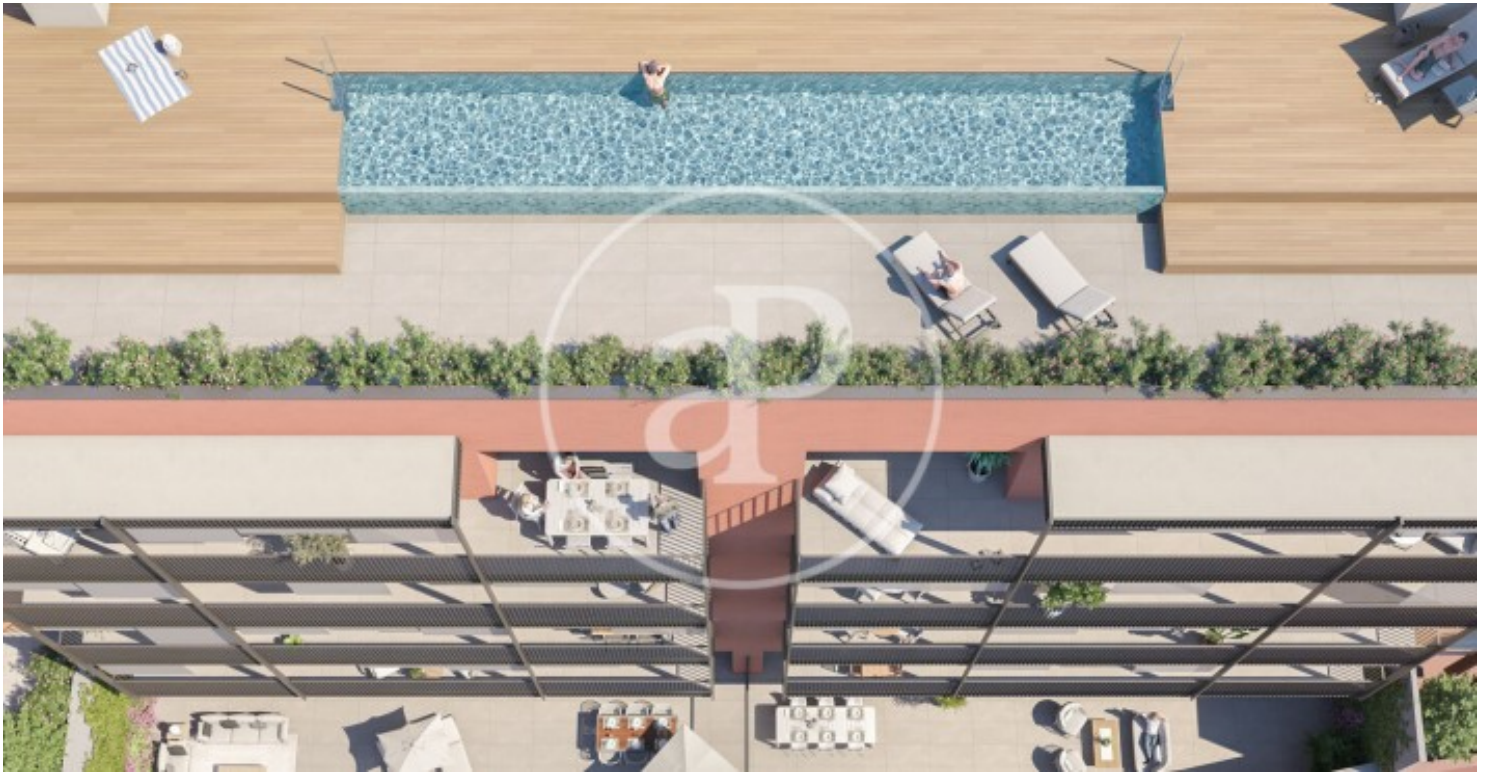

(Sant Gervasi - Galvany)

Ref: ONB2404004

Obra nova a Galvany

Nova promoció de luxe en l'exclusiva zona de Sant Gervasi-Galvany. Situada estratègicament en un dels barris amb major qualitat de vida de la ciutat, compta amb tots els serveis a pocs passos, així com excel·lents connexions tant en vehicle privat com en transport públic. La promoció està formada per 23 habitatges de 3 i 4 dormitoris. Compta amb garatges disponibles així com zones comunes amb piscines en la coberta. Els pisos de plantes baixes tenen àmplies terrasses privades, que ompliran de llum cada racó de la teva nova llar. L'interior dels habitatges, combina a la perfecció un disseny funcional i sofisticat, amb una cuidada distribució que aporta una lluminositat inigualable. Totes les estades han estat dissenyades per a aprofitar al màxim l'espai i la llum natural. La cuina inclou un acollidor office. La climatització és per aerotèrmia, una energia neta, ecològica i respectuosa amb el medi ambient, que aporta refrigeració a l'estiu, calefacció a l'hivern i aigua calenta sanitària durant tot l'any a un cost molt més reduït [...]