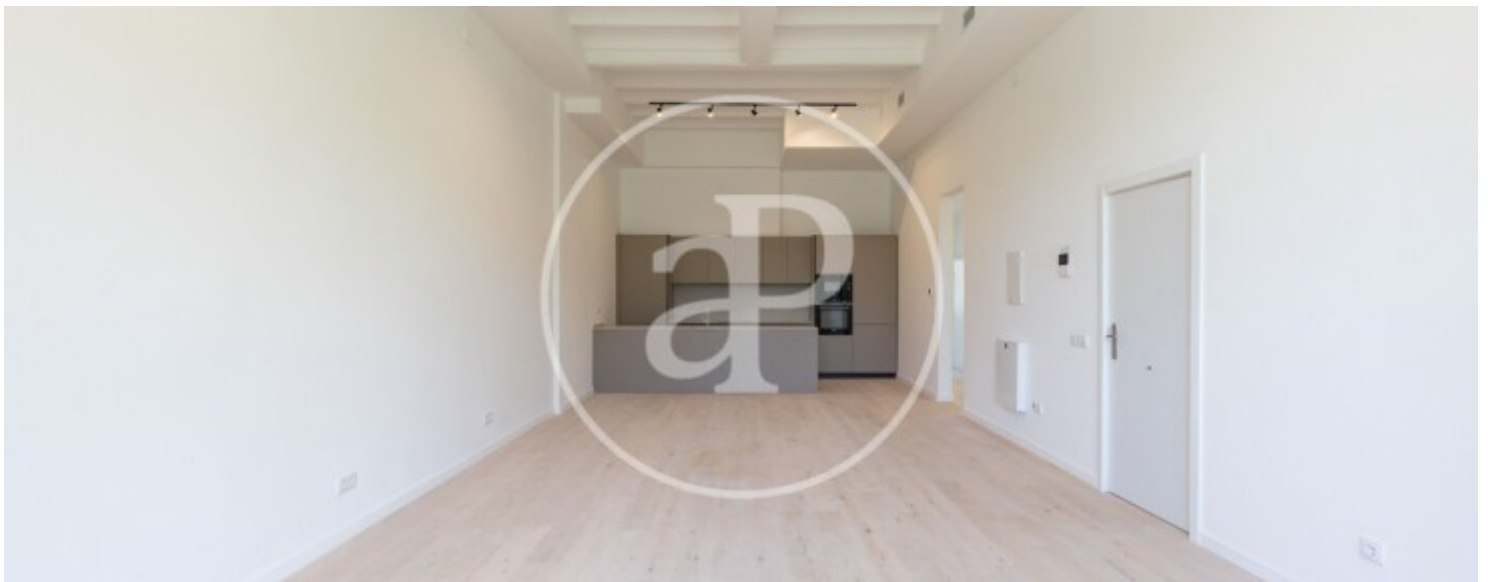

Sant Gervasi - Galvany, Barcelona

REF. ONB2607001