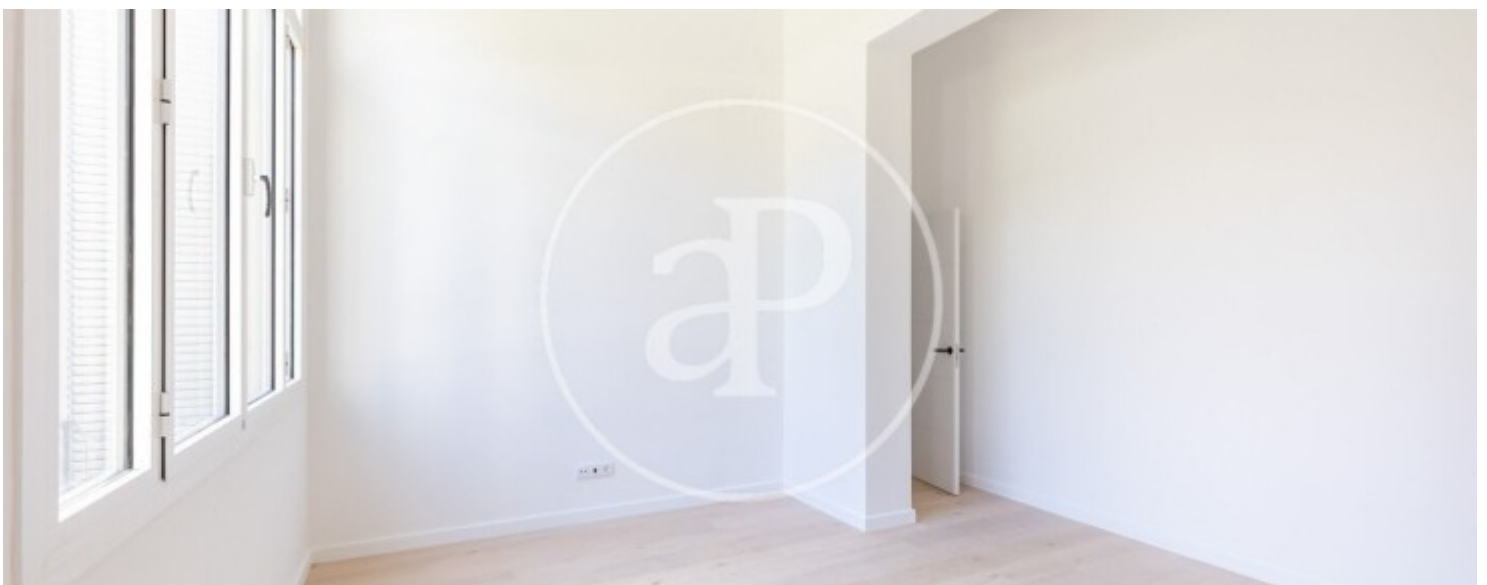

Sant Gervasi - Galvany, Barcelona

REF. ONB2607001