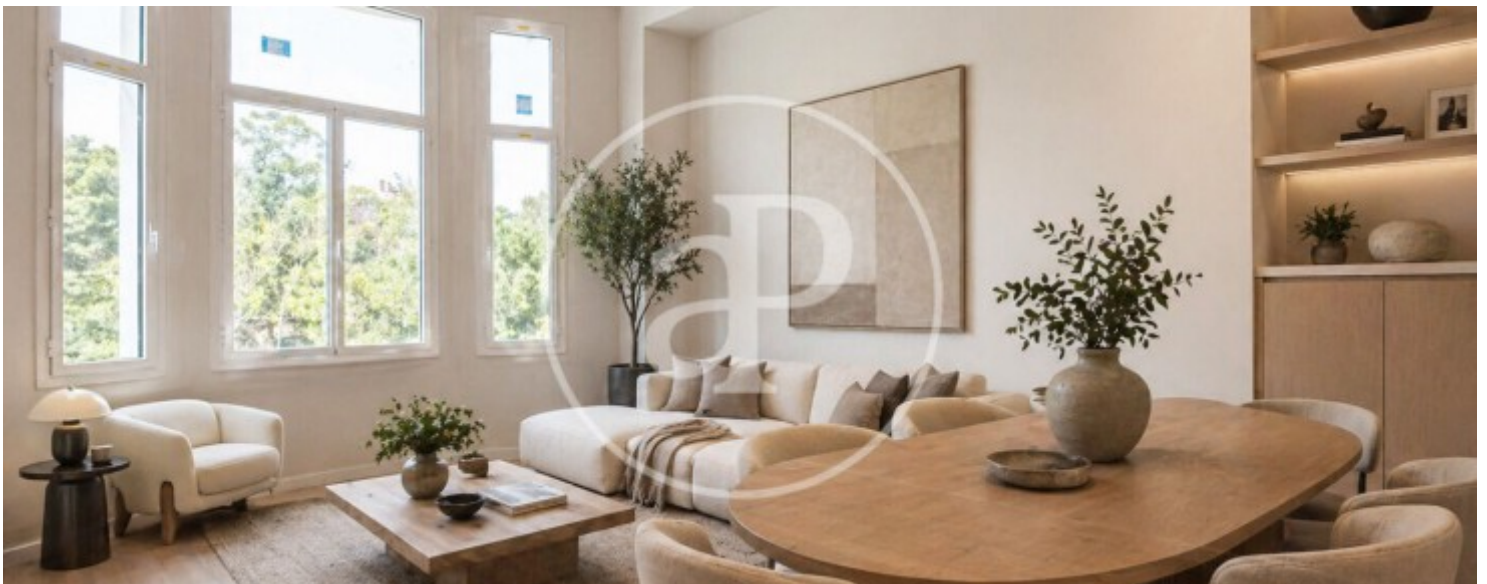

Sant Gervasi - Galvany, Barcelona

REF. ONB2607001