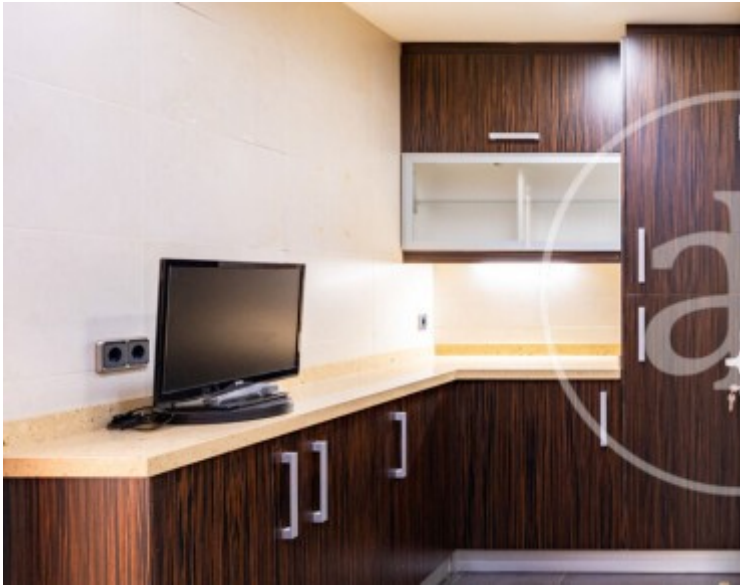

Pedralbes, Barcelona

REF. AB2606018