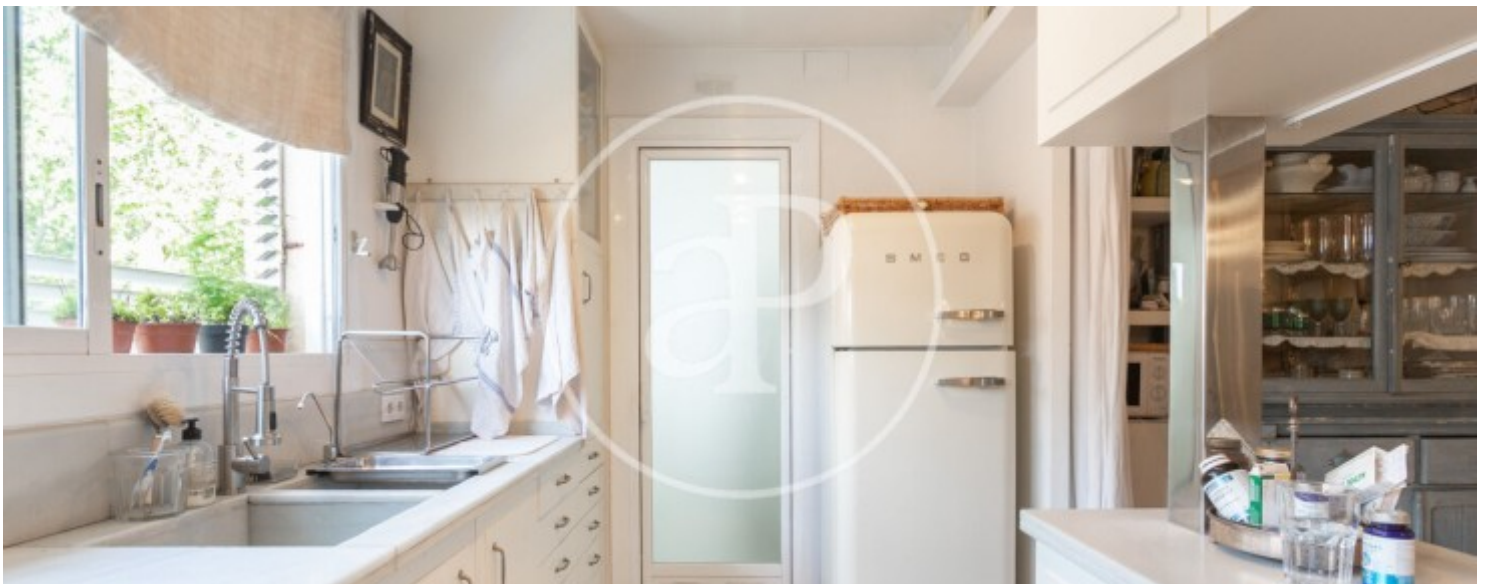

Pedralbes, Barcelona

REF. AB2604065