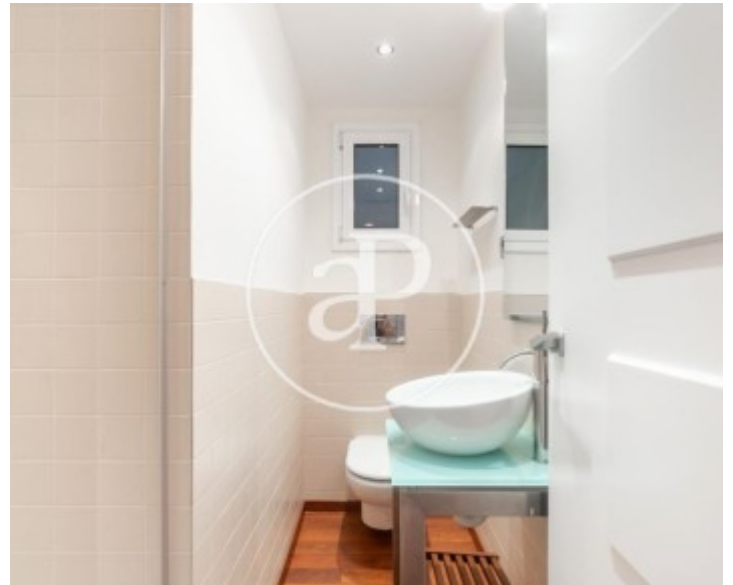

Pedralbes, Barcelona

REF. AB1909073