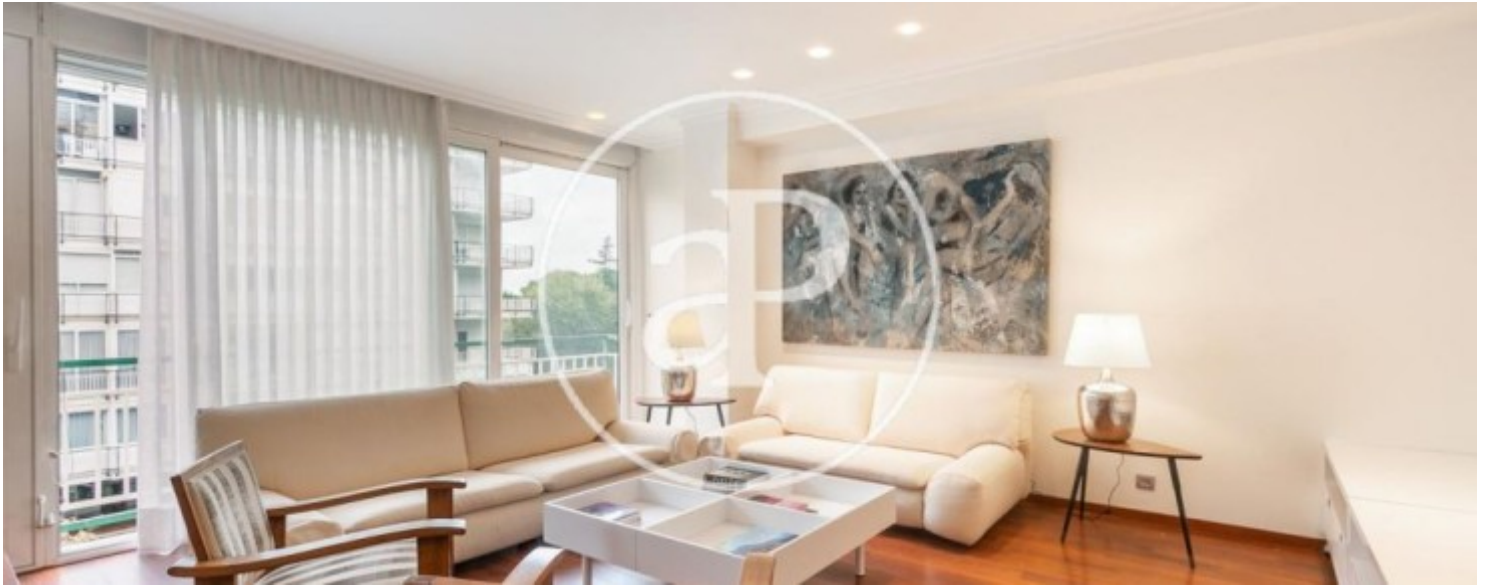

Pedralbes, Barcelona

REF. AB1909073