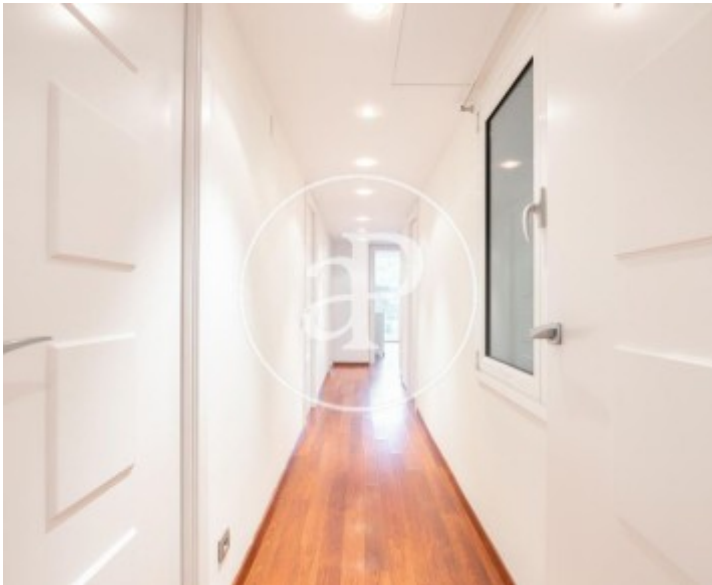

Pedralbes, Barcelona

REF. AB1909073