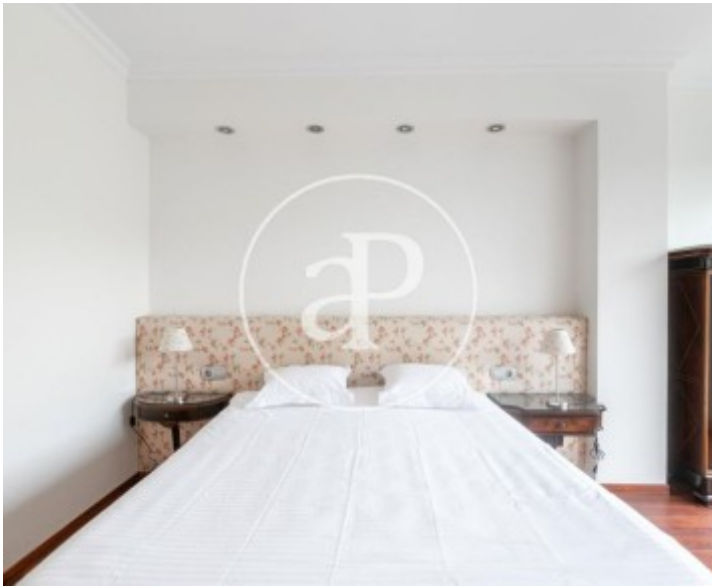

Pedralbes, Barcelona

REF. AB1909073

Les dades de cada immoble no són part d'una oferta o contracte. No s'ha de considerar exactes o factuais les declaracions fetes per aProperties, verbalment o per escrit, respecte de l'immoble, l'estat en què es troba o el seu valor. Les fotografies només mostren unes parts determinades de l'immoble tal com eren al moment que es van prendre. Les àrees, dimensions i les distàncies que es proporcionen només són aproximades i han de ser comprovades pel client. Les imatges generades pel l' ordinador solament són una indicació de la possible aparença de l'immoble, i poden canviar a qualsevol moment. La informació respecte a un immoble és susceptible de canviar a qualsevol moment.

Per **més informació** o
per concertar una cita

apropertiesbarcelona@aproperties.es
Tel: 93 528 89 08
www.aproperties.es