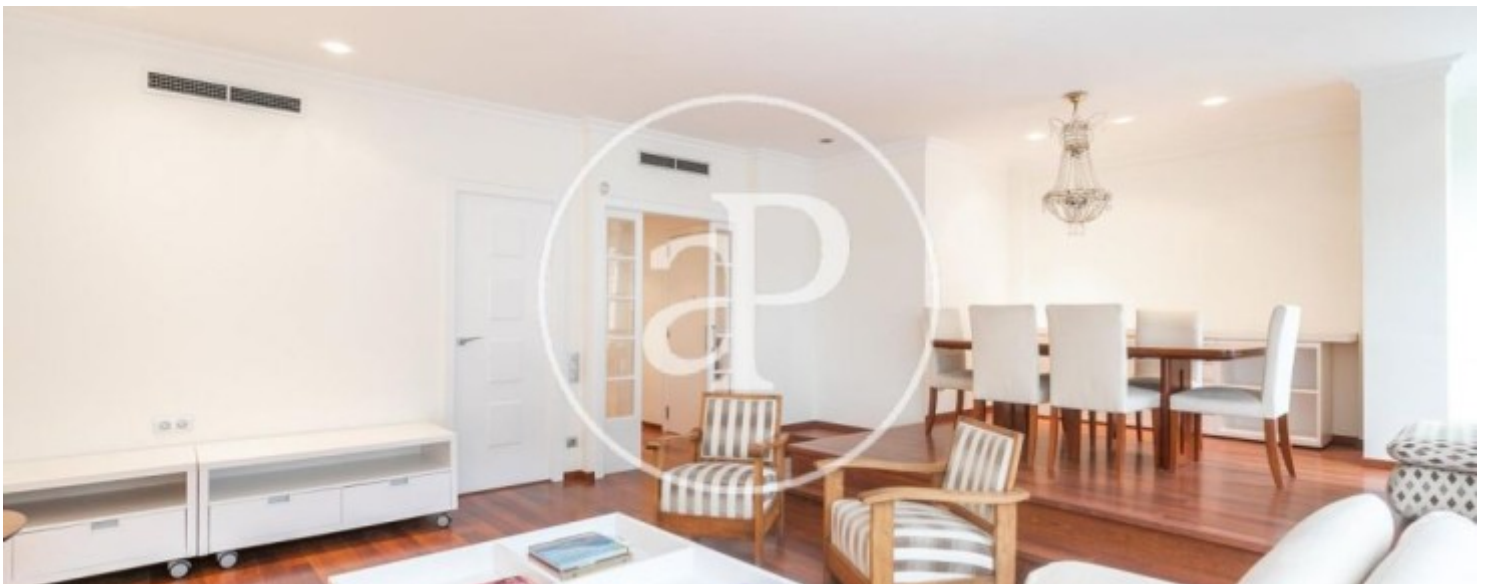

Pedralbes, Barcelona

REF. AB1909073