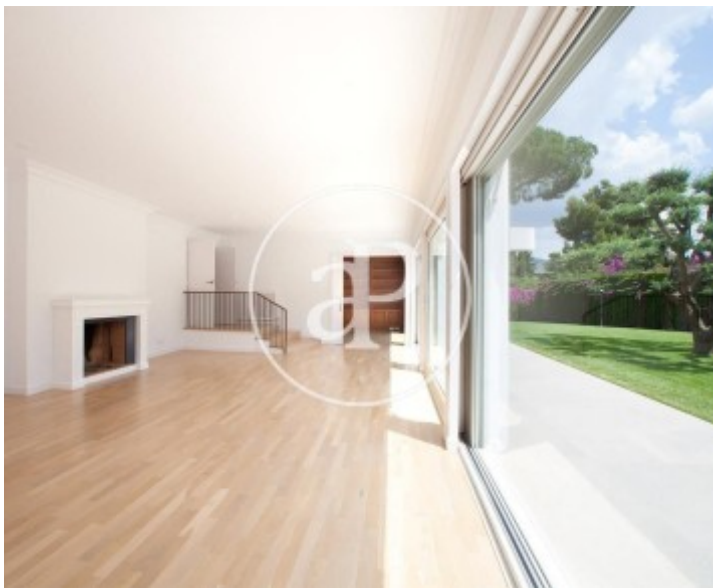

Pedralbes, Barcelona

REF. AB2405026