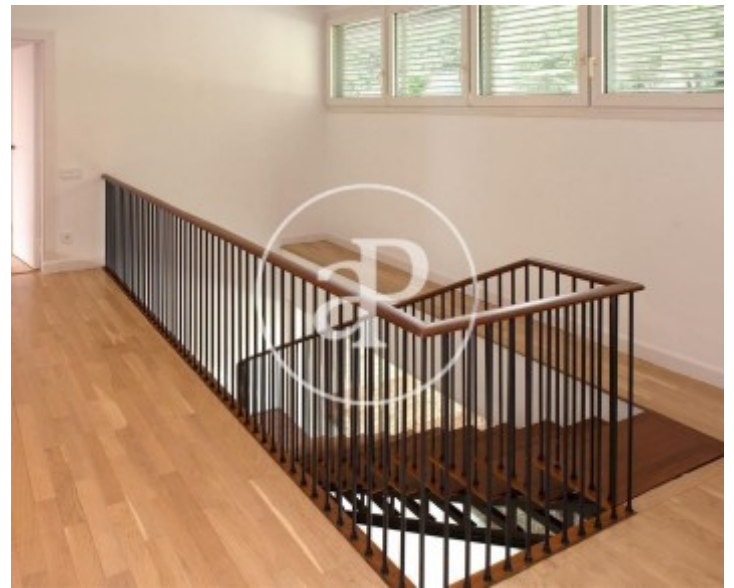

Pedralbes, Barcelona

REF. AB2405026

Les dades de cada immoble no són part d'una oferta o contracte. No s'ha de considerar exactes o factuais les declaracions fetes per aProperties, verbalment o per escrit, respecte de l'immoble, l'estat en què es troba o el seu valor. Les fotografies només mostren unes parts determinades de l'immoble tal com eren al moment que es van prendre. Les àrees, dimensions i les distàncies que es proporcionen només són aproximades i han de ser comprovades pel client. Les imatges generades pel l' ordinador solament són una indicació de la possible aparença de l'immoble, i poden canviar a qualsevol moment. La informació respecte a un immoble és susceptible de canviar a qualsevol moment.

Per **més informació** o
per concertar una cita

apropertiesbarcelona@aproperties.es
Tel: 93 528 89 08
www.aproperties.es