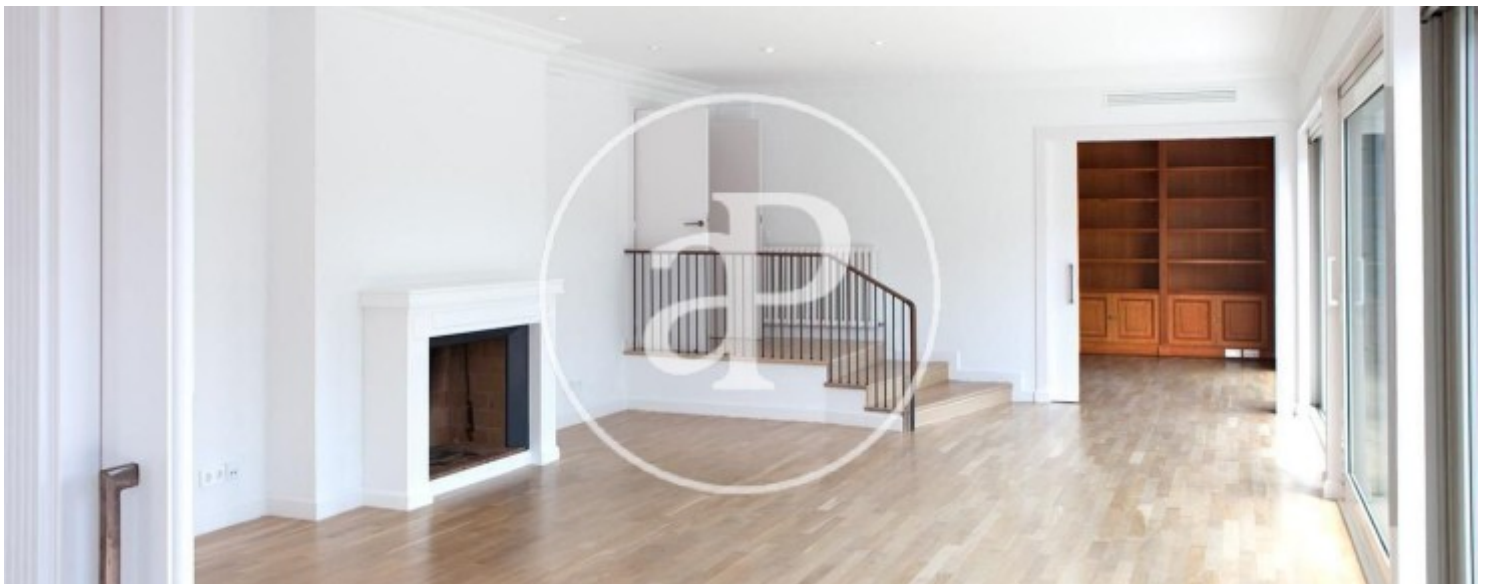

Pedralbes, Barcelona

REF. AB2405026