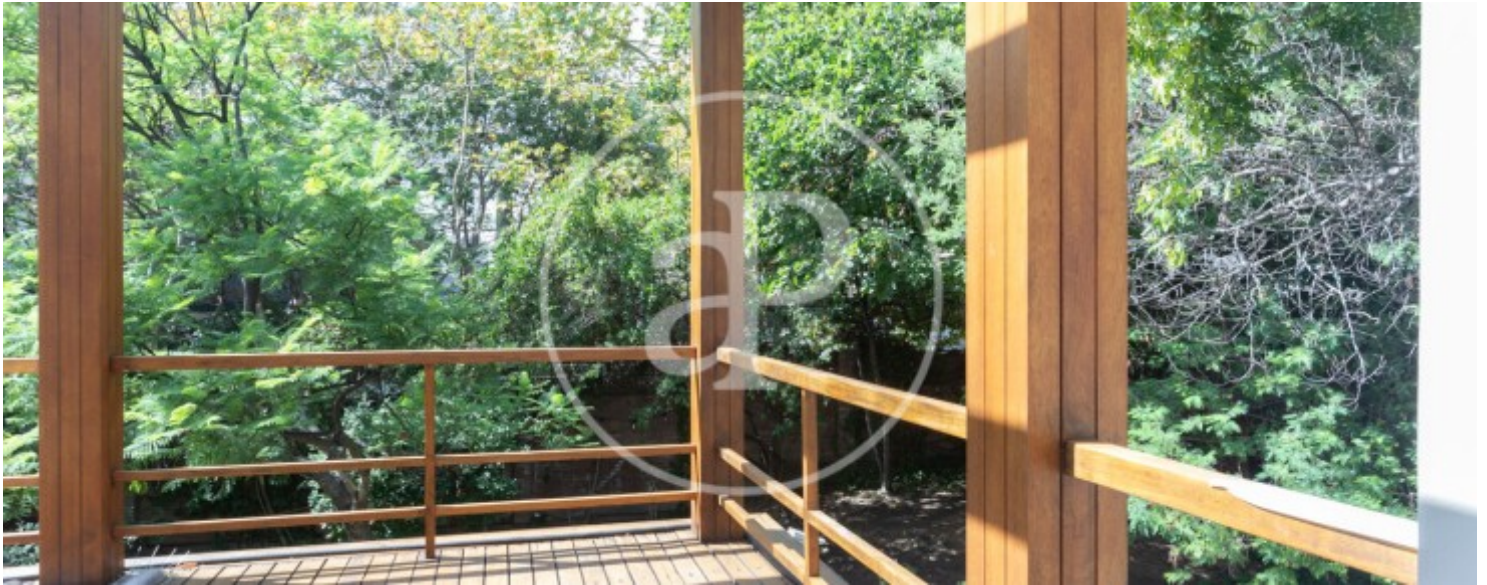

Pedralbes, Barcelona

REF. AB2409045