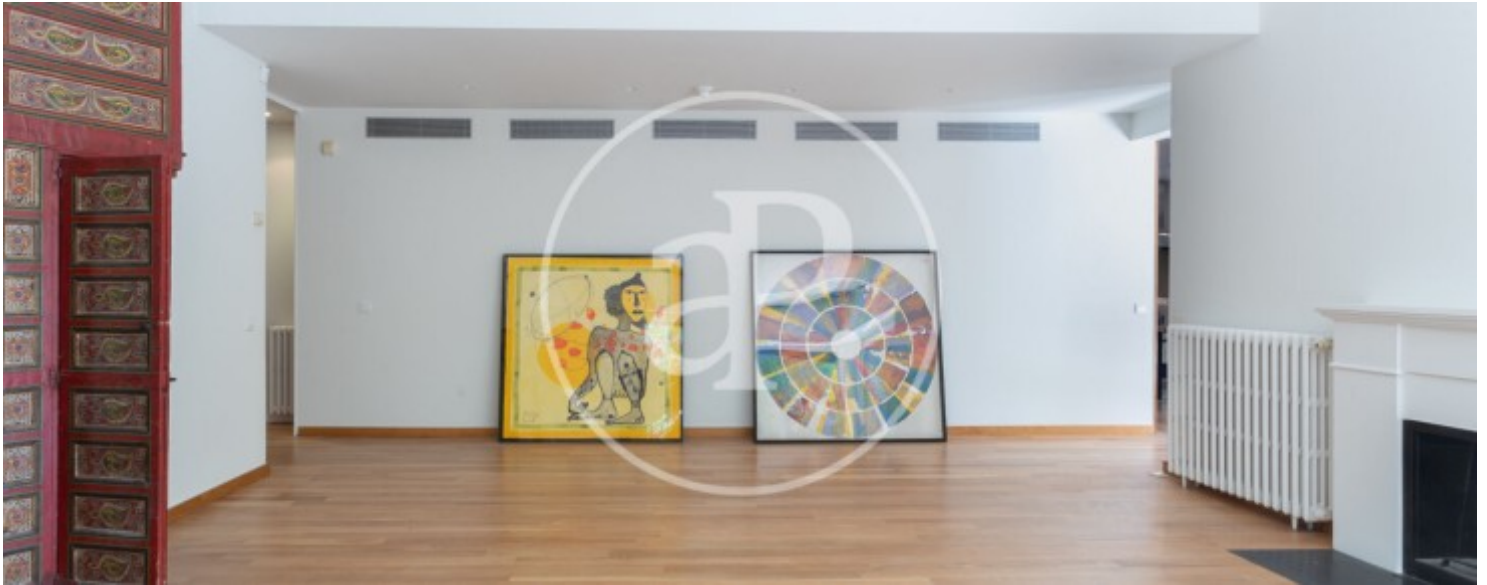

Pedralbes, Barcelona

REF. AB2409045