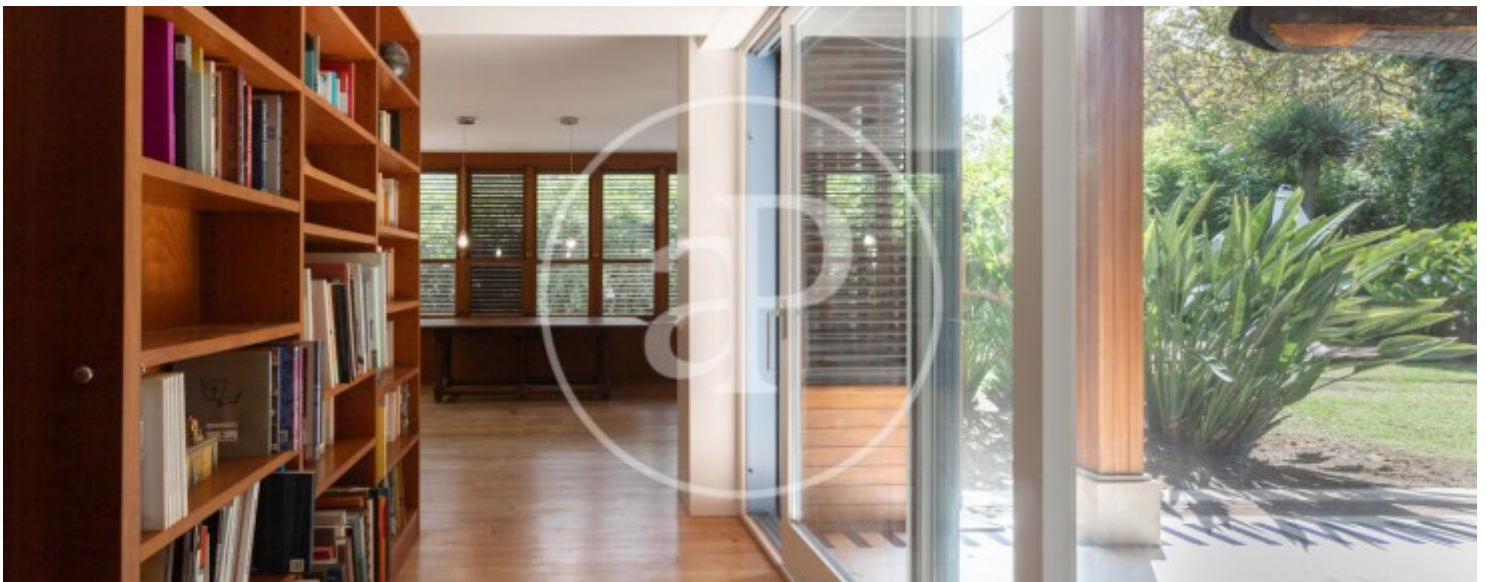

Pedralbes, Barcelona

REF. AB2409045