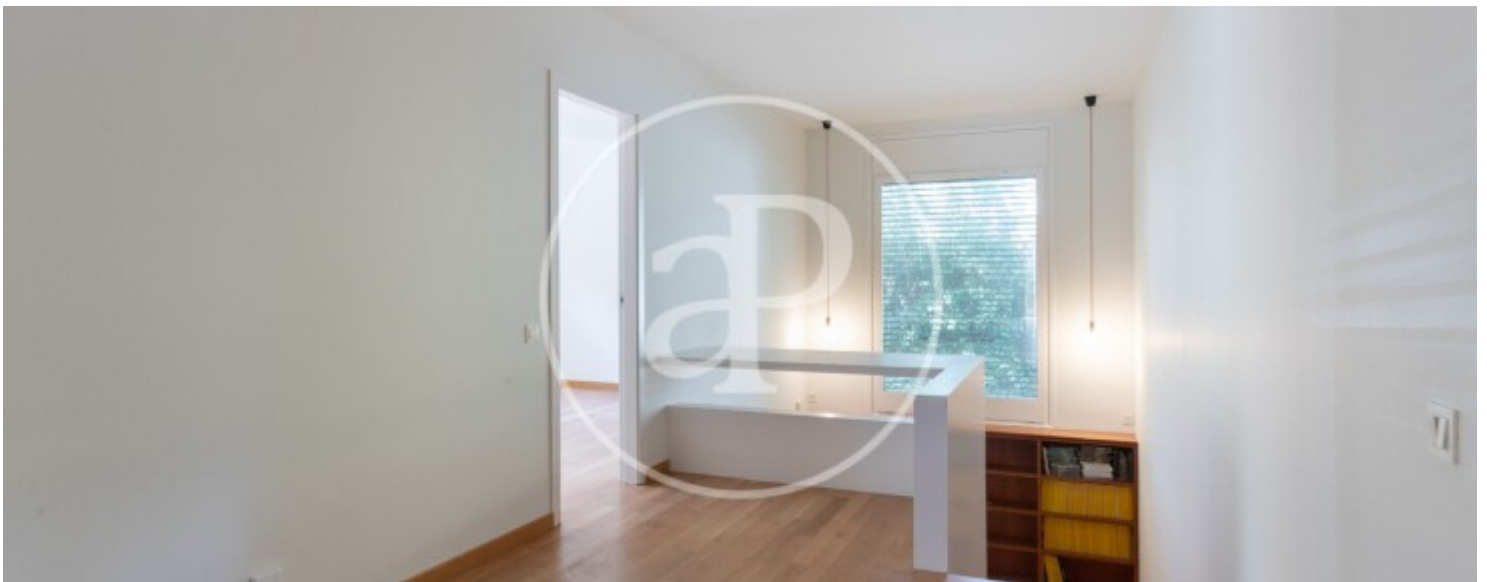

Pedralbes, Barcelona

REF. AB2409045