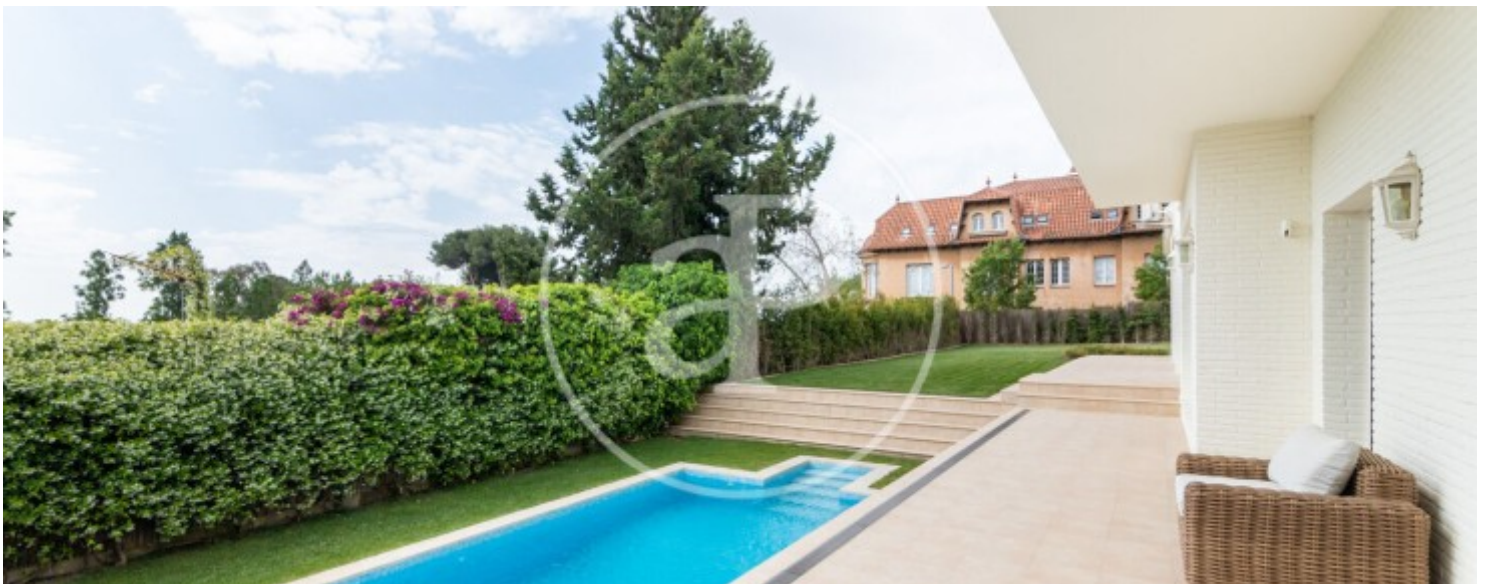

Pedralbes, Barcelona

REF. AB2305125