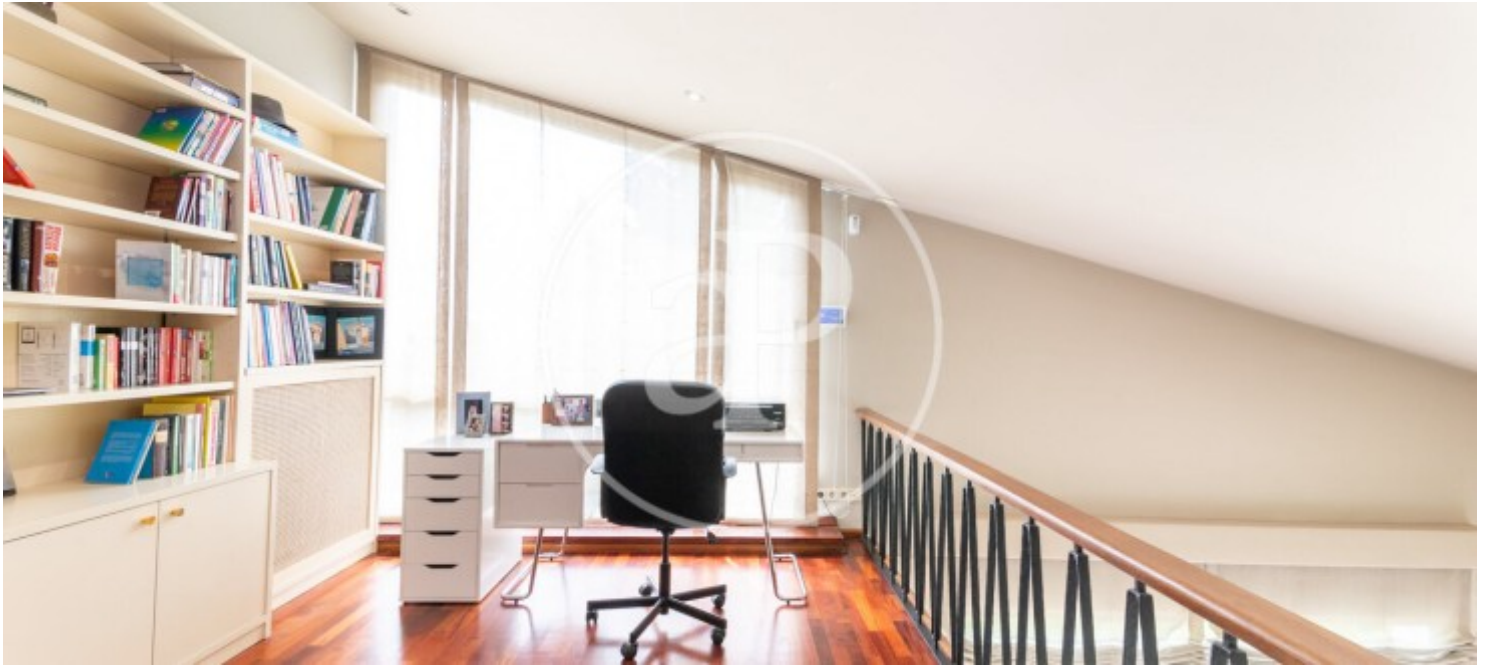

Pedralbes, Barcelona

REF. AB2305125

Les dades de cada immoble no són part d'una oferta o contracte. No s'ha de considerar exactes o factuais les declaracions fetes per aProperties, verbalment o per escrit, respecte de l'immoble, l'estat en què es troba o el seu valor. Les fotografies només mostren unes parts determinades de l'immoble tal com eren al moment que es van prendre. Les àrees, dimensions i les distàncies que es proporcionen només són aproximades i han de ser comprovades pel client. Les imatges generades pel l' ordinador solament són una indicació de la possible aparença de l'immoble, i poden canviar a qualsevol moment. La informació respecte a un immoble és susceptible de canviar a qualsevol moment.

Per **més informació** o
per concertar una cita

apropertiesbarcelona@aproperties.es
Tel: 93 528 89 08
www.aproperties.es