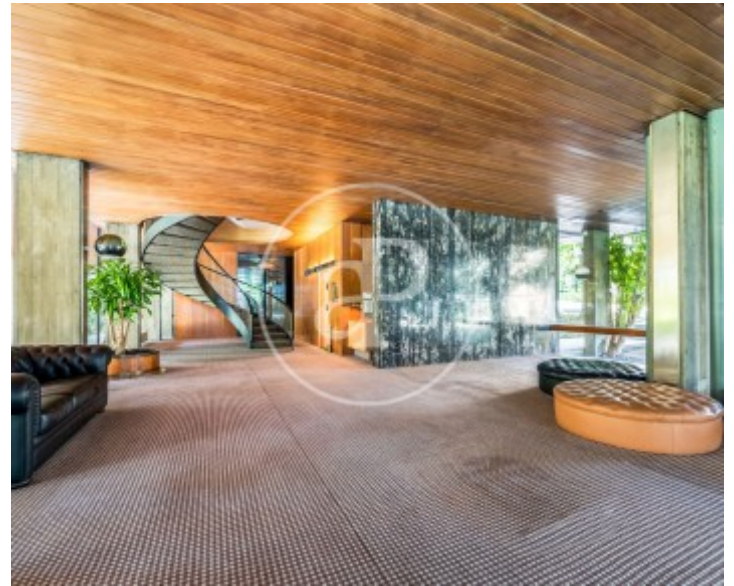

Pedralbes, Barcelona

REF. AB2410009-1

Les dades de cada immoble no són part d'una oferta o contracte. No s'ha de considerar exactes o factuais les declaracions fetes per aProperties, verbalment o per escrit, respecte de l'immoble, l'estat en què es troba o el seu valor. Les fotografies només mostren unes parts determinades de l'immoble tal com eren al moment que es van prendre. Les àrees, dimensions i les distàncies que es proporcionen només són aproximades i han de ser comprovades pel client. Les imatges generades pel l' ordinador solament són una indicació de la possible aparença de l'immoble, i poden canviar a qualsevol moment. La informació respecte a un immoble és susceptible de canviar a qualsevol moment.

Per **més informació** o
per concertar una cita

apropertiesbarcelona@aproperties.es
Tel: 93 528 89 08
www.aproperties.es