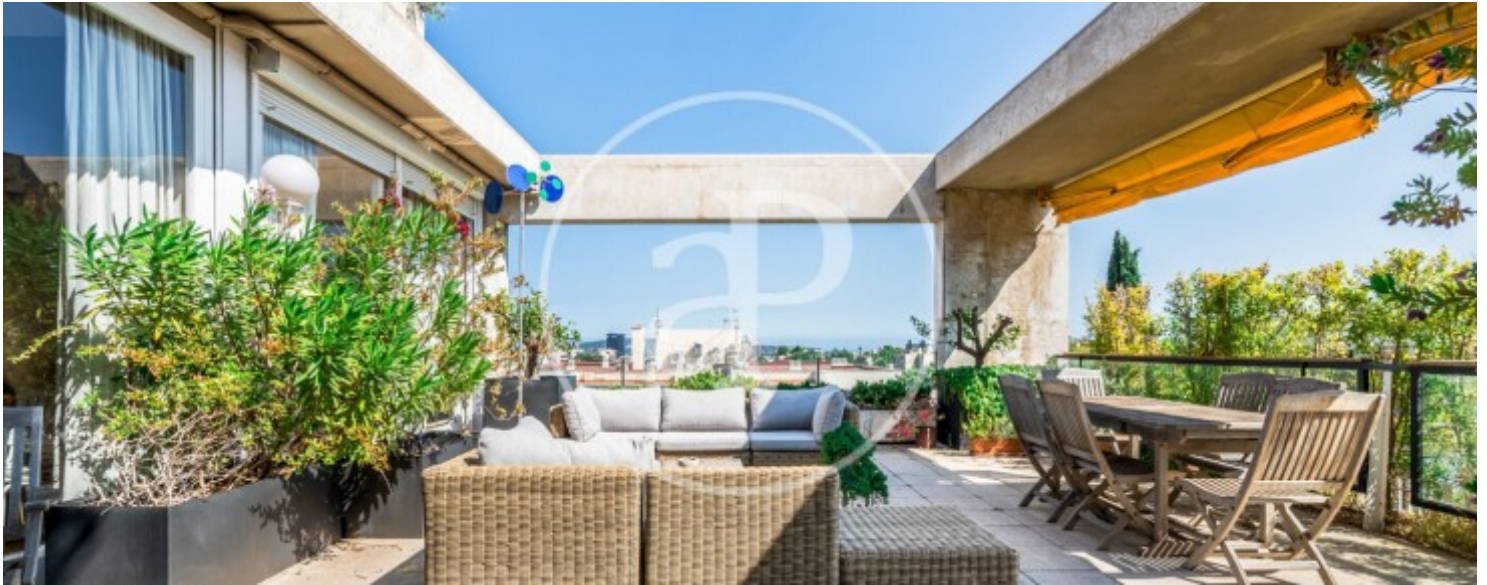

Pedralbes, Barcelona

REF. AB2410009-1