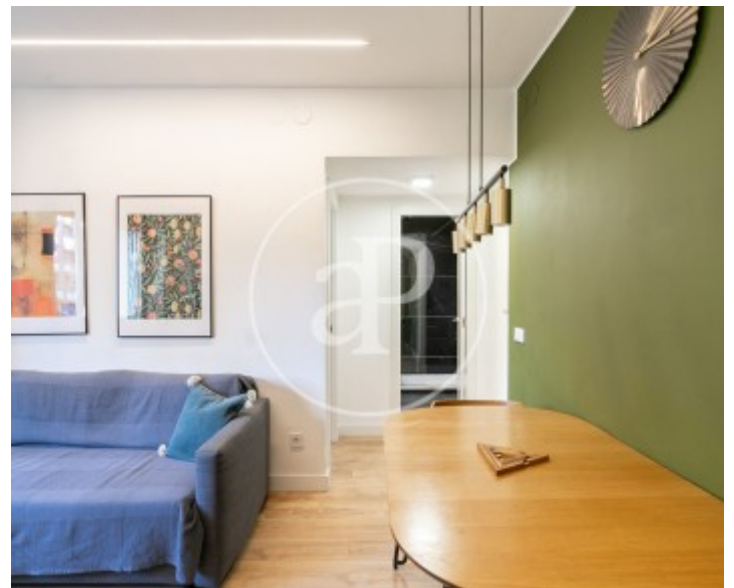

La Sagrada Família, Barcelona

REF. VB2510050