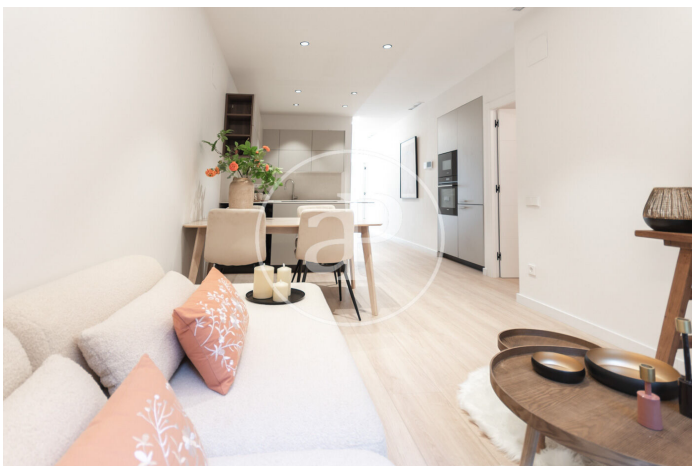

(La Sagrada Família)

Ref: ONB2606004