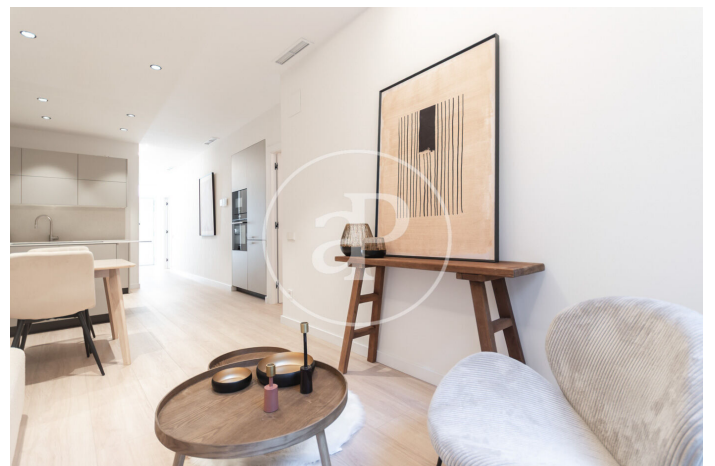

(La Sagrada Família)

Ref: ONB2606004