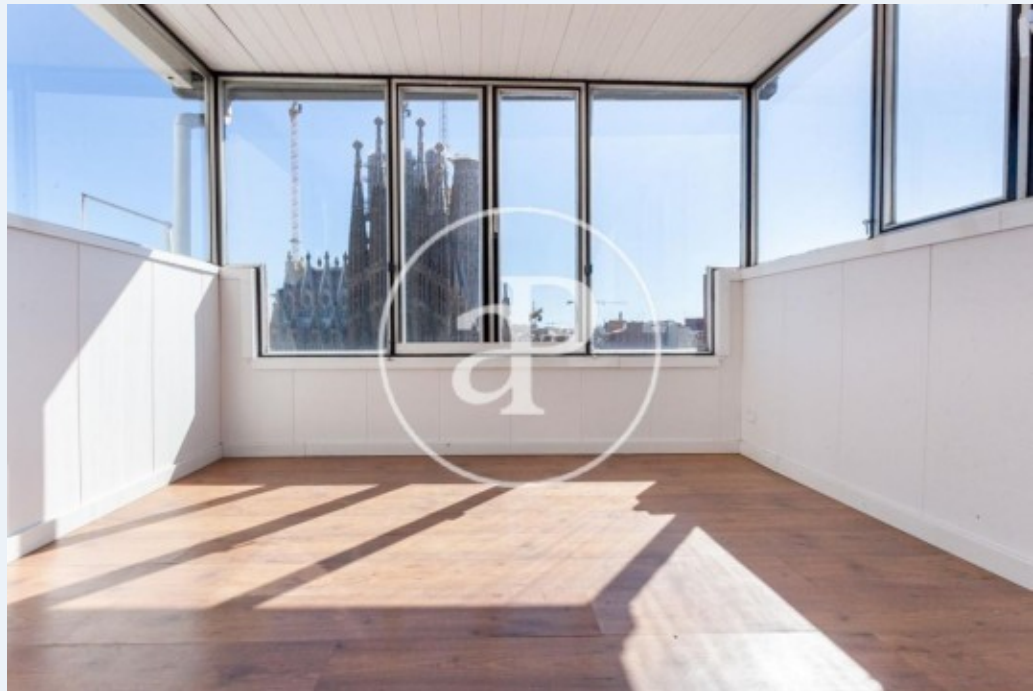

Dormitoris
2

Bany
1

Sobreàtico de 80m² aproximadament, enfront de la sagrada família amb terrassa, molt lluminós a causa de la seva altura.

Consta de sòls de parquet, calefacció i aire condicionat en finca amb ascensor. Disposa d'un ampli saló menjador, ampliat amb una terrassa tancada amb espectaculars vistes a la principal obra de Gaudí. Cuina independent totalment moblada, 1 bany complet i 2 habitacions distribuïdes en 1 doble i 1 habitació individual. El pis es lliura completament moblat i amb tot el necessari per a entrar a viure. En el Barri de la Sagrada Família, envoltat de comerços, restaurants,