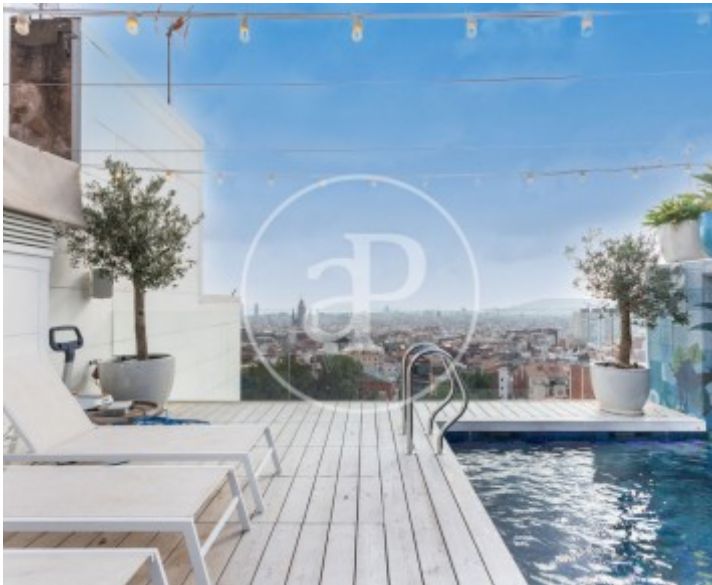

Horta, Barcelona

REF. AB2411024-1