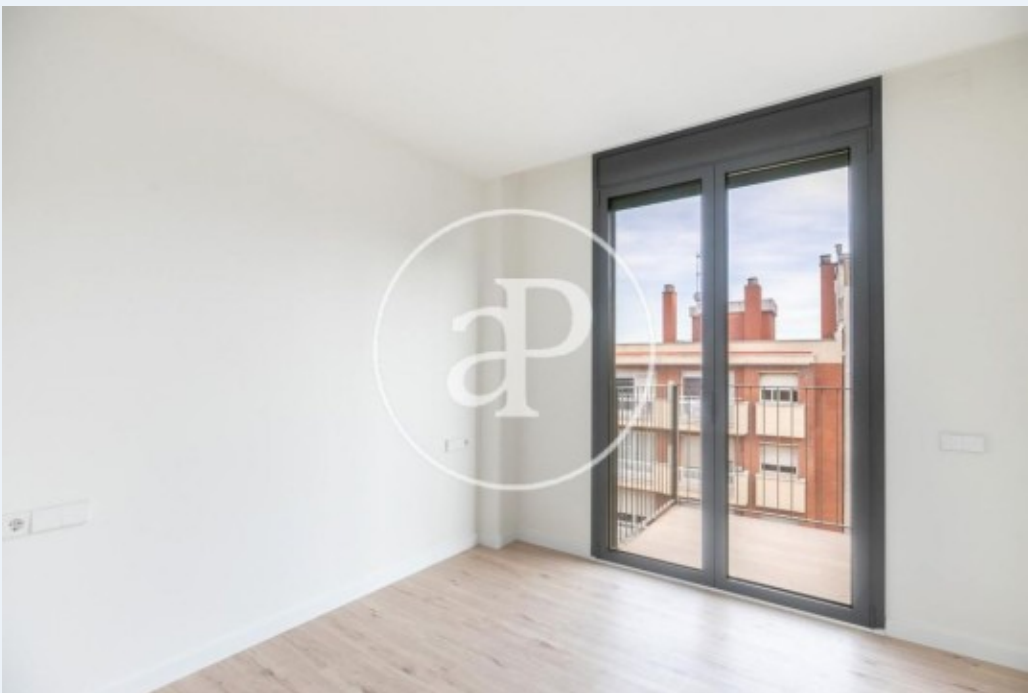

Horta, Barcelona

REF. AB2001112

Pis de lloguer amb terrassa a Horta-Guinardó (Barcelona)

Característiques

- ✓ Vistes
- ✓ AACC
- ✓ Ascensor
- ✓ Calefacció
- ✓ Terrassa

Superfície
60 m²

Dormitoris
2

Bany
1

Preu
1.300 €

**Pis obra nova de 60 m2 amb terrassa de 8m2 i
vistes a la zona de Horta-Guinardó, Barcelona.L**

a propietat disposa de 2 dormitoris, 1 bany, aire
condicionat, armaris encastats i calefacció.* En
compliment de la Llei 12/2023 i la Llei 18/2007
informem que: