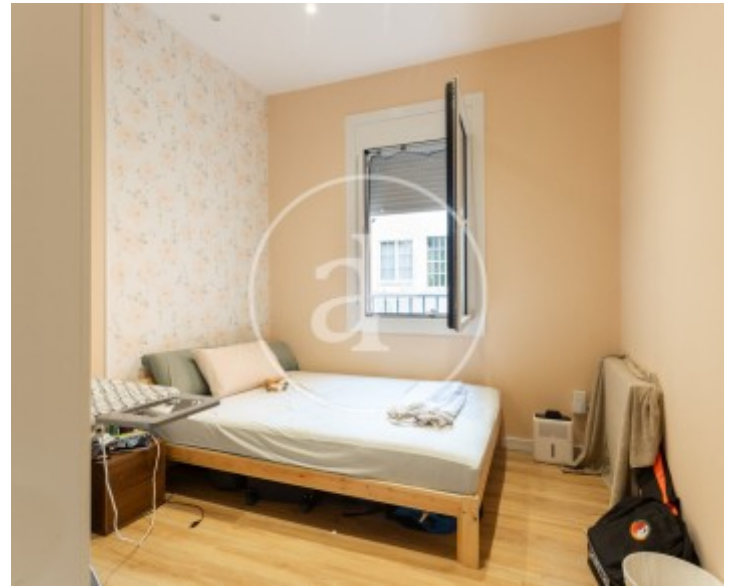

Horta, Barcelona

REF. AB2509060

Les dades de cada immoble no són part d'una oferta o contracte. No s'ha de considerar exactes o factuais les declaracions fetes per aProperties, verbalment o per escrit, respecte de l'immoble, l'estat en què es troba o el seu valor. Les fotografies només mostren unes parts determinades de l'immoble tal com eren al moment que es van prendre. Les àrees, dimensions i les distàncies que es proporcionen només són aproximades i han de ser comprovades pel client. Les imatges generades pel l'ordinador solament són una indicació de la possible aparença de l'immoble, i poden canviar a qualsevol moment. La informació respecte a un immoble és susceptible de canviar a qualsevol moment.

Per **més informació** o
per concertar una cita

apropertiesbarcelona@aproperties.es
Tel: 93 528 89 08
www.aproperties.es