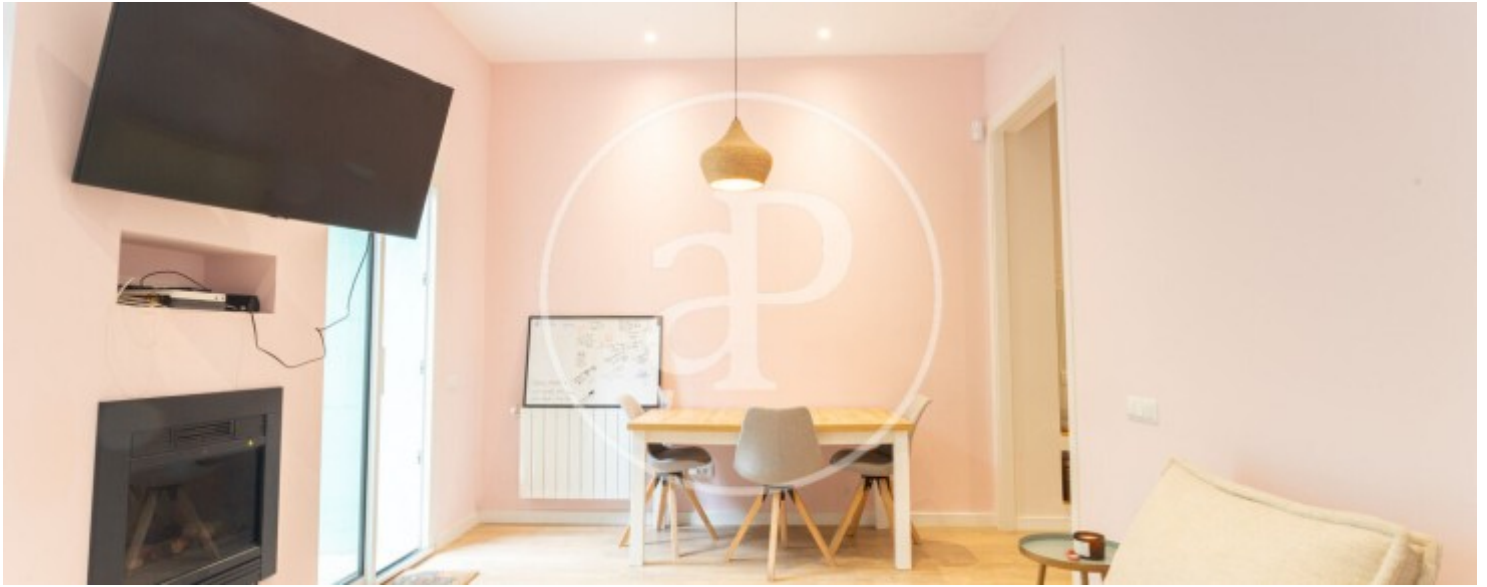

Horta, Barcelona

REF. AB2509060