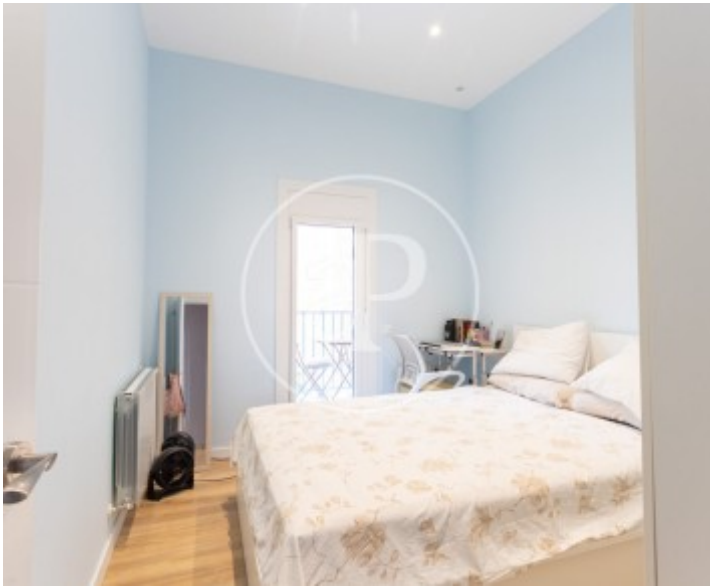

Horta, Barcelona

REF. AB2509060

Les dades de cada immoble no són part d'una oferta o contracte. No s'ha de considerar exactes o factuais les declaracions fetes per aProperties, verbalment o per escrit, respecte de l'immoble, l'estat en què es troba o el seu valor. Les fotografies només mostren unes parts determinades de l'immoble tal com eren al moment que es van prendre. Les àrees, dimensions i les distàncies que es proporcionen només són aproximades i han de ser comprovades pel client. Les imatges generades pel l'ordinador solament són una indicació de la possible aparença de l'immoble, i poden canviar a qualsevol moment. La informació respecte a un immoble és susceptible de canviar a qualsevol moment.

Per **més informació** o
per concertar una cita

apropertiesbarcelona@aproperties.es
Tel: 93 528 89 08
www.aproperties.es