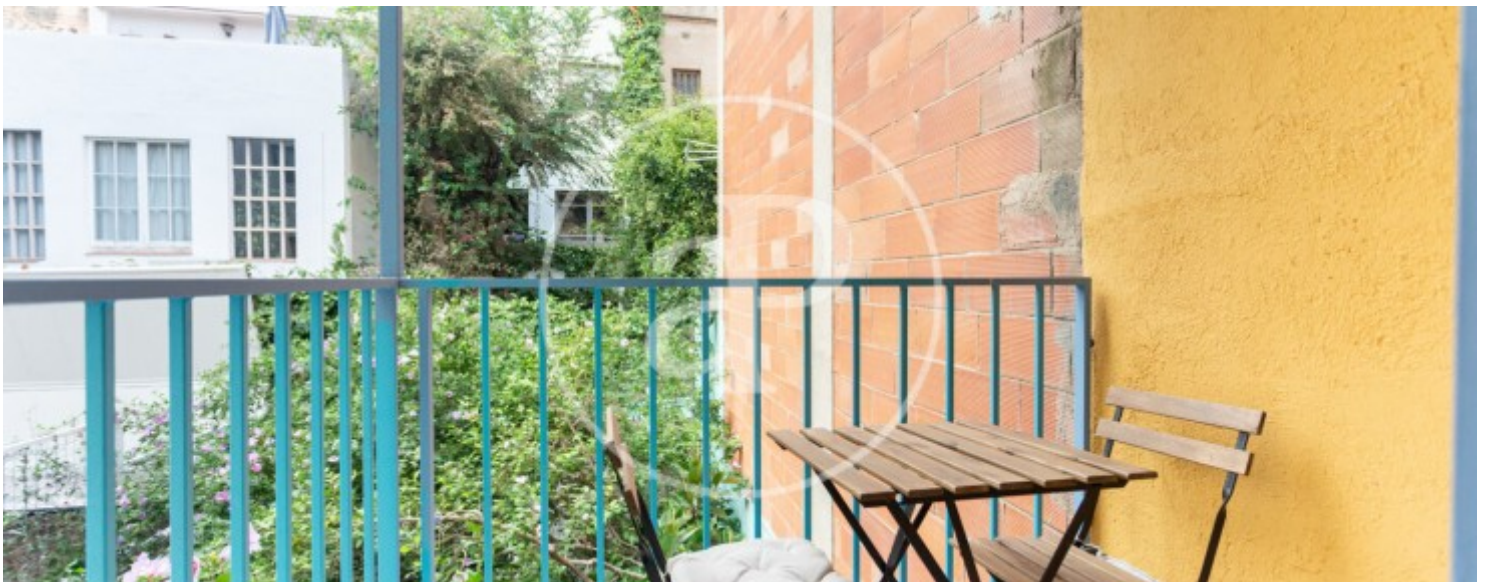

Horta, Barcelona

REF. AB2509060